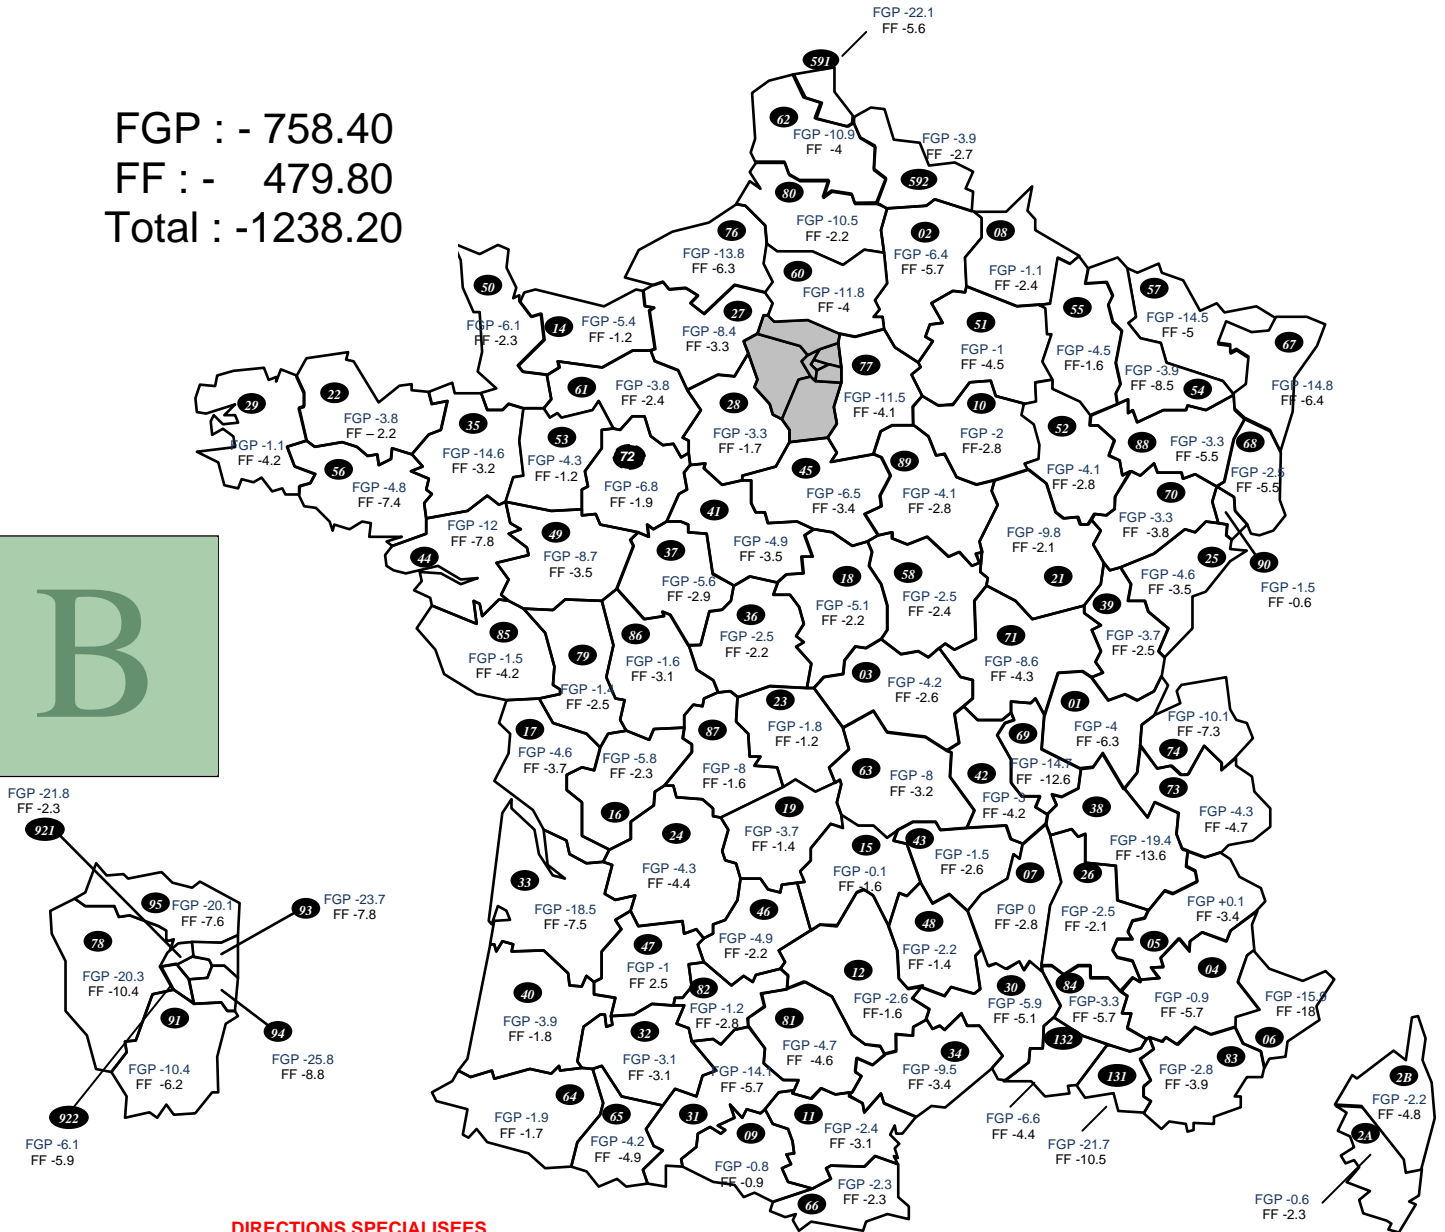

FGP : - 758.40  
FF : - 479.80  
Total : -1238.20

**DIRECTIONS SPECIALISEES**

A15 : SDNC	FGP +1 FF -0.8	B21 : DSIP	FF -0.5
A20 : DVNI	FF -1.6	R13 DCF SUD EST	FF -1.6
A30 : DNID	FGP -4 FF 0	R31 DCF SUD PYRENEES	FF -1.4
A35 : DNVSF	FF -0.8	R33 DCF SUD OUEST	FF -1.7
A40 : DNEF	FF -2.8	R35 DCF OUEST	FF -1.4
A45 : DGE	FGP -1 FF -2.8	R45 DCF CENTRE	FF -1.4
A50 : IMPOT SERVICE	FF -1.2	R54 DCF EST	FF -0.8
A80 : DCST	FGP -0.2	R 59 DCF NORD	FF -1.9
TGE:		R59 DCF Rhône Alpes Bourgogne	FF -1.6
B11 : DCF IDF EST	FF -1		
B12 DCF IDF OUEST	FF -1.9	D13 : DISI Sud-Est	FGP +4.8 FF -0.4
B31 : DRESG	FGP -3 FF -2.9	D33 : DISI Sud-Ouest	FGP +1 FF -0.7
TAP:DSFIP-APHP	FGP -13	D44 : DISI Ouest	FGP -1 FF -1.3
TGE	FGP +4.7	D59 : DISI Nord	FGP +2 FF -1.5
		D63 : DISI Pays du Centre	FGP +0.8 FF -1.2
		D67 : DISI Est	FGP -1.2 FF 0
		D69 : DISI Rhône alpes bourg	FGP -2 FF -2
		D77 : DISI Paris Champagne	FGP -2.5 FF -1.2
		D78 : DISI Paris Normandie	FGP -0.2 FF -1.3

**DOM**

971 : GUADELOUPE	FGP -3.4 FF -1.7
972 : MARTINIQUE	FGP -3.5 FF -1.7
973 : GUYANE	FGP -3.2 FF -1.5
974 : REUNION	FGP -3.3 FF +0.1

**DIRECTIONS PARISIENNES**

754 : PARIS CENTRE	FGP +2.6 FF +4.3
755 : PARIS EST	FGP -15.5 FF -6.1
756 : PARIS NORD	FGP -4.3 FF -3.1
757 : PARIS SUD	FGP -5 FF -9.7
758 : PARIS OUEST	FGP -5.6 FF -5.8