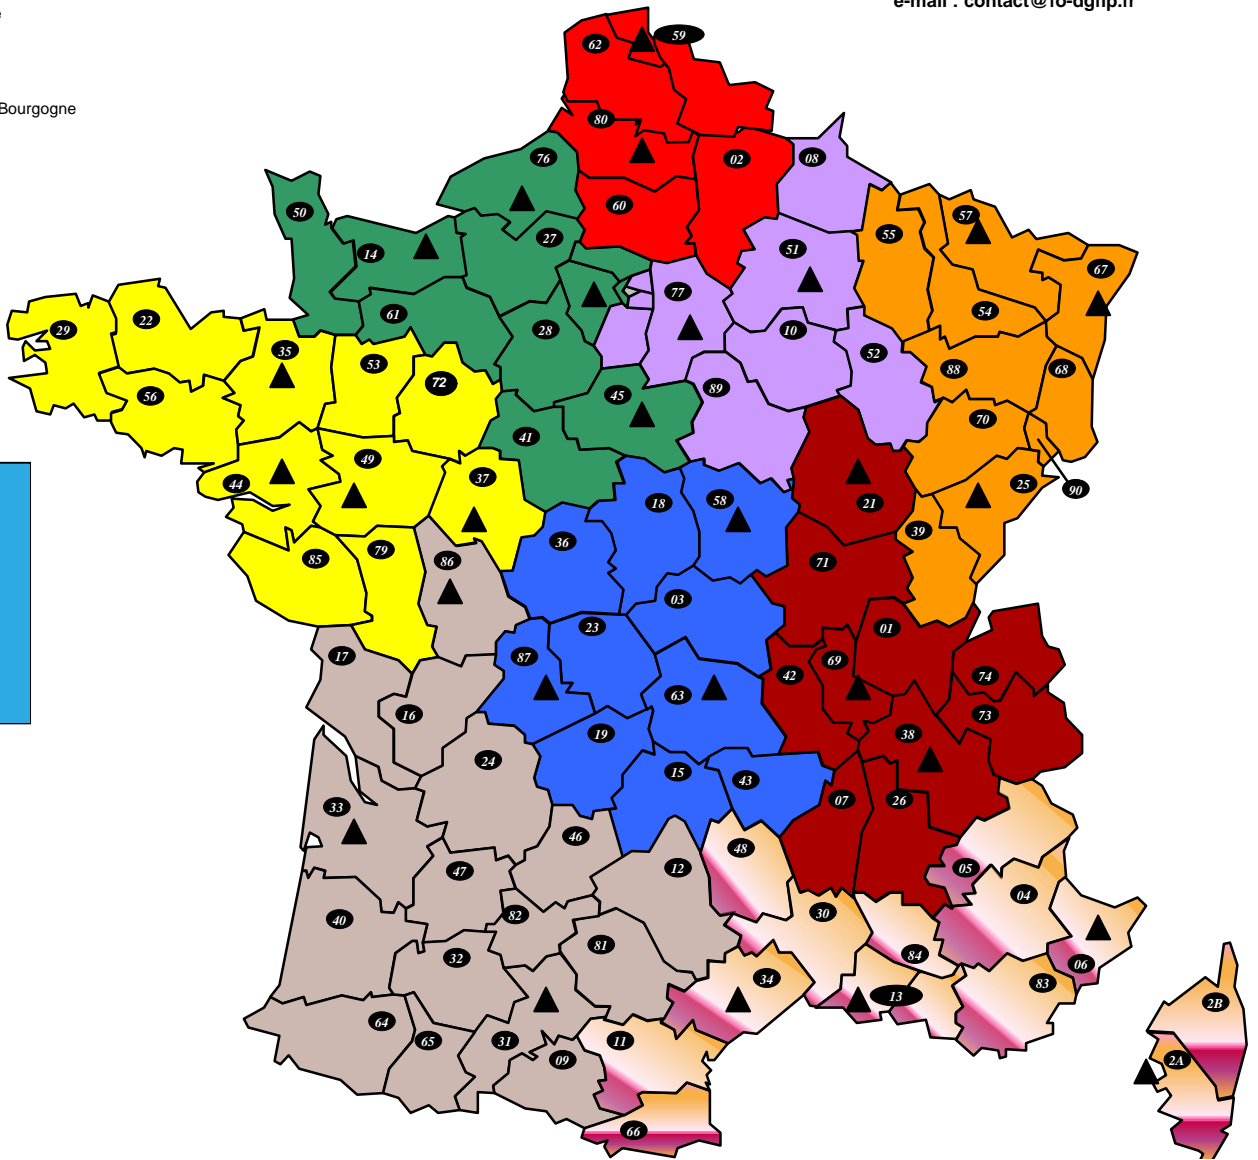

- DISI Est
- DISI Paris Normandie
- DISI Nord
- DISI Ouest
- DISI Paris Champagne
- DISI Pays du Centre
- DISI Rhône Alpes Est Bourgogne
- DISI Sud-Est
- DISI Sud-Ouest
- ESI

Elus F.O.-DGFIP

Sylvie SERRE - Pascaline KERHOAS - Marie-Laure SOLANO - Michelle BOUVIER - Florence ALVINERIE - Philippe CANÉ Marc GEORGES - Antonio GONZALES
Expert : Rémy BEUNARD

e-mail : contact@fo-dgfip.fr

DISI	S.I.L.	P.A.U	Programmeurs	P.S.E	P.S.E CRA	Etat Des Effectifs
D13 : DISI Sud-Est	1	10	2			- 8,9
D33 : DISI Sud-Ouest		6	6		2	- 4,8
D44 : DISI Ouest	2	9	11	1		- 23
D59 : DISI Nord	2	5	3			- 1
D63 : DISI Pays du Centre		3	7	1		- 4,3
D67 : DISI Est		7	3			- 12,4
D69 : DISI Rhône Alpes Est Bourgogne		4	9		1	- 9,5
D77 : DISI Paris Champagne	8	11	9		1	- 20,8
D78 : DISI Paris Normandie	3	5	9		4	- 30,8

N hésitez pas à contacter vos élus F.O.-DGFIP