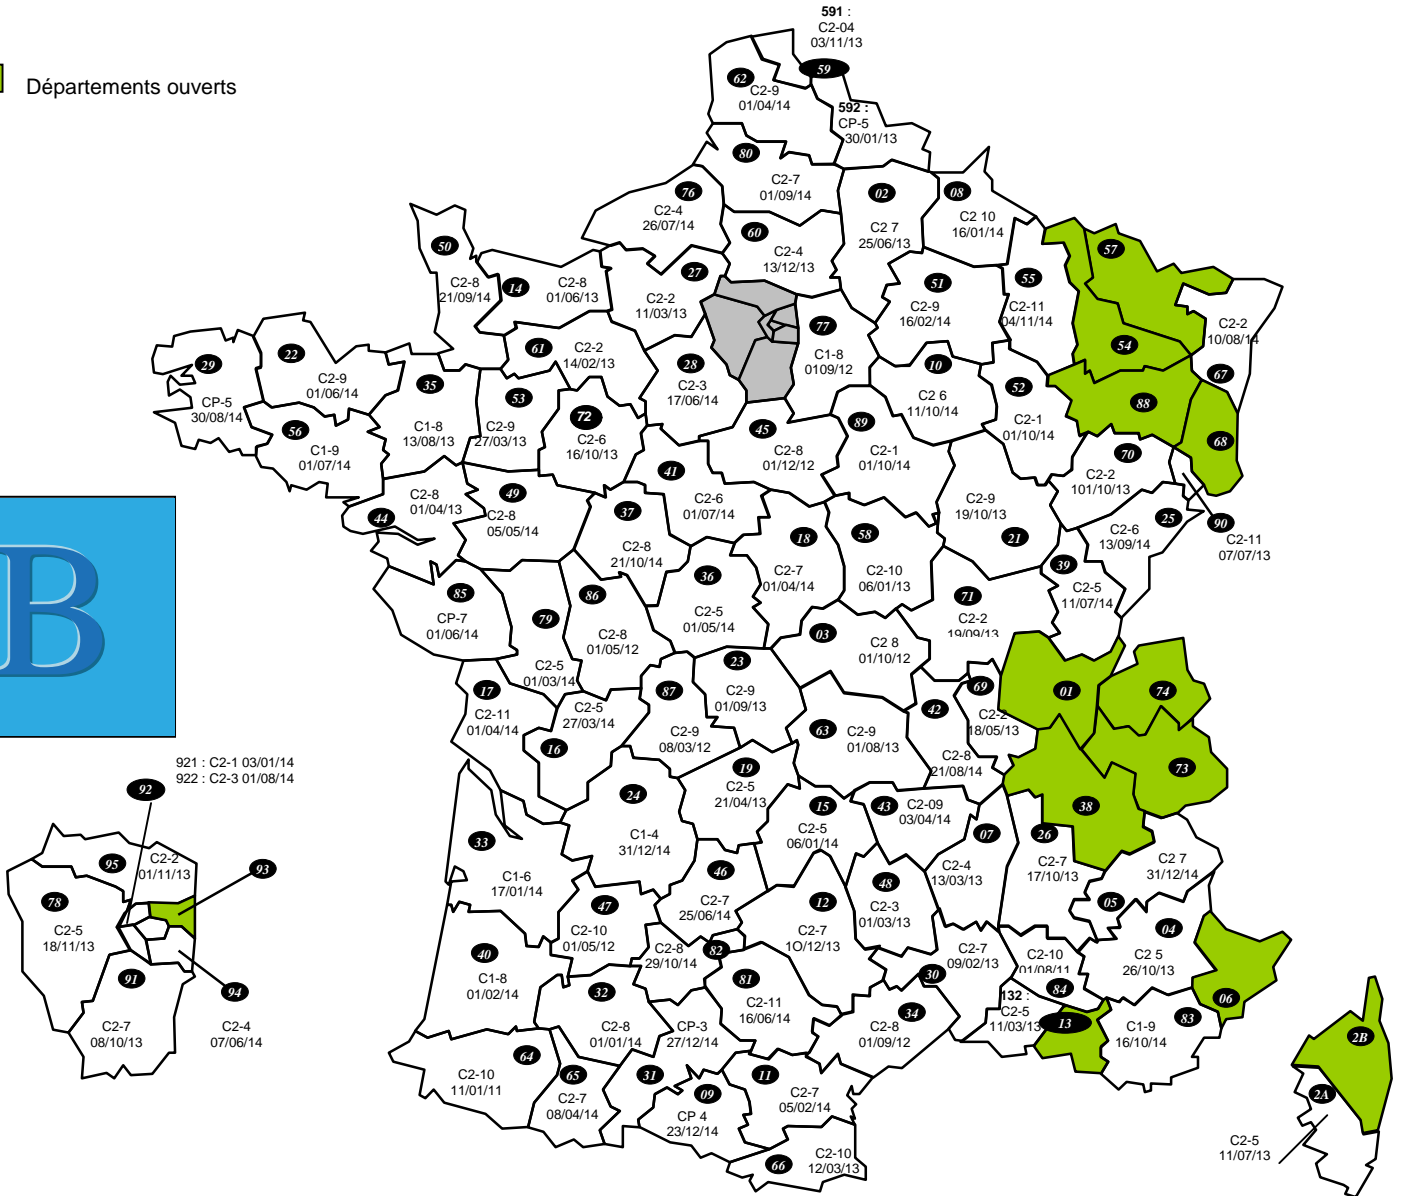


 Départements ouverts

#### DIRECTIONS SPECIALISEES

A15 : SDNC	FERME	R13 : DCF SUD-EST	C2-11 01/11/14
A20 : DVNI	C2-5 13/12/14	R31 : DCF SUD-Pyrénées	CP-9 16/05/13
A30 : DNID	C2-11 27/03/14	R33 : DCF SUD-OUEST	C1-6 01/12/14
A35 : DNVSF	C2-5 07/05/13	R35 : DCF OUEST	FERME
A40 : DNEF	C2-4 10/03/13	R45 : DCF CENTRE	C2-11 01/03/14
A45 : DGE	C2-5 26/04/14	R54 : DCF EST	C2-3 01/03/13
A50 : IMPOTS SERVICES	C2-5 18/08/13	R59 : DCF NORD	C2-8 01/12/12
A80 : DCST	FERME	R69 : DCF Rhône-Alpes	C2-5 15/01/14
B11 : DCF IDF-EST	C2-4 22/10/13		
B12 : DCF IDF-OUEST	C2-5 11/11/13		
B31 : DRESG	C2-8 11/09/14		
TAP	C2-5 10/01/14		
TGE	C1-11 01/05/14		

#### DOM

971 : GUADELOUPE	C2-11 30/07/13
972 : MARTINIQUE	CP 8 21/08/13
973 : GUYANE	C1-8 04/12/14
974 : REUNION	CP 9 01/10/14
976 : MAYOTTE	CP 7 11/02/13