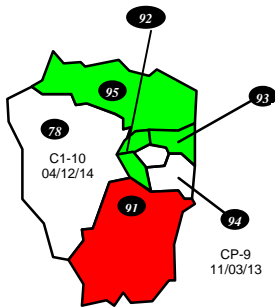

-  Départements ouverts
-  Départements fermés
-  Départements fermés sauf prioritaires

DIRECTIONS SPECIALISEES

A15 : SDNC	CP-5 01/02/13	R13 : DCF SUD-EST
A20 : DVNI	C2-3 01/09/14	R31 : DCF SUD-Pyrénées
A30 : DNID	C2-5 25/01/14	R33 : DCF SUD-OUEST
A35 : DNVSF	C2-2 06/03/13	R35 : DCF OUEST
A40 : DNEF	FERME	R45 : DCF CENTRE
A45 : DGE	FERME	R54 : DCF EST
A50 : IMPOTS SERVICES	FERME	R59 : DCF NORD
A80 : DCST	FERME	R69 : DCF Rhône-Alpes
B11 : DCF IDF-EST	FERME	
B12 : DCF IDF-OUEST	FERME	
B31 : DRESG	C2-6 09/11/13	
TAP	C2-3 01/10/13	
TGE	C2-8 28/11/14	

DOM

971 : GUADELOUPE	C2-4 11/11/13
972 : MARTINIQUE	C1-5 24/08/13
973 : GUYANE	
974 : REUNION	CP 7 11/09/13
976 : MAYOTTE	

DIRECTIONS PARISIENNES

754 : PARIS CENTRE	C2-7 28/06/14
755 : PARIS EST	C2-4 19/08/13
756 : PARIS NORD	C2-2 01/09/13
757 : PARIS OUEST	C2-3 02/07/13
758 : PARIS SUD	FERME
B21 : DSIP	FERME