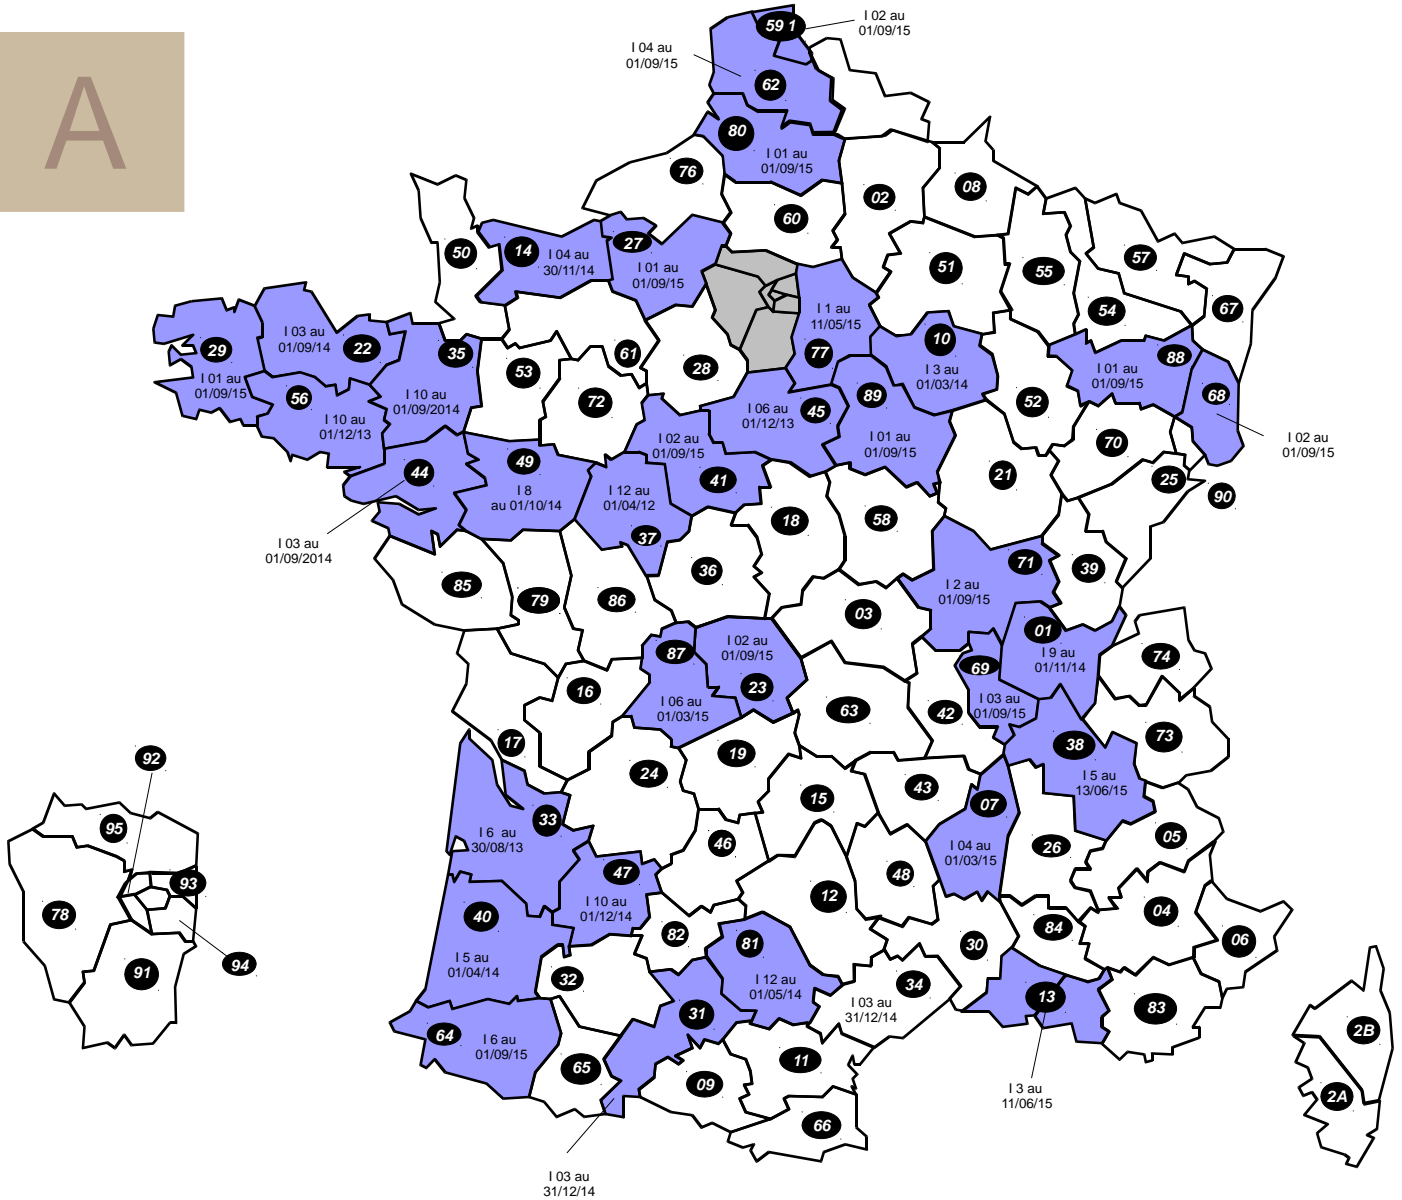

# CARTE des MUTATIONS INSPECTEURS « cadastre » Au 1<sup>er</sup> SEPTEMBRE 2016 (après CAP Nationale)

N hésitez pas à contacter vos élus F.O.-DGFIP