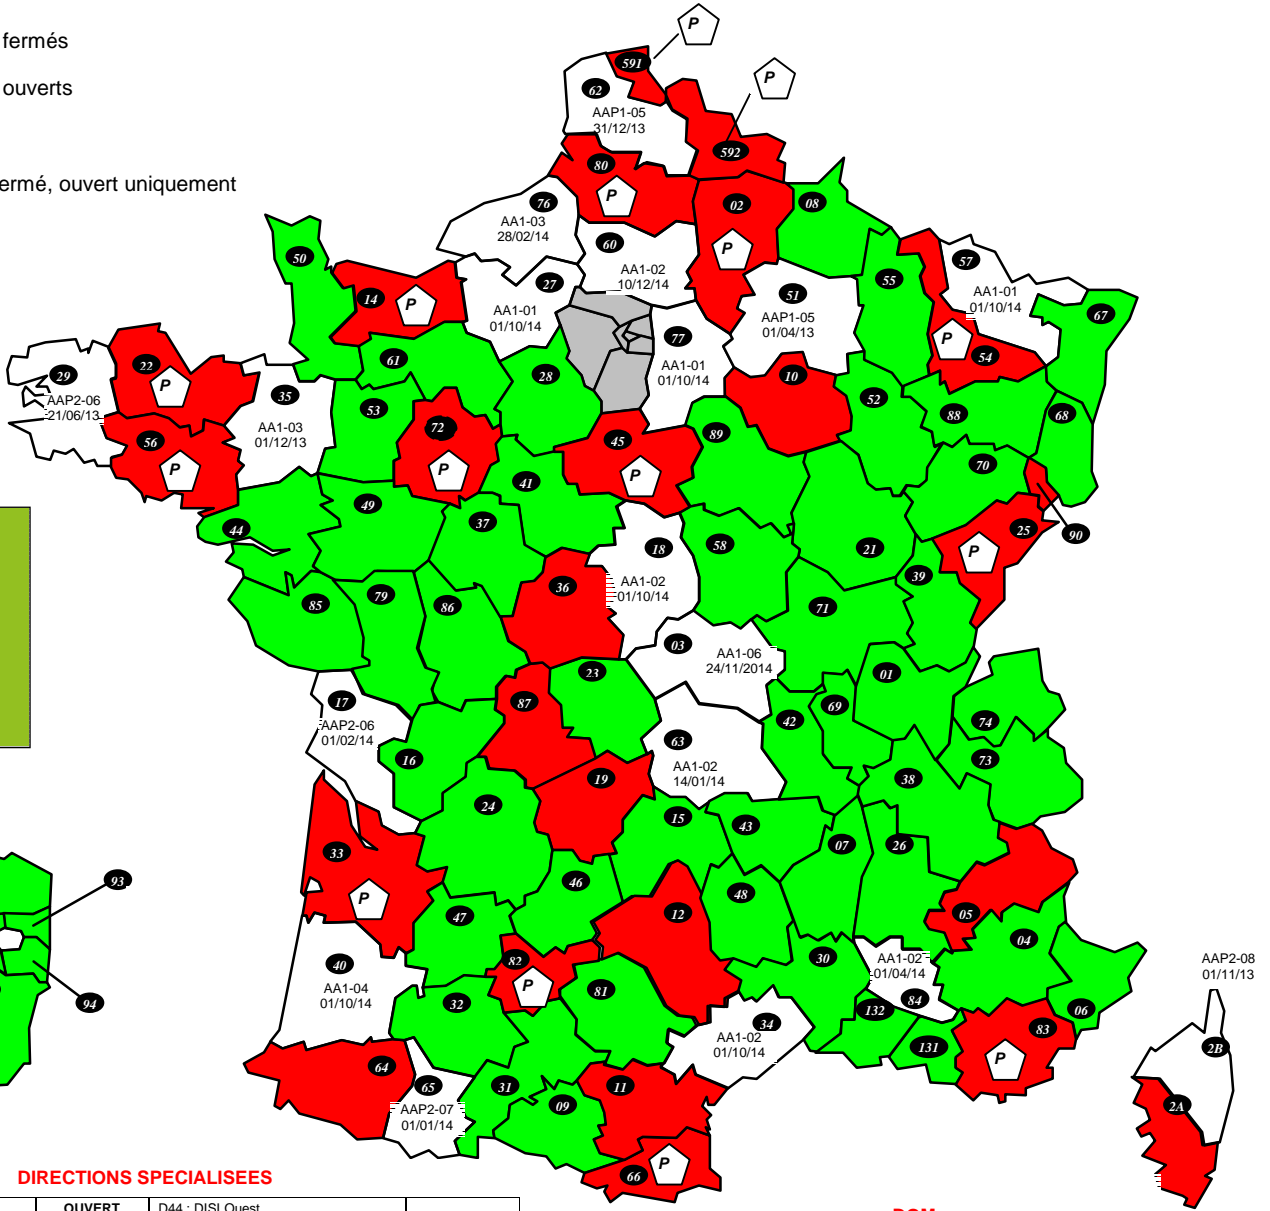

Départements fermés

Départements ouverts

Département fermé, ouvert uniquement en Priorité

#### DIRECTIONS SPECIALISEES

A15 : SDNC	OUVERT	D44 : DISI Ouest	
A20 : DVNI	OUVERT	D59 : DISI Nord	
A30 : DNID	OUVERT	D63 : DISI Pays du Centre	
A35 : DNVSF	FERME	D67 : DISI Est	
A40 : DNEF	OUVERT	D69 : DISI Rhône Alpes Est Bourgogne	
A80 : CREANCES SPECIALES TRESORS	OUVERT		
A45 : DGE	OUVERT	D77 : DISI Paris Champagne	
A50 : IMPOTS SERVICES	OUVERT	D78 : DISI Paris Normandie	
A55 : ENFIP			
		R13 : DCF SUD-EST	
B11 : DCF IDF-EST	OUVERT	R31 : DCF SUD-Pyrénées	
TAP : AP-HP	OUVERT	R33 : DCF SUD-OUEST	
TGE : ETRANGER/AMBAassade	OUVERT	R35 : DCF OUEST	
B31 : DRESG	OUVERT	R45 : DCF CENTRE	
B38 : DGFIP SCES CX		R54 : DCF EST	
		R59 : DCF NORD	
D13 : DISI Sud-Est		R69 : DCF Rhône-Alpes	
D33 : DISI Sud-Ouest		B21 : DSIP	OUVERT

#### DOM

971 : GUADELOUPE	AAP2-07 du 02/10/14
972 : MARTINIQUE	AAP2-08 du 01/08/14
973 : GUYANE	AAP1-05 du 05/12/13
974 : REUNION	AAP1-07 du 01/11/12
975 : ST PIERRE ET MIQUELON	
976 : MAYOTTE	OUVERT

#### DIRECTIONS PARISIENNES

754 : PARIS CENTRE	OUVERT
755 : PARIS EST	OUVERT
756 : PARIS NORD	OUVERT
757 : PARIS OUEST	OUVERT
758 : PARIS SUD	OUVERT