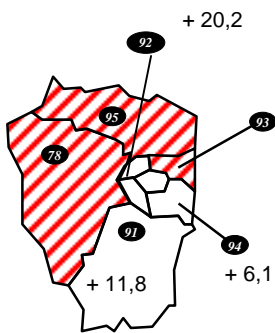

Départements ouverts

Situation des effectifs dans le département

DOM

971 : GUADELOUPE	+ 9,5
972 : MARTINIQUE	+ 8,6
973 : GUYANE	+ 2
974 : REUNION	+ 10,8
976 : MAYOTTE	+ 1
PARIS	
754 : Paris centre	+ 17,5
755 : Paris est	+ 2,3
756 : Paris nord	+ 5,3
757 : Paris ouest	+ 2
758 : Paris sud	+ 7,7
A 20 : DVNI	+ 14,8
A 35 : DNVSF	+ 46,5
B31 : DRESG	+ 19,1
A 40 DNEF	+ 10
A 45 DGE	+ 4,5