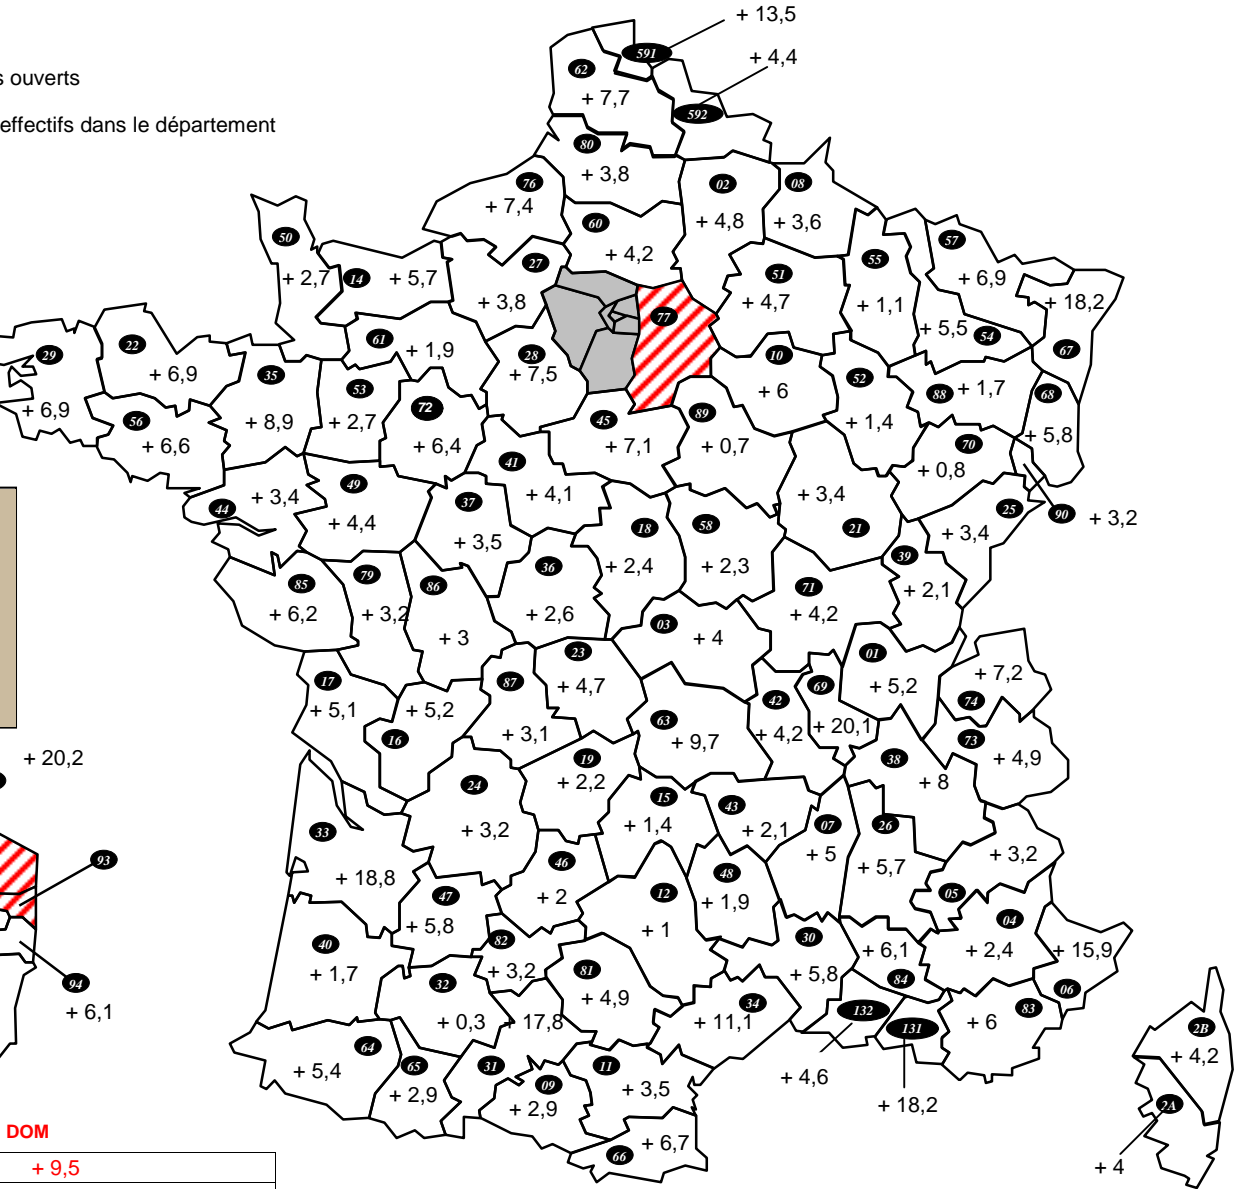

Départements ouverts

Situation des effectifs dans le département

DOM

971 : GUADELOUPE	+ 9,5
972 : MARTINIQUE	+ 8,6
973 : GUYANE	+ 2
974 : REUNION	+ 10,8
976 : MAYOTTE	+ 1
PARIS	
754 : Paris centre	+ 17,5
755 : Paris est	+ 2,3
756 : Paris nord	+ 5,3
757 : Paris ouest	+ 2
758 : Paris sud	+ 7,7
A 20 : DVNI	+ 14,8
A 35 : DNVSF	+ 46,5
B31 : DRESG	+ 19,1
A 40 DNEF	+ 10
A 45 DGE	+ 4,5