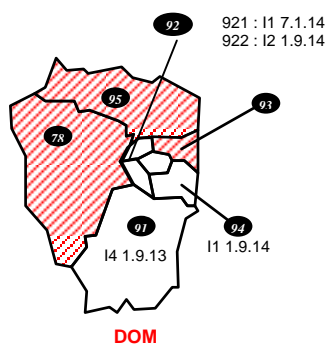

I7 ... Ancienneté du dernier agent rentré

 Départements ouverts

 Départements fermés

 Départements où malgré les blocages de postes les rapprochements ou prioritaires sont entrés

971: GUADELOUPE	Fermé
972: MARTINIQUE	Fermé
973: GUYANE	I7 1.4.12
974: REUNION	Fermé
976 : MAYOTTE	I5 1.2.14

PARIS		
754	DRFIP PARIS	I8 1.9.12
755	DRFIP PARIS	I4 1.6.14
756	DRFIP PARIS	I4 2.5.14
757	DRFIP PARIS	I4 1.3.13
758	DRFIP PARIS	I11 1.10.12

DISCOFI		
B 11	IDF Est	Ouvert
B 12	IDF Ouest	Ouvert
R 13	Sud est	I4 1.9.14
R 31	Sud Pyrénées	I8 4.11.13
R 33	Sud ouest	I8 1.8.14
R 35	Ouest	I6 1.3.13
R 45	Centre	I5 1.3.14
R 54	Est	I5 1.9.14
R 59	Nord	I4 1.3.13
R 69	Rhône-Alpes	I6 1.4.13