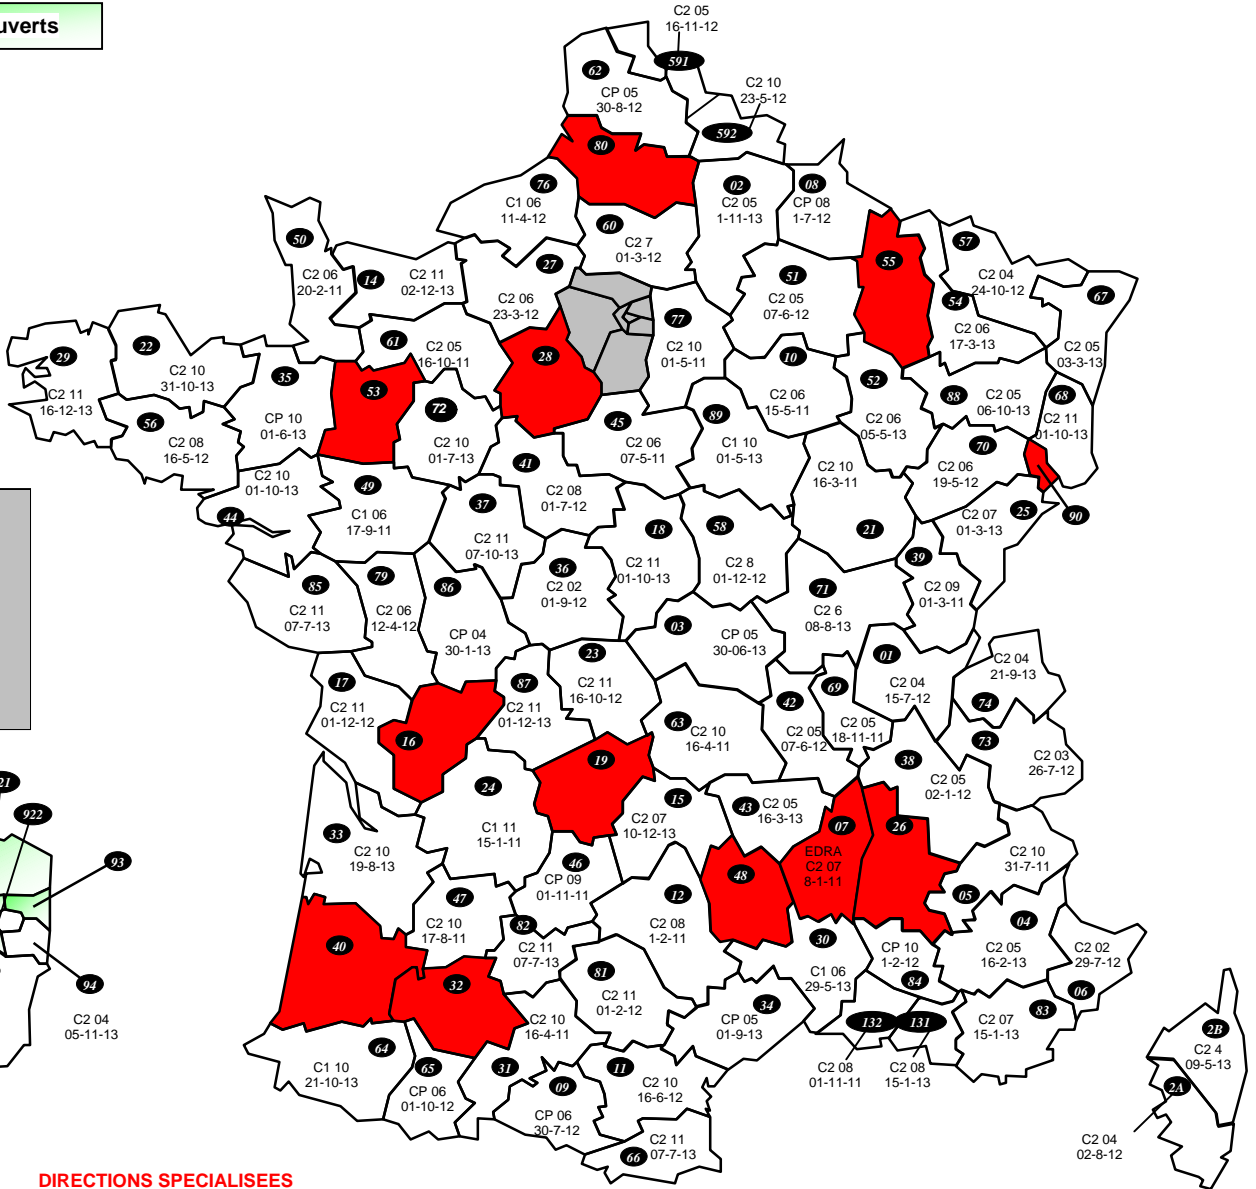

Départements fermés

Départements ouverts

DIRECTIONS SPECIALISEES

A15 : SDNC	FERMÉ	D59 : DISI Nord	C1 6 au 1-9-11
A20 : DVNI	C2 4 au 24-4-12	D63 : DISI Pays du Centre	FERMÉ
A30 : DNID	FERMÉ	D67 : DISI Est	FERMÉ
A35 : DNVSF	C2 7 au 15-1-13	D69 : DISI Rhône Alpes Est Bourgogne	FERMÉ
A40 : DNEF	C2 5 au 25-2-12	D77 : DISI Paris Champagne	C1 11 au 1-8-13
A45 : DGE	C2 5 au 29-11-12	D78 : DISI Paris Normandie	C2 8 au 31-12-13
A50 : IMPOTS SERVICES	C2 4 au 13-1-12		
		R13 : DCF SUD-EST	FERMÉ
B11 : DCF IDF-EST	C2 7 au 17-12-12	R31 : DCF SUD-Pyrénées	CP 8 au 25-12-11
B12 : DCF IDF-OUEST	C2 4 au 17-4-13	R33 : DCF SUD-OUEST	C 2 au 01-5-11
B21 : DSIP	FERMÉ	R35 : DCF OUEST	FERMÉ
B31 : DRESG	CP 4 au 30-5-13	R45 : DCF CENTRE	FERMÉ
		R54 : DCF EST	C2 5 au 15-10-11
D13 : DISI Sud-Est	FERMÉ	R59 : DCF NORD	C2 10 au 08-3-11
D33 : DISI Sud-Ouest	FERMÉ	R69 : DCF Rhône-Alpes	C2 7 au 10-7-13
D44 : DISI Ouest	FERMÉ		

DOM

971 : GUADELOUPE	C2 11 au 07-7-13 (originaire)
972 : MARTINIQUE	CP 09 au 01-8-13
973 : GUYANE	FERMÉ
974 : REUNION	CP 09 au 23-8-12 (originaire)

DIRECTIONS PARISIENNES

754 : PARIS CENTRE	C2 07 au 10-11-12
755 : PARIS EST	C2 05 au 18-1-12
756 : PARIS NORD	C2 02 au 03-6-12
757 : PARIS OUEST	C2 05 au 03-10-12
758 : PARIS SUD	C2 07 au 28-11-13