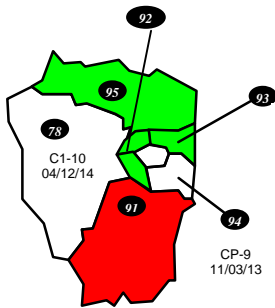

- Départements ouverts
- Départements fermés
- Départements fermés sauf prioritaires

### DOM

971 : GUADELOUPE	C2-4 11/11/13
972 : MARTINIQUE	C1-5 24/08/13
973 : GUYANE	
974 : REUNION	CP 7 11/09/13
976 : MAYOTTE	