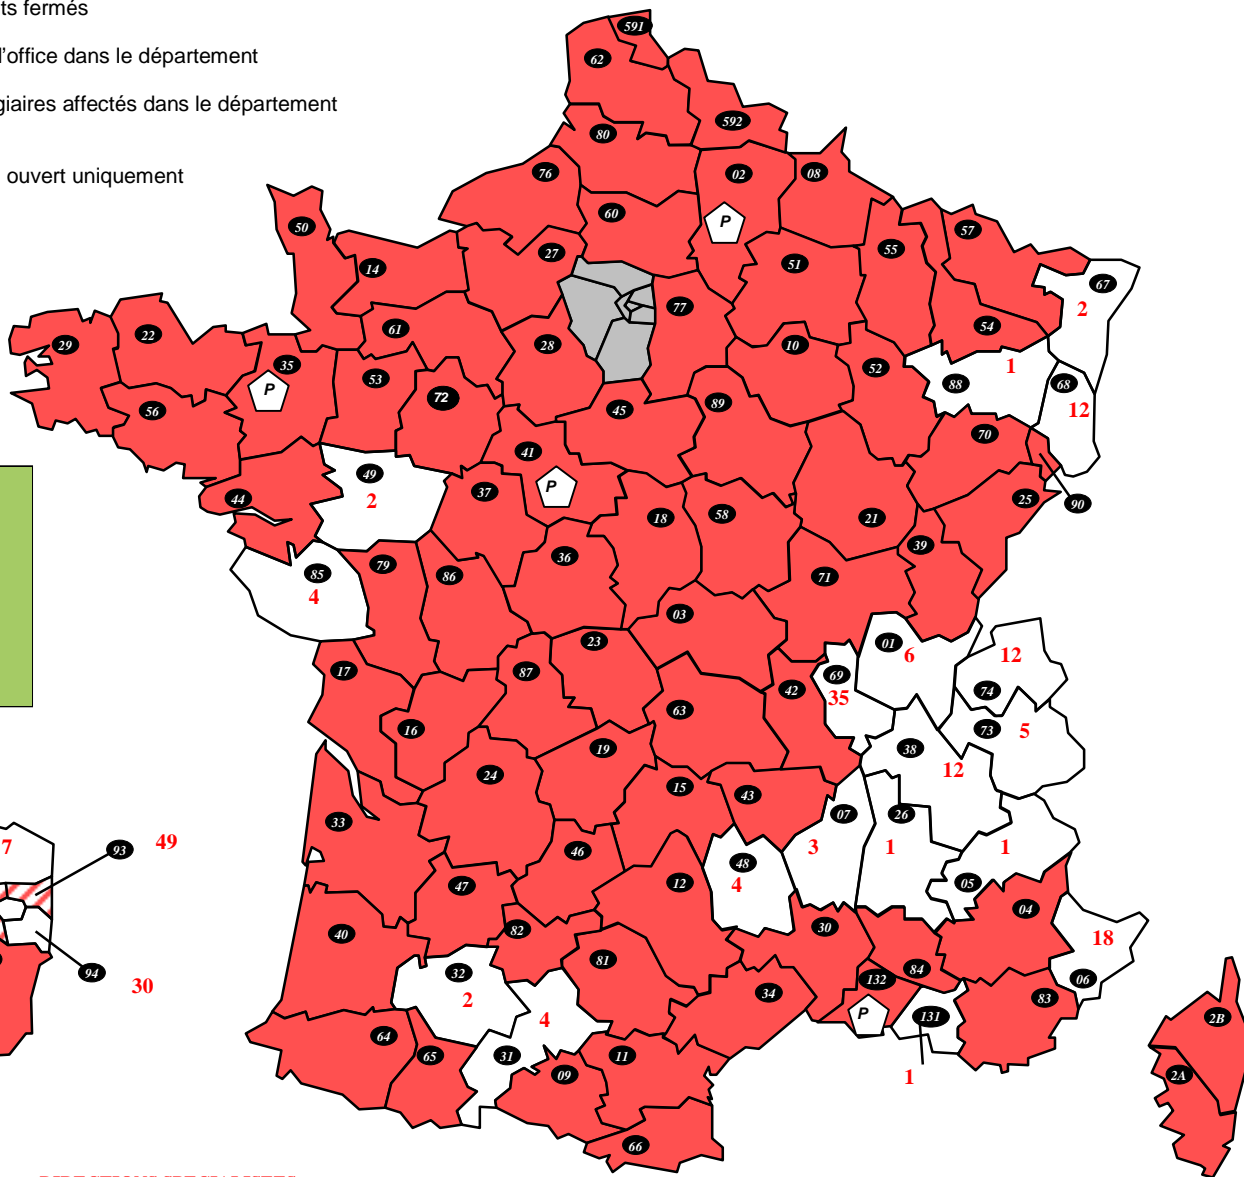

-  Départements fermés
-  Affectation d'office dans le département
-  Nbre de stagiaires affectés dans le département
-  Dépt. fermé, ouvert uniquement en Priorité

DIRECTIONS SPECIALISEES

A15 : SDNC	3	D44 : DISI Ouest	1
A20 : DVNI	1	D59 : DISI Nord	FERME
A30 : DNID	FERME	D63 : DISI Pays du Centre	FERME
A35 : DRVSF	1	D67 : DISI Est	FERME
A40 : DNEF	6	D69 : DISI Rhône Alpes Est Bourgogne	FERME
A45 : DGE	7	D77 : DISI Paris Champagne	1
A50 : IMPOTS SERVICES	FERME	D78 : DISI Paris Normandie	3
A55 : ENFIP	FERME		
		R13 : DCF SUD-EST	4
B11 : DCF IDF-EST	5 dont AFFECTATION D'OFFICE	R31 : DCF SUD-Pyrénées	FERME
B12 : DCF IDF-OUEST	3 dont AFFECTATION D'OFFICE	R33 : DCF SUD-OUEST	2
B21 : DSIP	FERME	R35 : DCF OUEST	FERME
B31 : DRESG	9	R45 : DCF CENTRE	FERME
B38 : DGFIP SCES CX	FERME	R54 : DCF EST	FERME
		R59 : DCF NORD	FERME
D13 : DISI Sud-Est	1	D44 : DISI Ouest	1
D33 : DISI Sud-Ouest	4	R69 : DCF Rhône-Alpes	1

DOM

971 : GUADELOUPE	FERME
972 : MARTINIQUE	FERME
973 : GUYANE	FERME
974 : REUNION	FERME
975 : ST PIERRE ET MIQUELON	FERME
976 : MAYOTTE	FERME

DIRECTIONS PARISIENNES

754 : PARIS CENTRE	FERME
755 : PARIS EST	5
756 : PARIS NORD	27
757 : PARIS OUEST	FERME
758 : PARIS SUD	FERME