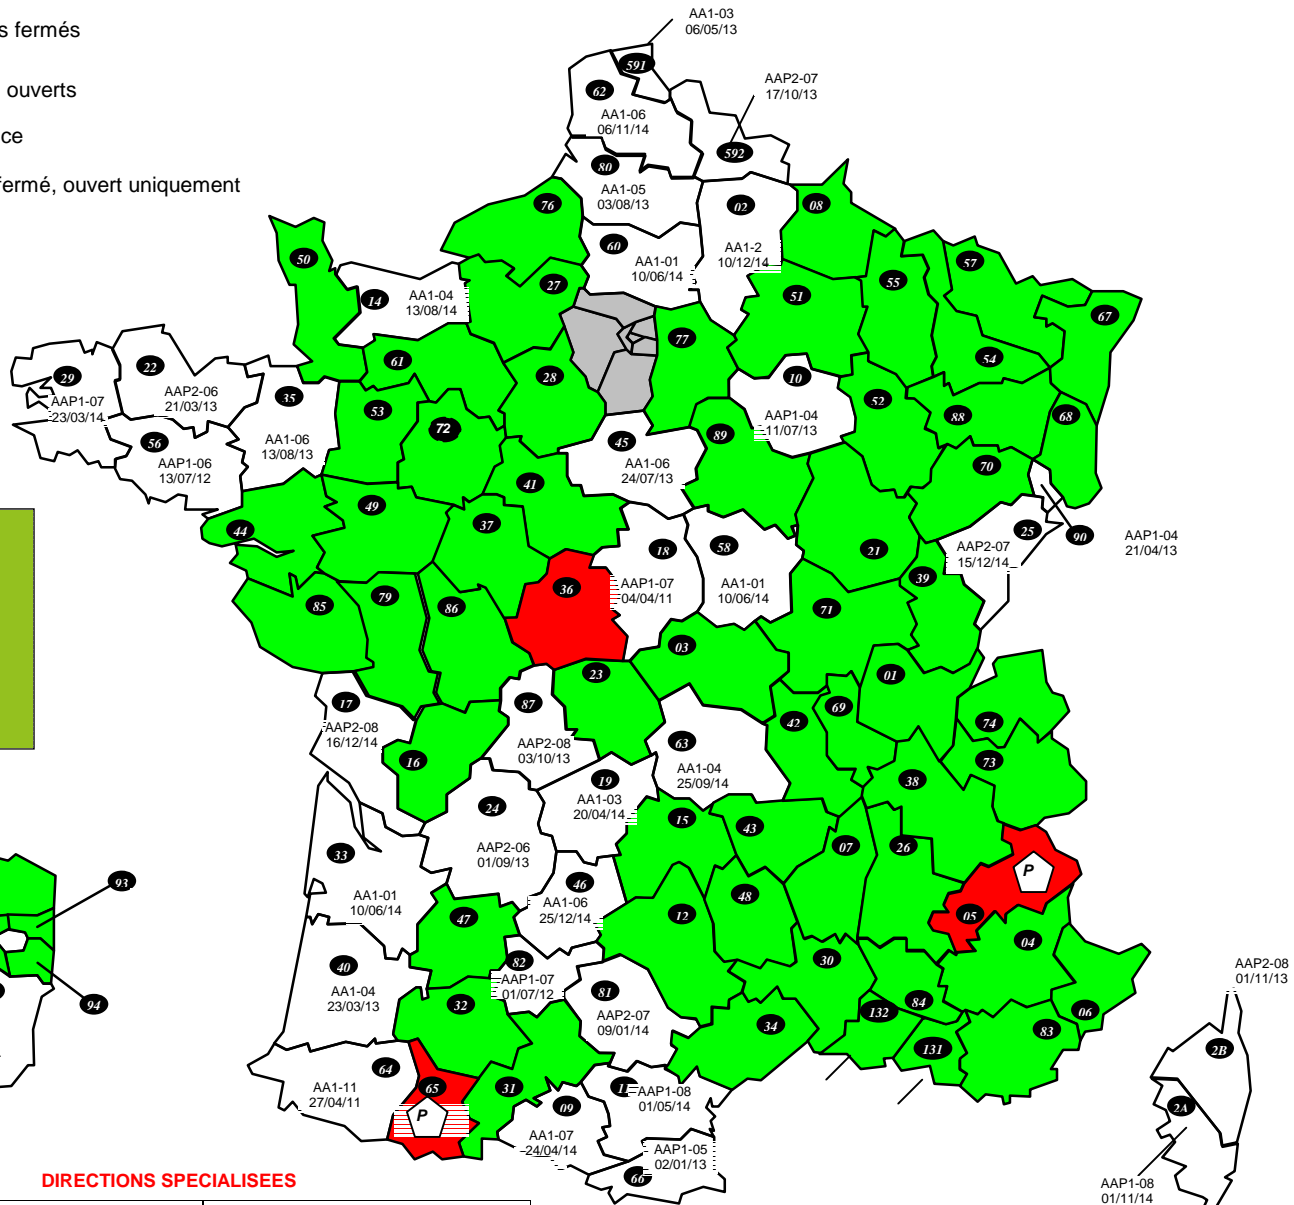

- Départements fermés
- Départements ouverts
- AO Affection d'office
- P Département fermé, ouvert uniquement en Priorité

DIRECTIONS SPECIALISEES

A15 : SDNC	AA1-04 du 07/08/13	D44 : DISI Ouest	AA1-04 du 15/11/14
A20 : DVNI	AA1-04 du 01/12/14	D59 : DISI Nord	AA1-04 du 29/12/13
A30 : DNID	AA1-04 du 01/06/14	D63 : DISI Pays du Centre	AA1-04 du 30/03/14
A35 : DNVSF		D67 : DISI Est	AAP1-06 du 01/11/14
A40 : DNEF	AAP2-05 du 12/07/14	D69 : DISI Rhône Alpes Est Bourgogne	AA1-04 du 03/09/13
A80 : CREANCES SPECIALES TRESORS		D77 : DISI Paris Champagne	AA1-04 du 15/06/15
A45 : DGE		D78 : DISI Paris Normandie	AA1-04 du 10/06/14
A50 : IMPOTS SERVICES	AAP1-04 du 10/06/14	R13 : DCF SUD-EST	
A55 : ENFIP		R31 : DCF SUD-Pyrénées	
B11 : DCF IDF-EST		R33 : DCF SUD-OUEST	
TAP : AP-HP		R35 : DCF OUEST	
TGE : ETRANGER/AMBASSADE		R45 : DCF CENTRE	
B31 : DRESG		R54 : DCF EST	
338 : DGFiP SCES CX	AA1-04 du 01/12/13	R59 : DCF NORD	
D13 : DISI Sud-Est	AA1-04 du 03/12/14	R69 : DCF Rhône-Alpes	
D33 : DISI Sud-Ouest	AA1-04 du 29/11/14		

DOM

971 : GUADELOUPE	AAP1-07 du 01/06/12
972 : MARTINIQUE	AAP1-05 du 01/10/13
973 : GUYANE	
974 : REUNION	AA1-05 du 21/04/13
975 : ST PIERRE ET MIQUELON	
976 : MAYOTTE	AAP2-08 du 01/11/14

DIRECTIONS PARISIENNES

754 : PARIS CENTRE	
755 : PARIS EST	
756 : PARIS NORD	
757 : PARIS OUEST	
758 : PARIS SUD	

Elus F.O.-DGFiP

V. LIAUTAUD – W. THUBERT – C. TREHOUT – L. AUBOYER
 A. DACLINAT – V. HAYAUX-DU-TILLY
 (Experts) : M. MINIQU – J. REGNIER
 e-mail : contact@fo-dgfip.fr