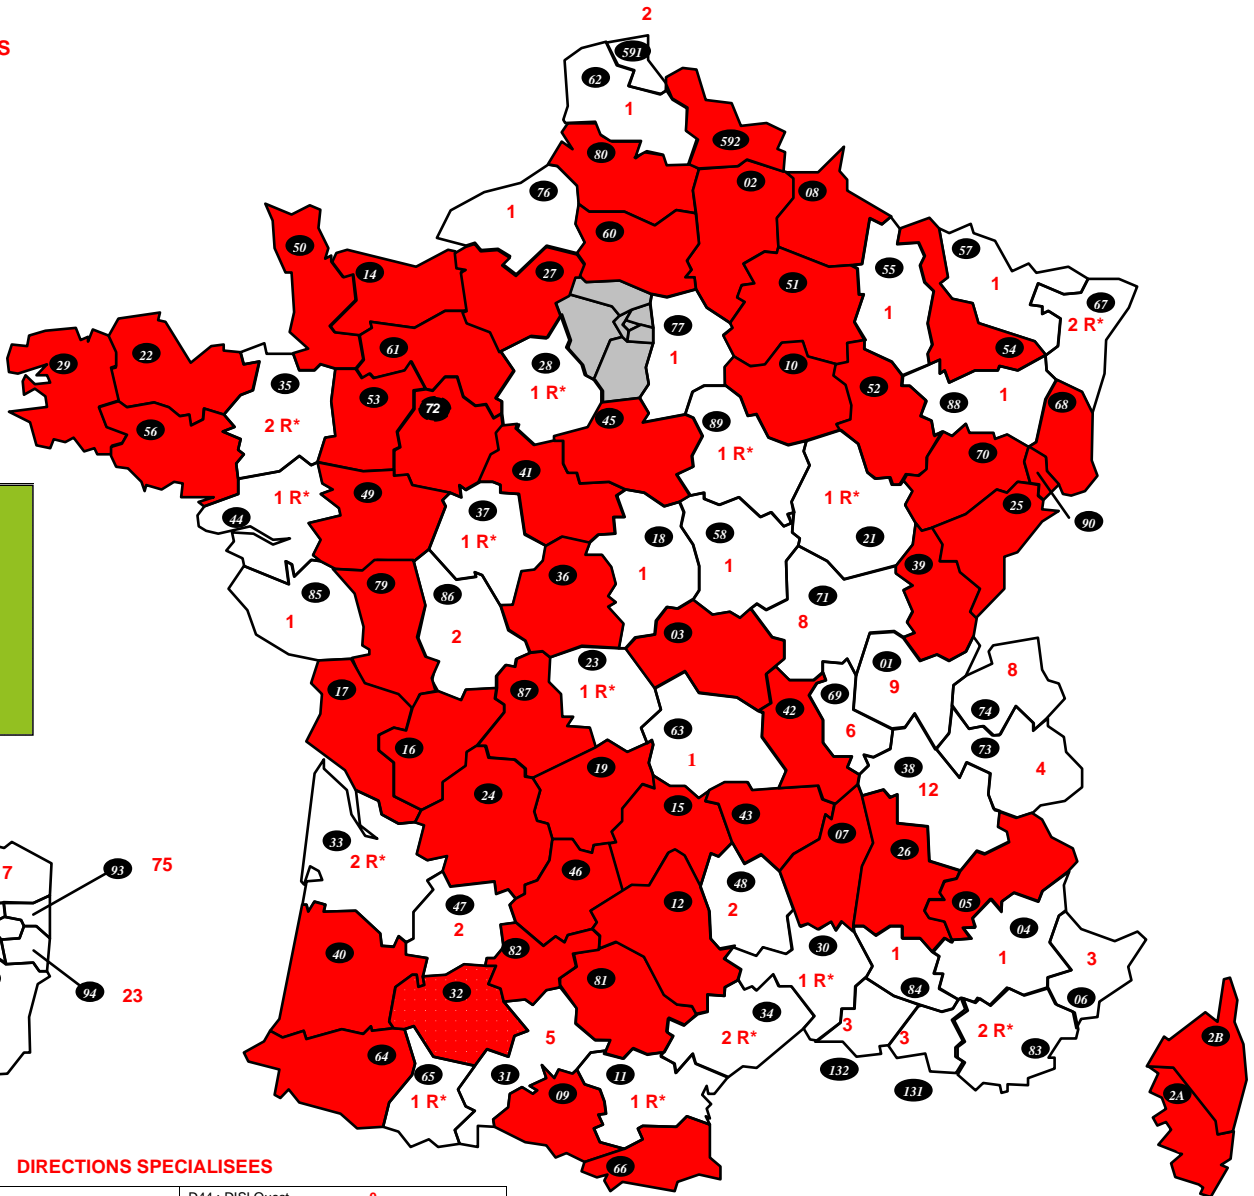

**R* = RAPPROCHEMENTS
UNIQUEMENT**

DIRECTIONS SPECIALISEES

A15 : SDNC	0	D44 : DISI Ouest	0
A20 : DVNI	0	D59 : DISI Nord	0
A30 : DNID	1	D63 : DISI Pays du Centre	0
A35 : DNVSF	1	D67 : DISI Est	1
A40 : DNEF	0	D69 : DISI Rhône Alpes Est Bourgogne	0
A80 : CREANCES SPECIALES TRESORS	0	D77 : DISI Paris Champagne	1
A45 : DGE	3	D78 : DISI Paris Normandie	0
A50 : IMPOTS SERVICES	0	R13 : DCF SUD-EST	0
A55 : ENFIP	0	R31 : DCF SUD-Pyrénées	0
B11 : DCF IDF-EST	2	R33 : DCF SUD-OUEST	0
B21 : DRFIP IDF PARIS	1	R35 : DCF OUEST	0
TAP : AP-HP	0	R45 : DCF CENTRE	0
TGE : ETRANGER/AMBASSADE	1	R54 : DCF EST	0
B31 : DRESG	1	R59 : DCF NORD	0
B38 : DGFIP SCES CX	0	R69 : DCF Rhône-Alpes	0
D13 : DISI Sud-Est	1		
D33 : DISI Sud-Ouest	0		

DOM

971 : GUADELOUPE	0
972 : MARTINIQUE	0
973 : GUYANE	0
974 : REUNION	1 R*
975 : ST PIERRE ET MIQUELON	0
976 : MAYOTTE	0

DIRECTIONS PARISIENNES

754 : PARIS CENTRE	16
755 : PARIS EST	12
756 : PARIS NORD	14
757 : PARIS OUEST	11
758 : PARIS SUD	5