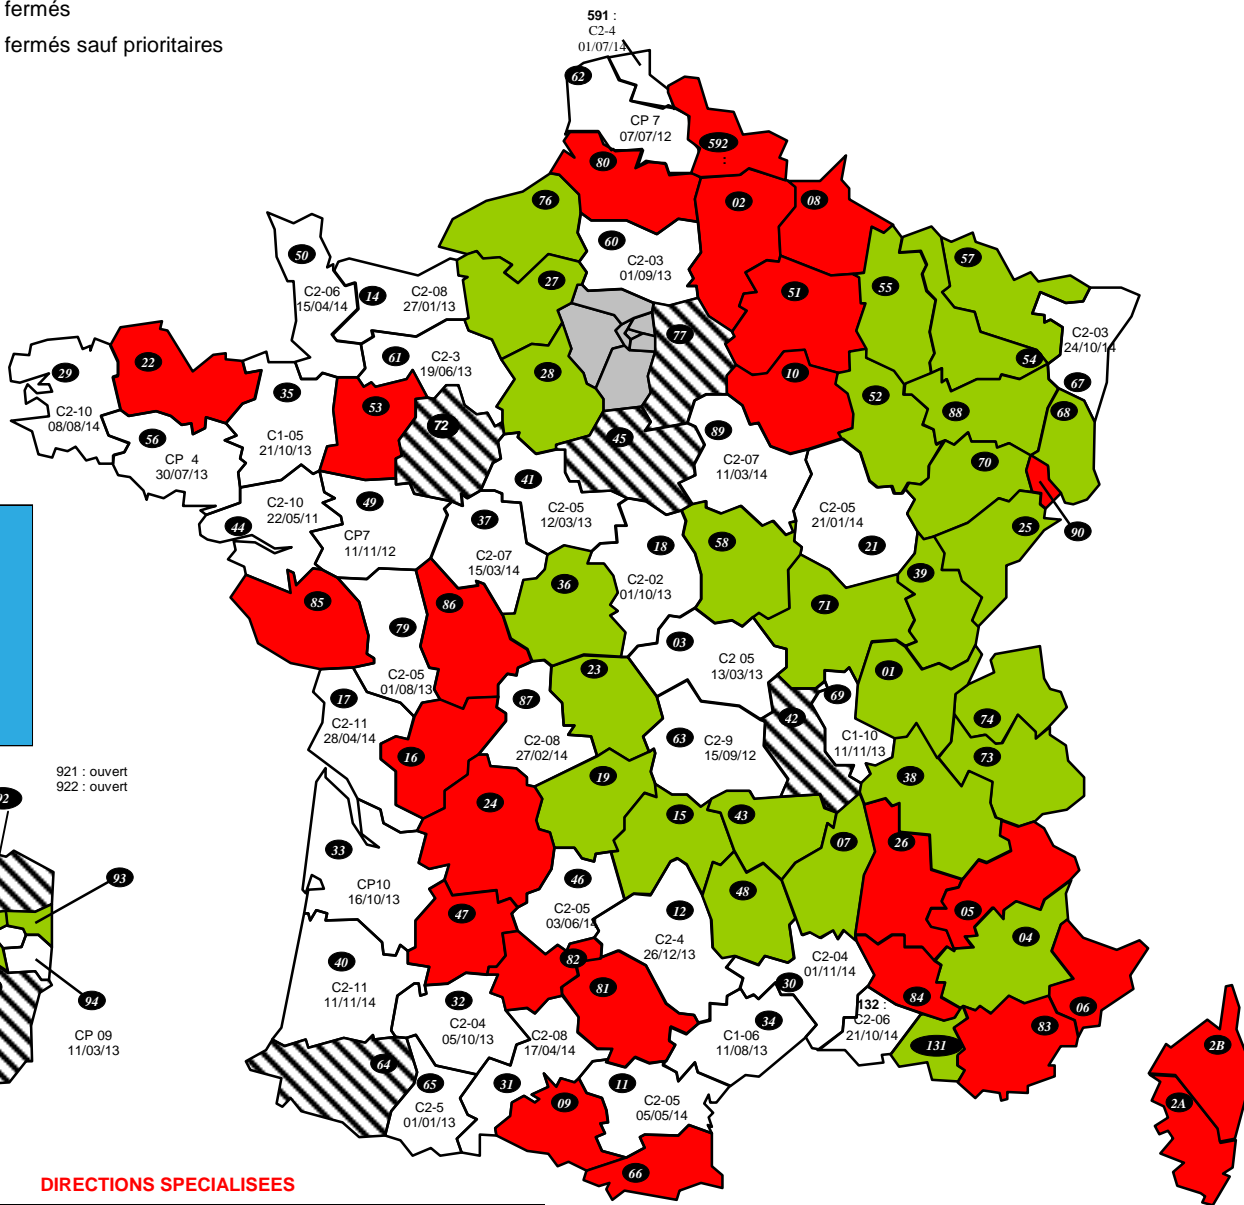

-  Départements ouverts
-  Départements fermés
-  Départements fermés sauf prioritaires

### DIRECTIONS SPECIALISEES

A15 : SDNC	CP 5 du 01/02/13	D44 : DISI Ouest	Fermée
A20 : DVNI	Fermée	D59 : DISI Nord	Fermée
A30 : DNID	Fermée	D63 : DISI Pays du Centre	Fermée
A35 : DNVSF	Fermée	D67 : DISI Est	Fermée
A40 : DNEF	Fermée	D69 : DISI Rhône Alpes Est Bourgogne	Fermée
A45 : DGE	Fermée	D77 : DISI Paris Champagne	Fermée
A50 : IMPOTS SERVICES	Fermée	D78 : DISI Paris Normandie	Fermée
A80 : DCST	Fermée		
		R13 : DCF SUD-EST	
B11 : DCF IDF-EST	Fermée	R31 : DCF SUD-Pyrénées	C2-06 du 01/03/14
B12 : DCF IDF-OUEST	Fermée	R33 : DCF SUD-OUEST	
B31 : DRESG	C2 06 du 09/11/13	R35 : DCF OUEST	CP7 du 11/04/12
TAP	C2 03 du 01/03/13	R45 : DCF CENTRE	
TGE	C1 08 du 01/06/14	R54 : DCF EST	
		R59 : DCF NORD	
D13 : DISI Sud-Est	Fermée	R69 : DCF Rhône-Alpes	
D33 : DISI Sud-Ouest	Fermée		

### DOM

971 : GUADELOUPE	CP11 du 01/08/13
972 : MARTINIQUE	C1 05 du 24/08/13
973 : GUYANE	Fermé sauf RE
974 : REUNION	Fermé sauf RE
976 : MAYOTTE	Fermé sauf RE