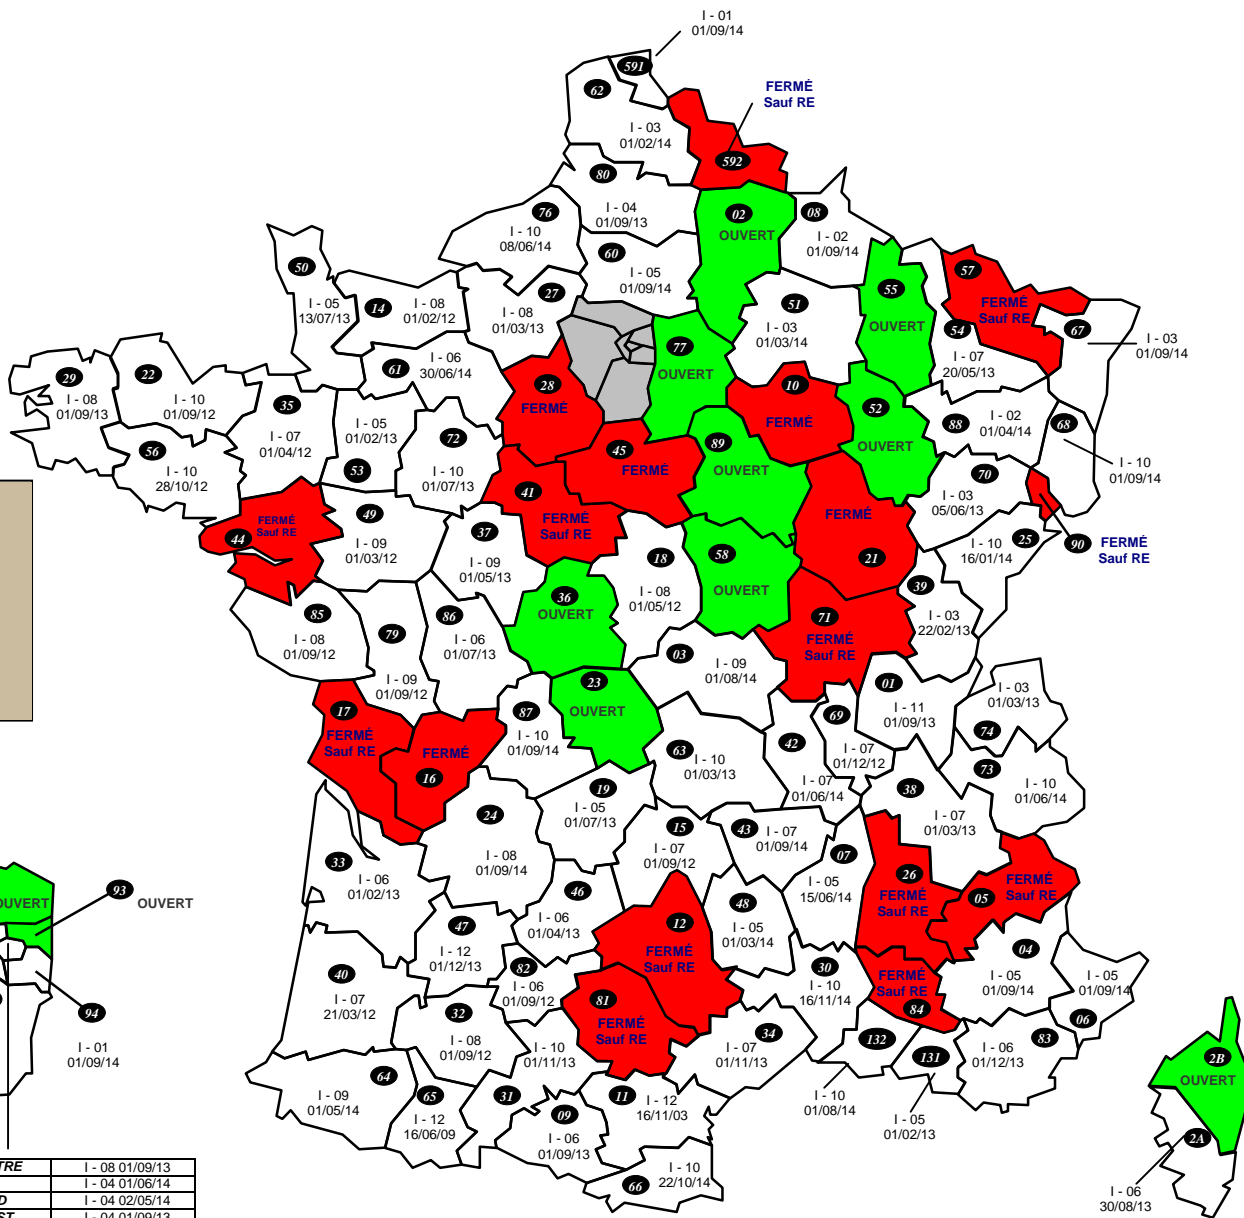

CARTE des AFFECTATIONS inspecteurs des finances publiques HORS RAPPROCHEMENT DE CONJOINTS Au 1^{er} septembre 2015 (avant CAP)

754 : DRFIP PARIS CENTRE	1 - 08 01/09/13
755 : DRFIP PARIS EST	1 - 04 01/06/14
756 : DRFIP PARIS NORD	1 - 04 02/05/14
757 : DRFIP PARIS OUEST	1 - 04 01/09/13
758 : DRFIP PARIS SUD	1 - 12 16/03/14

DOM

971 : GUADELOUPE	FERMÉ Sauf RE
972 : MARTINIQUE	FERMÉ
973 : GUYANE	1 - 08 01/08/14
974 : REUNION	1 - 10 01/10/12
975 : MAYOTTE	1 - 06 01/01/14

Directions spécialisées

A15 SDNC	OUVERT
A20 DVNI	1 - 01 01/09/14
A30 DNID	1 - 01 25/04/14
A35 DNVSF	1 - 02 16/01/14
A40 DNEF	1 - 01 01/09/14
A45 DGE	1 - 03 05/12/13
A50 CIS	1 - 02 01/09/14
A80 DCST	1 - 01 01/06/14
TAP	1 - 08 22/02/12
TGE	OUVERT
B11 DIRCOFI IDF EST	OUVERT
B12 DIRCOFI IDF OUEST	OUVERT
B31 DRESG	1 - 04 01/03/14

DISI

D13 DISI SUD EST	1 - 10 16/01/13
D33 DISI SUD OUEST	1 - 07 01/09/14
D44 DISI OUEST	1 - 07 01/08/14
D59 DISI NORD	1 - 04 01/08/14
D63 DISI CENTRE	1 - 10 16/09/14
D67 DISI EST	1 - 02 01/09/14
D69 DISI RAB	1 - 04 01/09/14
D77 DISI PARIS CHAMPAGNE	OUVERT
D78 DISI PARIS NORMANDIE	1 - 02 01/10/14

DCF

R13 DCF SUD EST	1 - 04 01/09/14
R31 DCF SUD PYRENNES	1 - 08 01/05/13
R33 DCF SUD OUEST	1 - 08 01/03/12
R35 DCF OUEST	1 - 07 01/08/13
R45 DCF CENTRE	1 - 07 01/01/14
R54 DCF EST	1 - 05 01/09/14
R59 DCF NORD	1 - 05 01/05/13
R69 DCF RAB	1 - 06 01/04/13