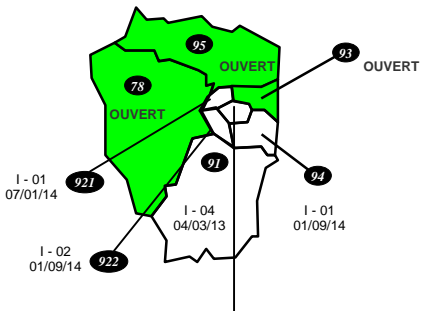

CARTE des AFFECTATIONS inspecteurs des finances publiques HORS RAPPROCHEMENT DE CONJOINTS Au 1^{er} septembre 2015 (avant CAP)

754 : DRFIP PARIS CENTRE	1 - 08 01/09/13
755 : DRFIP PARIS EST	1 - 04 01/06/14
756 : DRFIP PARIS NORD	1 - 04 02/05/14
757 : DRFIP PARIS OUEST	1 - 04 01/09/13
758 : DRFIP PARIS SUD	1 - 12 16/03/14

DOM

971 : GUADELOUPE	FERMÉ Sauf RE
972 : MARTINIQUE	FERMÉ
973 : GUYANE	1 - 08 01/08/14
974 : REUNION	1 - 10 01/10/12
975 : MAYOTTE	1 - 06 01/01/14

Directions spécialisées

A15 SDNC	OUVERT
A20 DVNI	1 - 01 01/09/14
A30 DNID	1 - 01 25/04/14
A35 DNVSF	1 - 02 16/01/14
A40 DNEF	1 - 01 01/09/14
A45 DGE	1 - 03 05/12/13
A50 CIS	1 - 02 01/09/14
A80 DCST	1 - 01 01/06/14
TAP	1 - 08 22/02/12
TGE	OUVERT
B11 DIRCOFI IDF EST	OUVERT
B12 DIRCOFI IDF OUEST	OUVERT
B31 DRESG	1 - 04 01/03/14

DISI

D13 DISI SUD EST	1 - 10 16/01/13
D33 DISI SUD OUEST	1 - 07 01/09/14
D44 DISI OUEST	1 - 07 01/08/14
D59 DISI NORD	1 - 04 01/08/14
D63 DISI CENTRE	1 - 10 16/09/14
D67 DISI EST	1 - 02 01/09/14
D69 DISI RAB	1 - 04 01/09/14
D77 DISI PARIS CHAMPAGNE	OUVERT
D78 DISI PARIS NORMANDIE	1 - 02 01/10/14