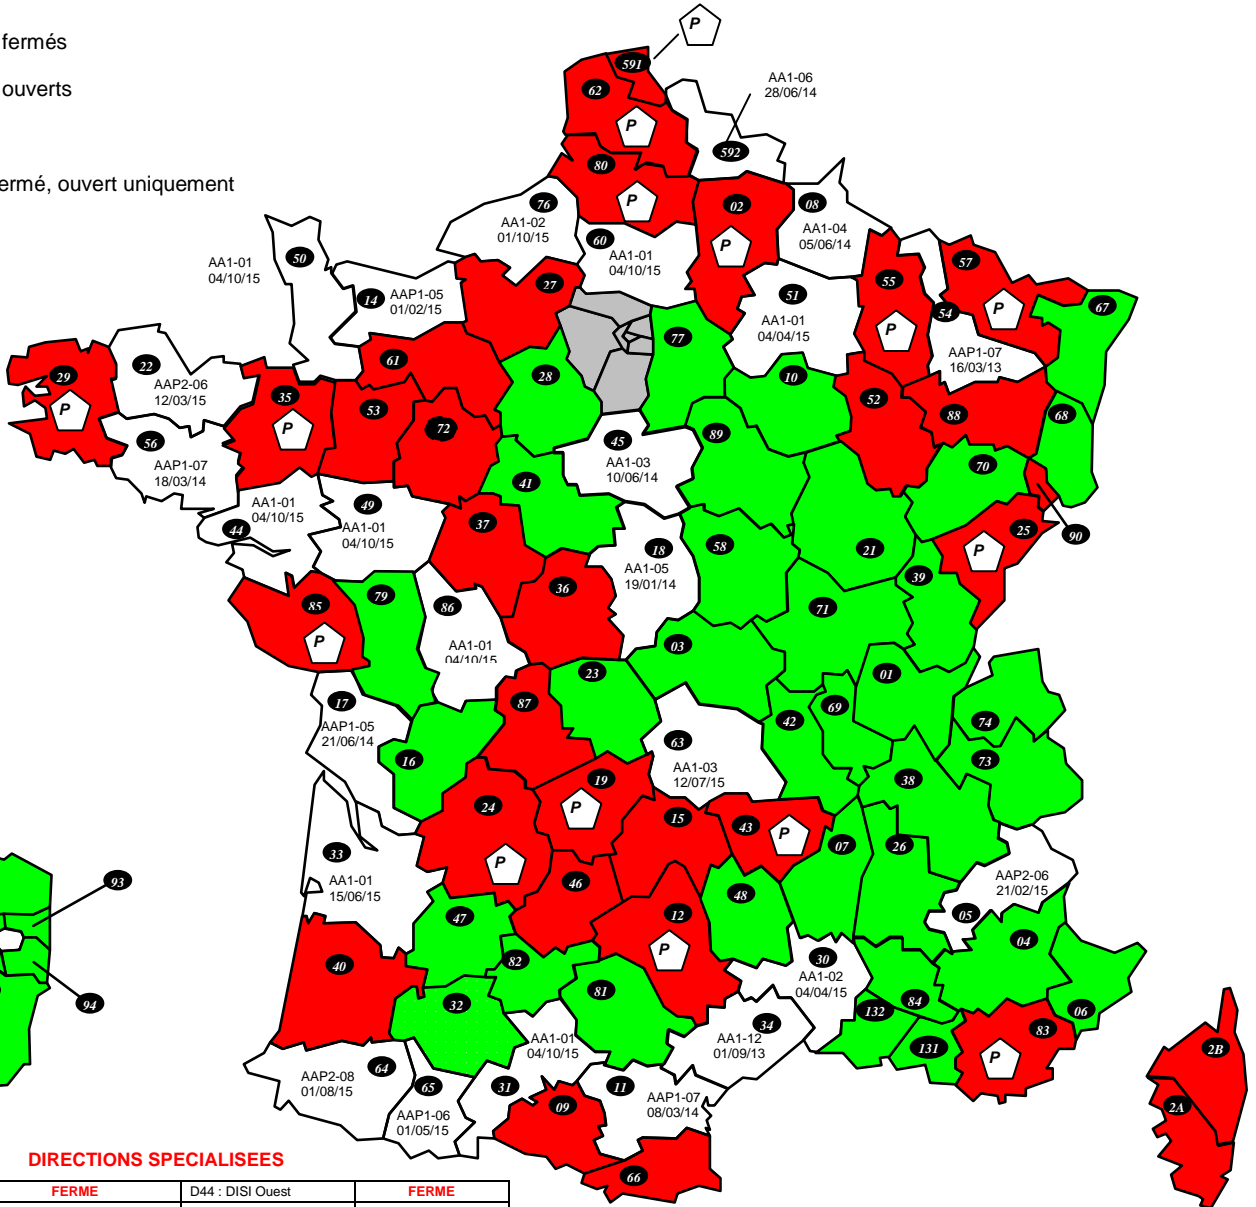

Départements fermés
 Départements ouverts

Département fermé, ouvert uniquement en Priorité

DIRECTIONS SPECIALISEES

A15 : SDNC	FERME	D44 : DISI Ouest	FERME
A20 : DVNI	FERME	D59 : DISI Nord	FERME
A30 : DNID	FERME	D63 : DISI Pays du Centre	FERME
A35 : DNVSF	OUVERT	D67 : DISI Est	FERME
A40 : DNEF	AA1-02 au 04/04/15	D69 : DISI Rhône Alpes Est Bourgogne	FERME
A80 : CREANCES SPECIALES TRESORS	AAP2-06 au 21/06/14	D77 : DISI Paris Champagne	AA1-05 au 17/11/15
A45 : DGE	OUVERT	D78 : DISI Paris Normandie	AA1-04 au 10/01/15
A50 : IMPOTS SERVICES	FERME	R13 : DCF SUD-EST	FERME
A55 : ENFIP		R31 : DCF SUD-Pyrénées	FERME
B11 : DCF IDF-EST	OUVERT	R33 : DCF SUD-OUEST	FERME
TAP : AP-HP	OUVERT	R35 : DCF OUEST	FERME
TGE : ETRANGER/AMBASSADE	AA1-01 au 04/10/15	R45 : DCF CENTRE	FERME
B21 : DSP	OUVERT	R54 : DCF EST	FERME
B31 : DRESG	FERME	R59 : DCF NORD	FERME
D13 : DISI Sud-Est	FERME	R69 : DCF Rhône-Alpes	FERME
D33 : DISI Sud-Ouest	FERME		

DOM

971 : GUADELOUPE	AA1-05 au 23/10/14
972 : MARTINIQUE	AA1-03 au 28/02/14
973 : GUYANE	OUVERT
974 : REUNION	Rapprochement uniquement
975 : ST PIERRE ET MIQUELON	
976 : MAYOTTE	AA1-05 au 01/10/13

DIRECTIONS PARISIENNES

754 : PARIS CENTRE	OUVERT
755 : PARIS EST	OUVERT
756 : PARIS NORD	OUVERT
757 : PARIS OUEST	OUVERT
758 : PARIS SUD	OUVERT

La Délégation F.O.-DGFIP

Anthony DACLINAT – Vincent HAYAUX du TILLY - Christophe TREHOUT
 Laurent AUBOYER – Véronique LIAUTAUD – William THUBERT
 Nathalie VILET – Martine MINIQU
 e-mail : contact@fo-dgfip.fr