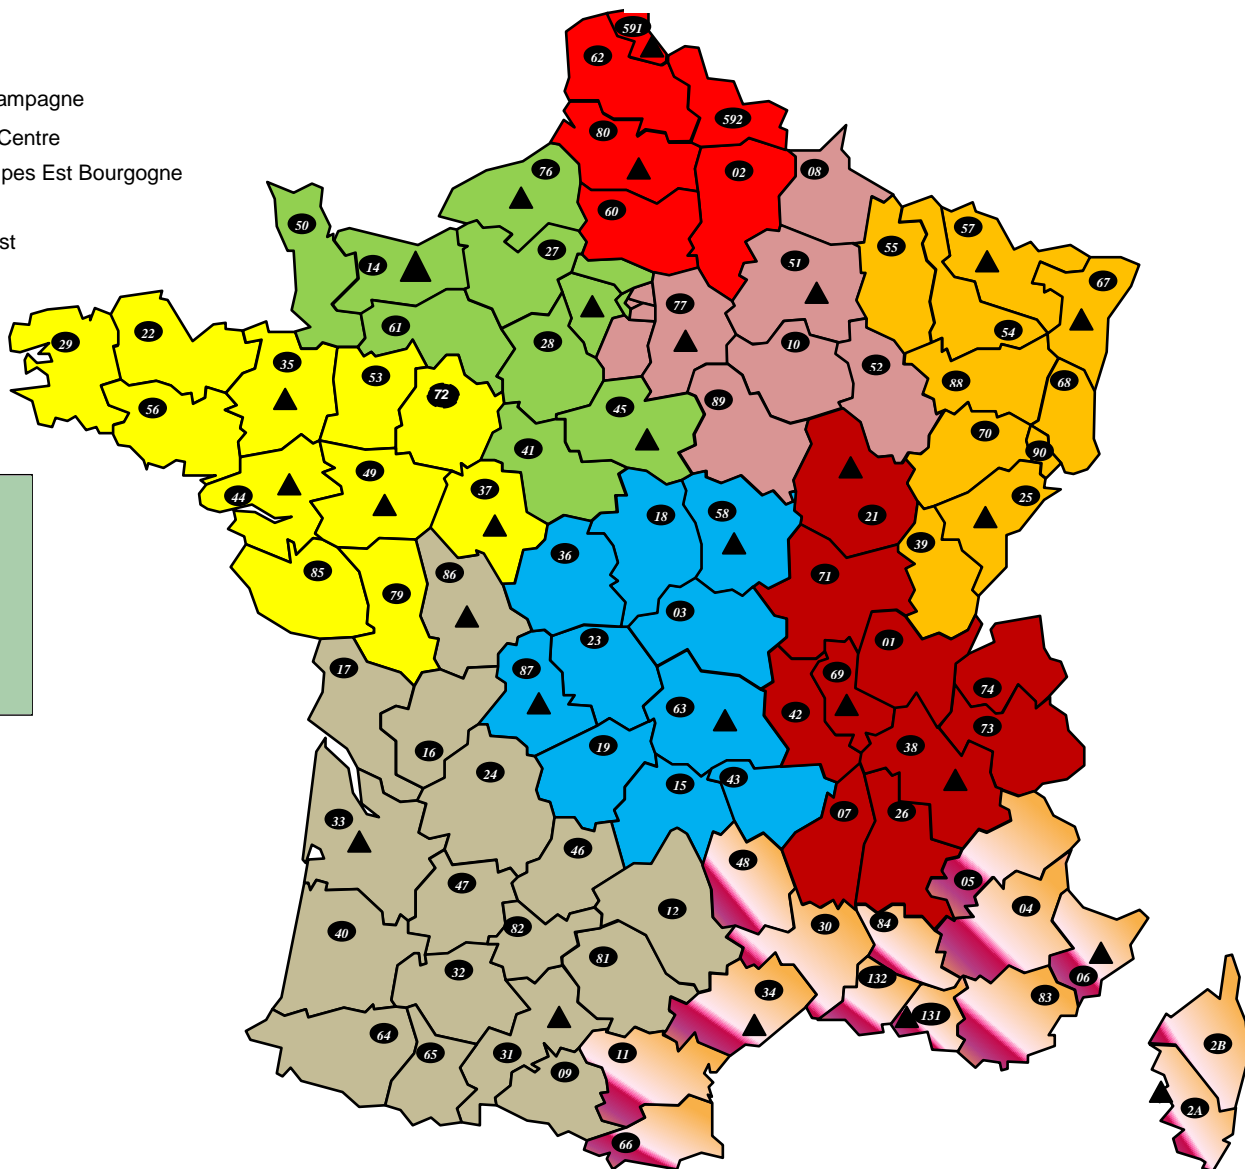

# CARTE de France des coupures

## DISI - Catégorie B

Au 1<sup>er</sup> Septembre 2014 après CAP

**FO** la force syndicale **DGFIP**

**Elus F.O.-DGFIP**

Sylvie SERRE – Philippe CANÉ – Jacques REGNIER  
 Pascaline KERHOAS – Sébastien DESCHAMPS  
 Marie-Laure SOLANO

- DISI Est
- DISI Paris Normandie
- DISI Nord
- DISI Ouest
- DISI Paris Champagne
- DISI Pays du Centre
- DISI Rhône Alpes Est Bourgogne
- DISI Sud-est
- DISI Sud-ouest

▲ ESI

B

DISI	Coupures S.I.L	Coupures pupitreurs	Coupures programmeurs
D13 : DISI Sud-Est		C1 11 du 21/04/12	C2 1 du 20/08/13
D33 : DISI Sud-Ouest		CP4 du 01/08/12	C2 4 du 12/07/12
D44 : DISI Ouest	CP 11 du 01/06/13	prioritaire	C2 1 du 01/10/13
D59 : DISI Nord		prioritaire	C2 2 du 01/10/13
D63 : DISI Pays du Centre	C2 6 du 29/08/12	C2 7 du 21/06/13	C2 1 du 14/08/13
D67 : DISI Est	C2 2 du 13/05/12	C1 6 du 01/08/11	CP 6 du 11/05/13
D69 : DISI Rhône Alpes Est Bourgogne	CP 8 du 01/06/13	C2 9 du 01/11/12	C2 1 du 01/10/13
D77 : DISI Paris Champagne	C2 3 du 12/03/12	C2 5 du 07/08/12	C2 1 du 01/10/13
D78 : DISI Paris Normandie	CP7 du 7/11/11	C2 11 du 29/02/12	C2 2 du 12/10/12