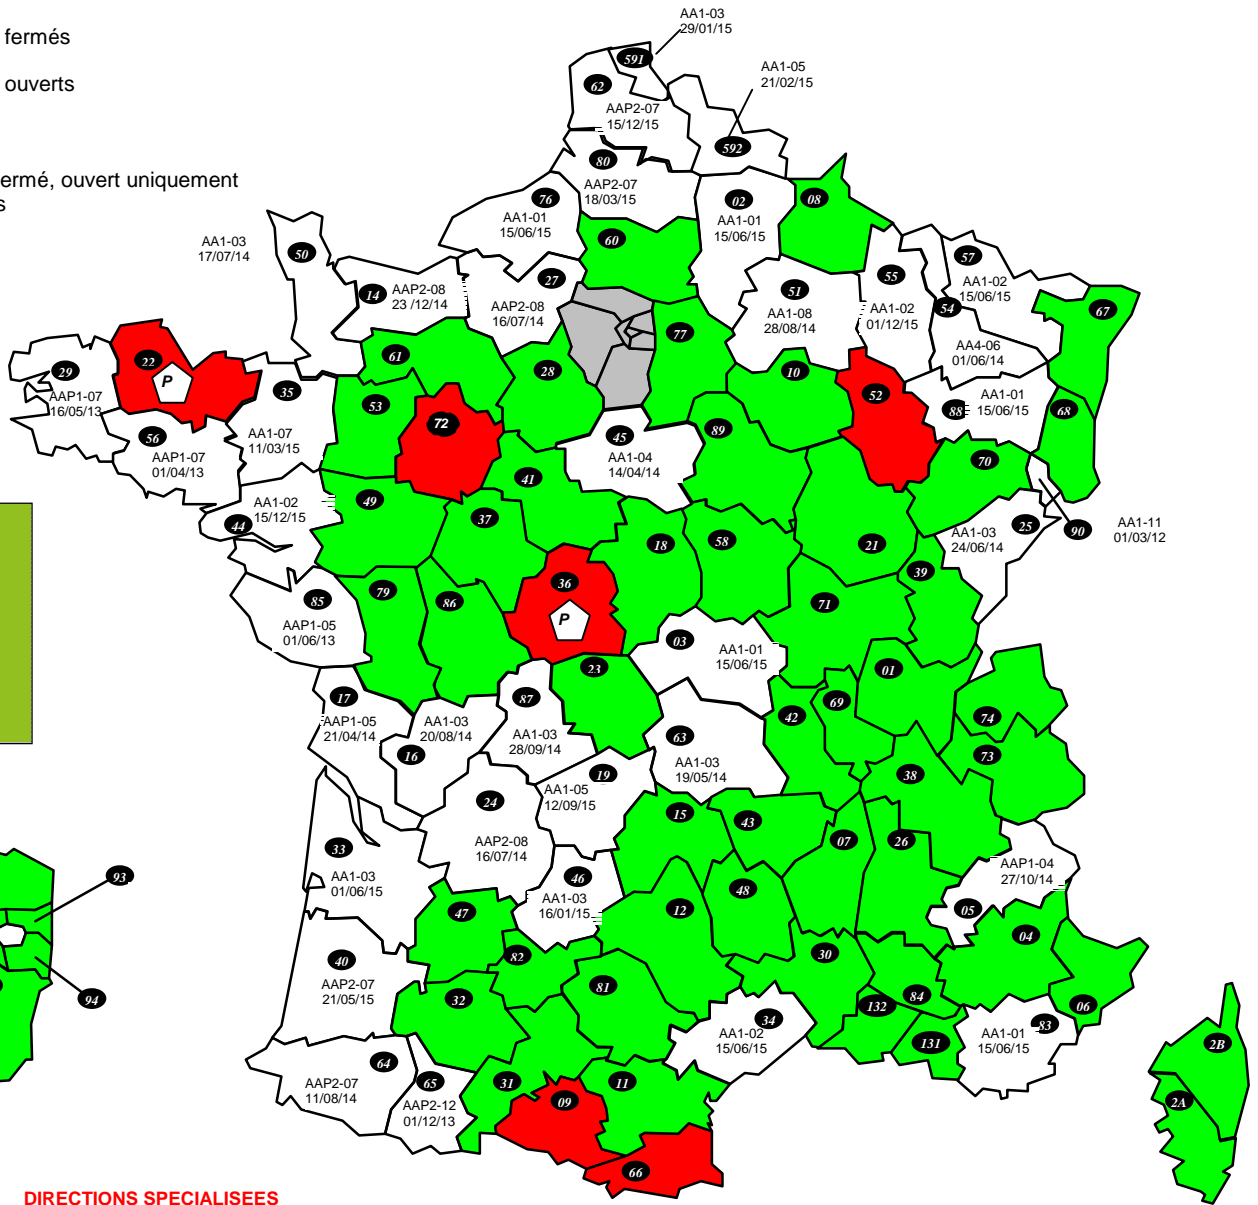

Départements fermés

Départements ouverts

Département fermé, ouvert uniquement aux Prioritaires

#### DIRECTIONS SPECIALISEES

A15 : SDNC		D44 : DISI Ouest
A20 : DVNI	<b>FERME</b>	D59 : DISI Nord
A30 : DNID	<b>OUVERT</b>	D63 : DISI Pays du Centre
A35 : DNVSF	<b>OUVERT</b>	D67 : DISI Est
A40 : DNEF		D69 : DISI Rhône Alpes Est Bourgogne
A80 : CREANCES SPECIALES TRESORS	<b>AA1-08 au 01/06/14</b>	
A45 : DGE	<b>OUVERT</b>	D77 : DISI Paris Champagne
A50 : IMPOTS SERVICES	<b>AA1-01 au 15/07/15</b>	D78 : DISI Paris Normandie
A55 : ENFIP		
B11 : DCF IDF-EST	<b>OUVERT</b>	R13 : DCF SUD-EST
TAP : AP-HP	<b>AA1-03 au 01/12/14</b>	R31 : DCF SUD-Pyrénées
TGE : ETRANGER/AMBASSADE	<b>OUVERT</b>	R33 : DCF SUD-OUEST
B31 : DRESG	<b>OUVERT</b>	R35 : DCF OUEST
B38 : DGFIP SCES CX		R45 : DCF CENTRE
		R54 : DCF EST
D13 : DISI Sud-Est		R59 : DCF NORD
D33 : DISI Sud-Ouest		R69 : DCF Rhône-Alpes

#### DOM

971 : GUADELOUPE	<b>AA1-08 au 22/11/14</b>
972 : MARTINIQUE	<b>AA1-06 au 13/10/15</b>
973 : GUYANE	<b>AA1-04 au 24/06/14</b>
974 : REUNION	<b>AA1-04 au 10/06/14</b>
975 : ST PIERRE ET MIQUELON	
976 : MAYOTTE	<b>AA1-05 au 18/08/14</b>

#### DIRECTIONS PARISIENNES

754 : PARIS CENTRE	<b>OUVERT</b>
755 : PARIS EST	<b>OUVERT</b>
756 : PARIS NORD	<b>OUVERT</b>
757 : PARIS OUEST	<b>OUVERT</b>
758 : PARIS SUD	<b>OUVERT</b>