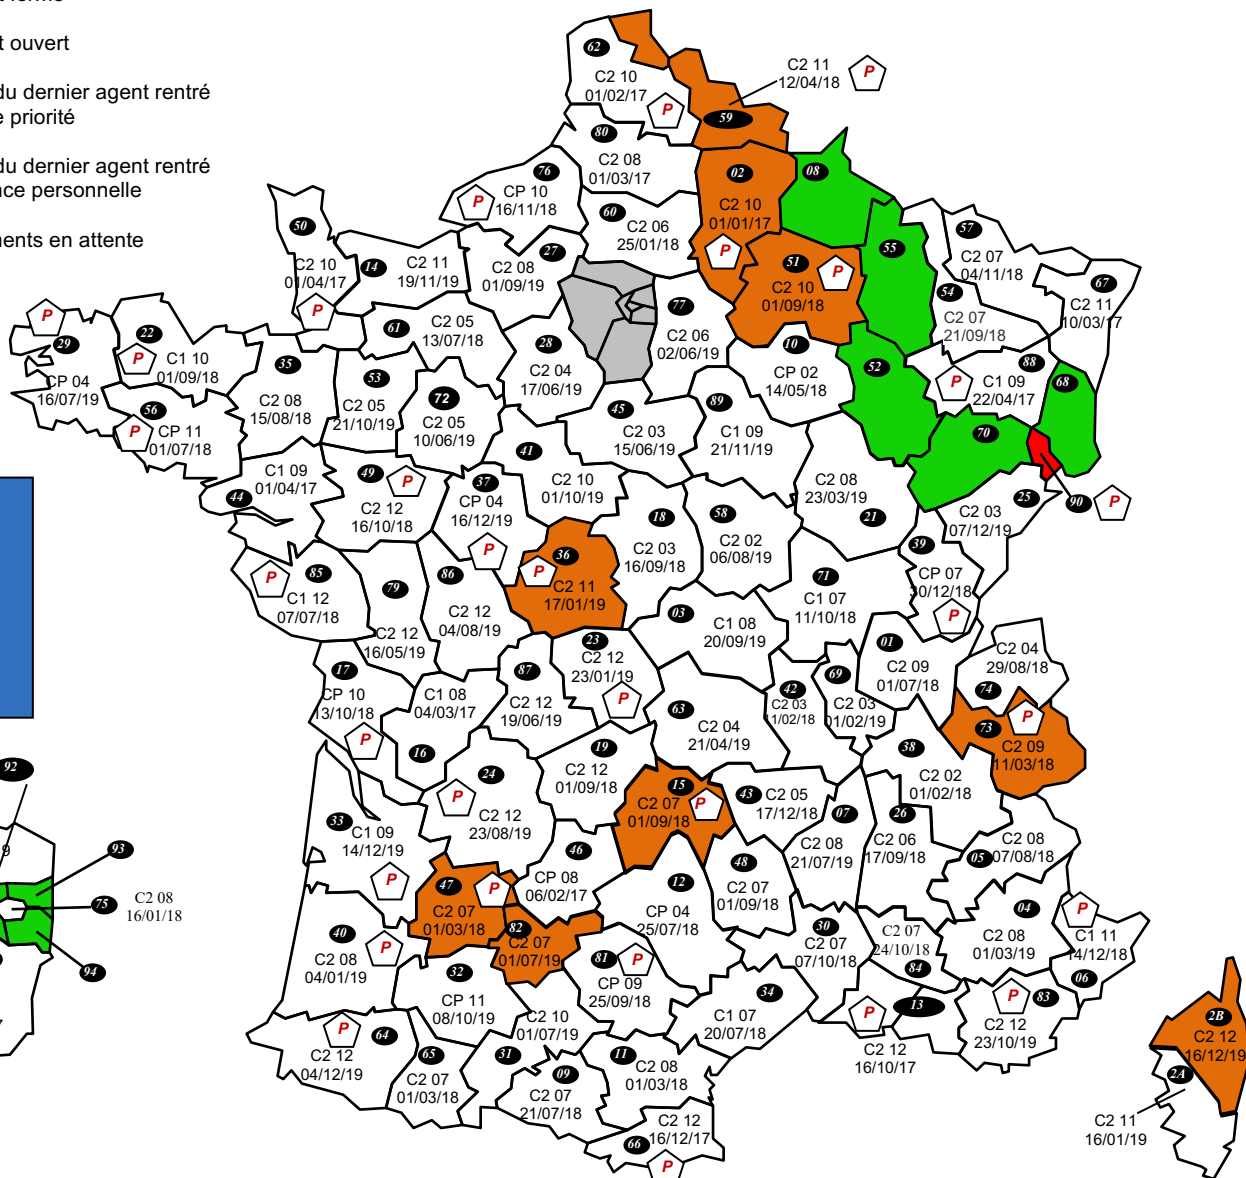

- Département fermé
- Département ouvert
- Ancienneté du dernier agent rentré au titre d'une priorité
- Ancienneté du dernier agent rentré en convenance personnelle
- Rapprochements en attente

DOM

971 : GUADELOUPE	C2 07 au 15/08/19	P
972 : MARTINIQUE	C2 02 au 01/01/19	
973 : GUYANE	C2 12 au 08/04/18	
974 : REUNION	C2 02 au 01/09/18	
976 : MAYOTTE	C2 03 au 01/07/18	