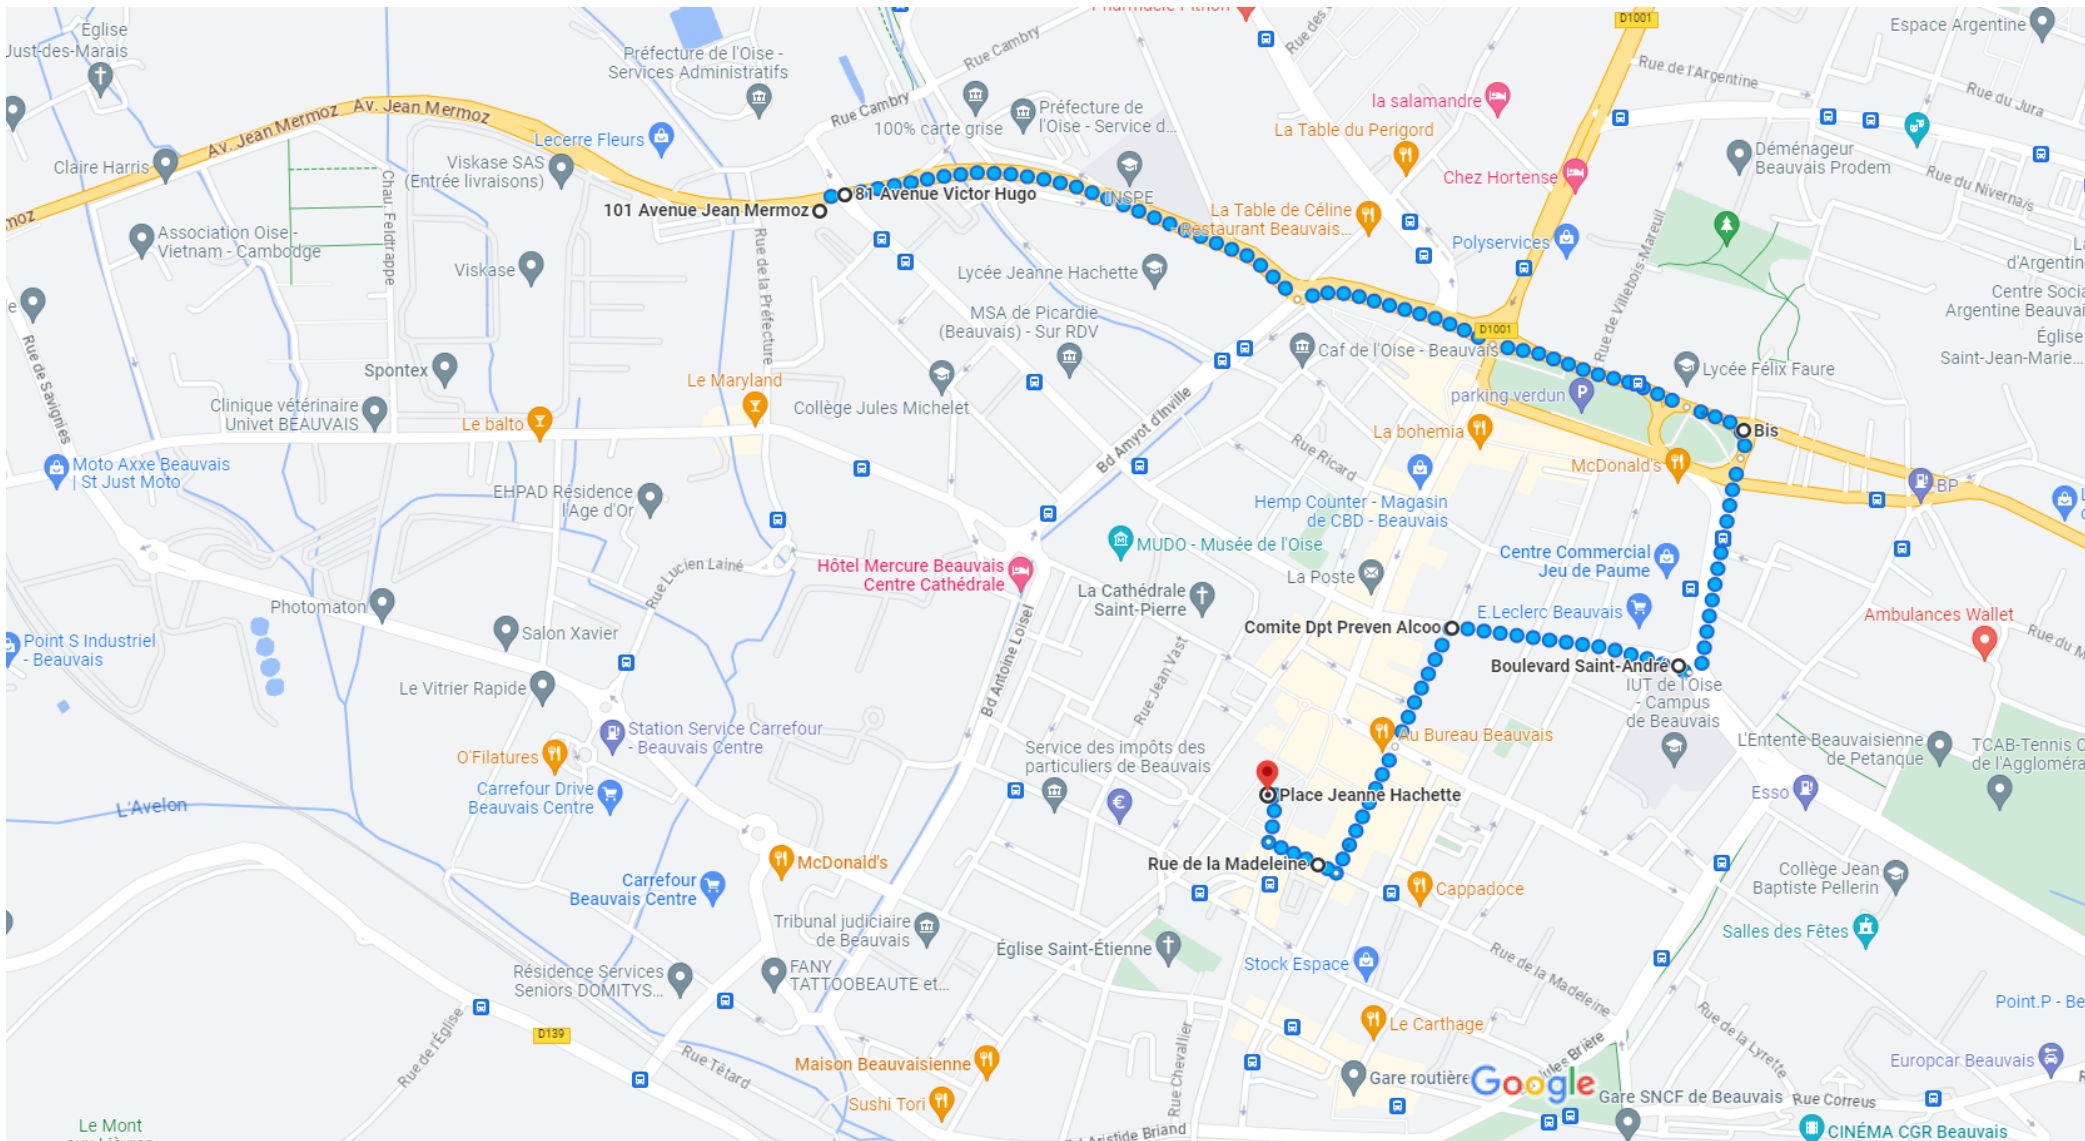

101 Av. Jean Mermoz, 60000 Beauvais à Place Jeanne Hachette, 60000 Beauvais

À pied 2,3 km, 31 min

Données cartographiques ©2023 100 m

via Av. Jean Mermoz

31 min