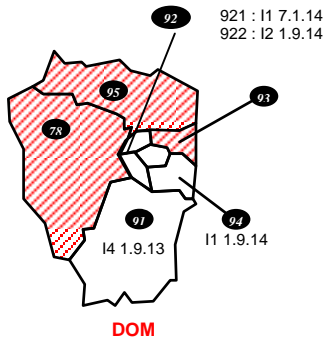

I7 ... Ancienneté du dernier agent rentré

Départements ouverts

Départements fermés

Départements où malgré les blocages de postes les rapprochements ou prioritaires sont entrés

971: GUADELOUPE	Fermé
972: MARTINIQUE	Fermé
973: GUYANE	I7 1.4.12
974: REUNION	Fermé
976 : MAYOTTE	I5 1.2.14

PARIS		
754	DRFIP PARIS	I8 1.9.12
755	DRFIP PARIS	I4 1.6.14
756	DRFIP PARIS	I4 2.5.14
757	DRFIP PARIS	I4 1.3.13
758	DRFIP PARIS	I11 1.10.12

DISCOFI		
B 11	IDF Est	Ouvert
B 12	IDF Ouest	Ouvert
R 13	Sud est	I4 1.9.14
R 31	Sud Pyrénées	I8 4.11.13
R 33	Sud ouest	I8 1.8.14
R 35	Ouest	I6 1.3.13
R 45	Centre	I5 1.3.14
R 54	Est	I5 1.9.14
R 59	Nord	I4 1.3.13
R 69	Rhône-Alpes	I6 1.4.13