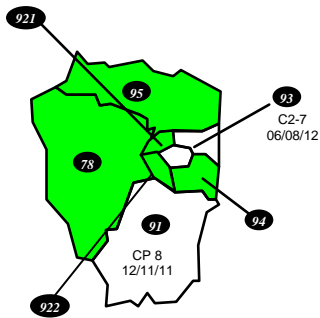

 Départements fermés

 Départements ouverts

 Dépt. Fermé, ouvert uniquement en Priorité

**DIRECTIONS SPECIALISEES**

A30 : DNID	FERME
A45 : DGE	OUVERT
A80 : DCST	FERME
B31 : DRESG	C2-4 au 01/08/2013
B38 : DGFIP SCES CX	/
D13 : DISI Sud-Est	
D33 : DISI Sud-Ouest	
D44 : DISI Ouest	
D59 : DISI Nord	
D63 : DISI Pays du Centre	
D67 : DISI Est	
D69 : DISI Rhône Alpes Bourgogne	
D77 : DISI Paris Champagne	
D78 : DISI Paris Normandie	

**DOM**

971 : GUADELOUPE	FERME
972 : MARTINIQUE	FERME
973 : GUYANE	FERME
974 : REUNION	FERME

**DIRECTIONS PARISIENNES**

754 : PARIS CENTRE	C1-110au 16/11/2012
755 : PARIS EST	FERME
756 : PARIS NORD	FERME
757 : PARIS OUEST	FERME sauf rapprochement
758 : PARIS SUD	FERME