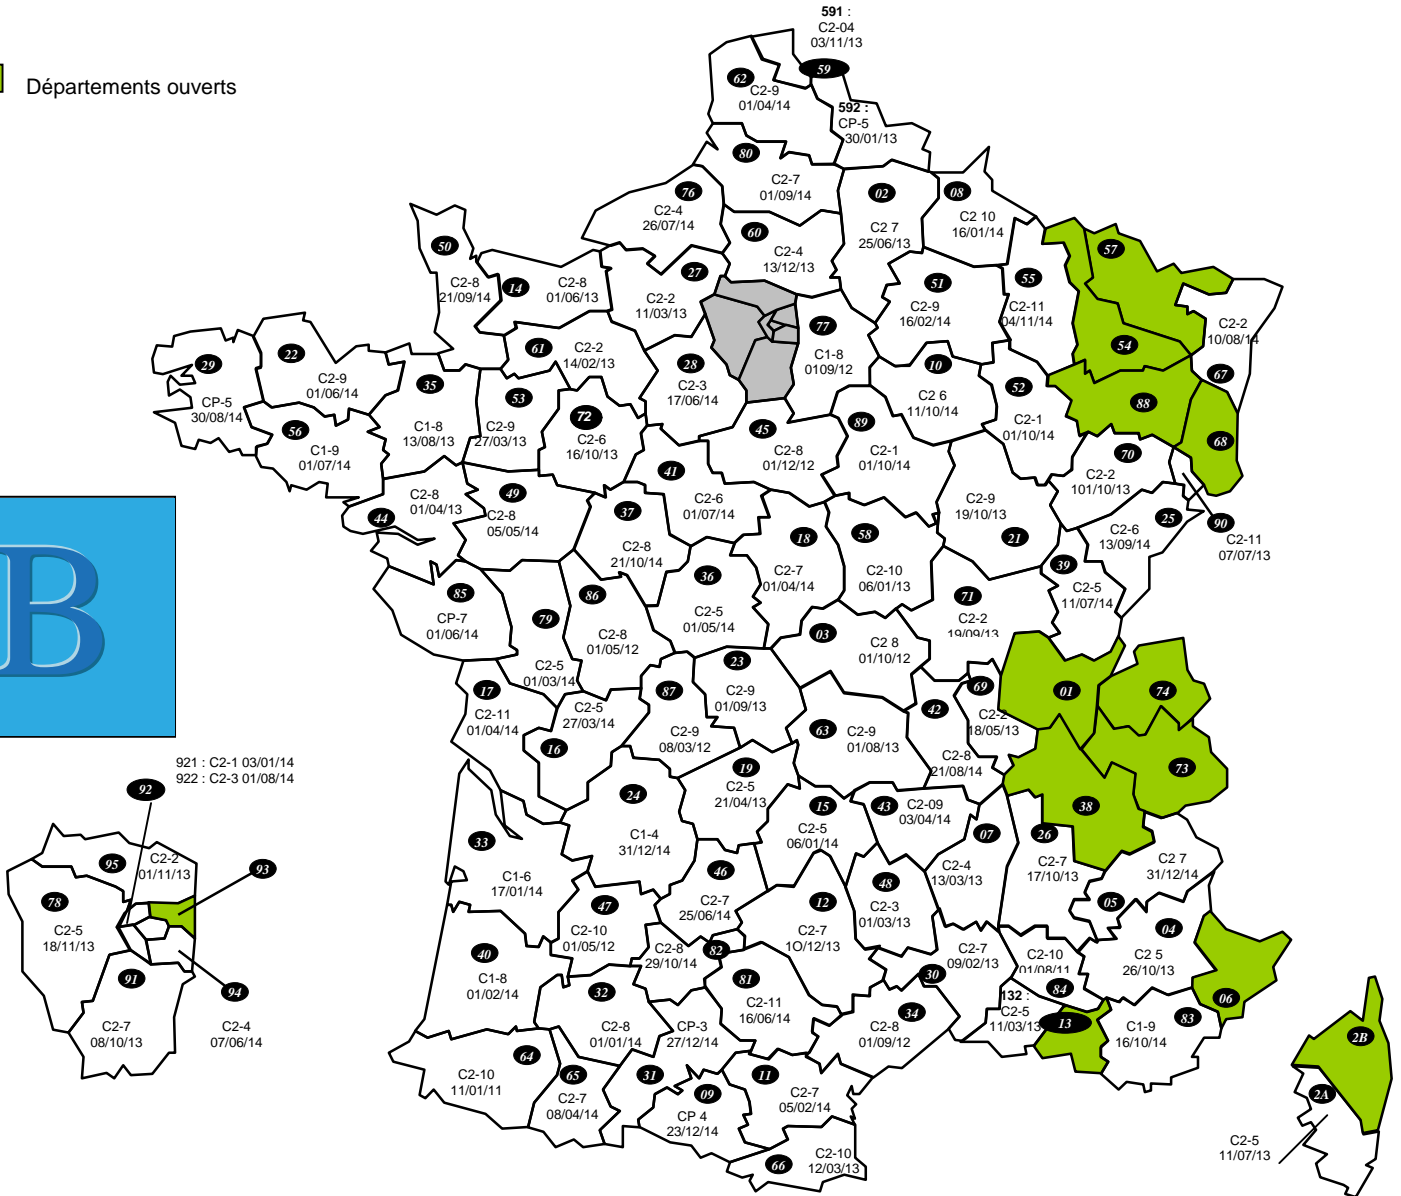


 Départements ouverts

DIRECTIONS SPECIALISEES

A15 : SDNC	FERME	R13 : DCF SUD-EST	C2-11 01/11/14
A20 : DVNI	C2-5 13/12/14	R31 : DCF SUD-Pyrénées	CP-9 16/05/13
A30 : DNID	C2-11 27/03/14	R33 : DCF SUD-OUEST	C1-6 01/12/14
A35 : DNVSF	C2-5 07/05/13	R35 : DCF OUEST	FERME
A40 : DNEF	C2-4 10/03/13	R45 : DCF CENTRE	C2-11 01/03/14
A45 : DGE	C2-5 26/04/14	R54 : DCF EST	C2-3 01/03/13
A50 : IMPOTS SERVICES	C2-5 18/08/13	R59 : DCF NORD	C2-8 01/12/12
A80 : DCST	FERME	R69 : DCF Rhône-Alpes	C2-5 15/01/14
B11 : DCF IDF-EST	C2-4 22/10/13		
B12 : DCF IDF-OUEST	C2-5 11/11/13		
B31 : DRESG	C2-8 11/09/14		
TAP	C2-5 10/01/14		
TGE	C1-11 01/05/14		

DOM

971 : GUADELOUPE	C2-11 30/07/13
972 : MARTINIQUE	CP 8 21/08/13
973 : GUYANE	C1-8 04/12/14
974 : REUNION	CP 9 01/10/14
976 : MAYOTTE	CP 7 11/02/13

DIRECTIONS PARISIENNES

754 : PARIS CENTRE	C2-8 16/05/12
755 : PARIS EST	C2-5 22/09/14
756 : PARIS NORD	C2-4 11/04/14
757 : PARIS OUEST	C2-4 09/03/14
758 : PARIS SUD	C2-8 21/11/14
B21 : DSIP	C1-9 01/04/13