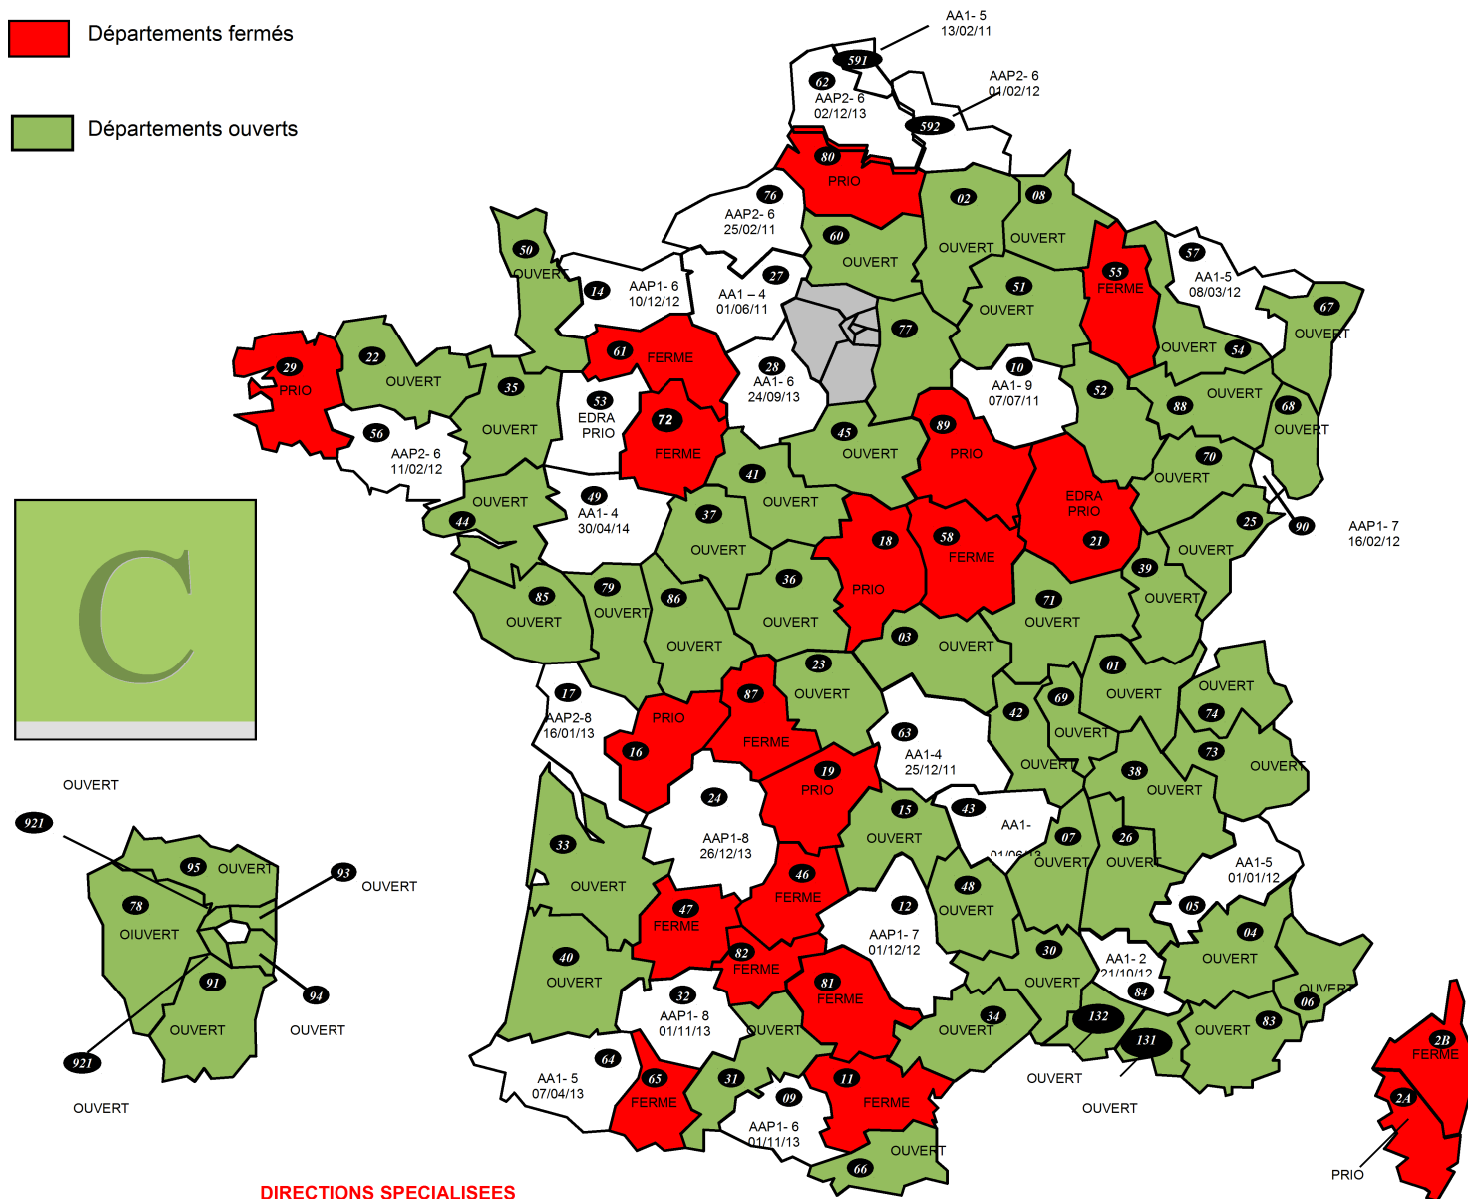

 Départements fermés

 Départements ouverts

DIRECTIONS SPECIALISEES

A15 : SDNC	OUVERT	D44 : DISI Ouest	-
A20 : DVNI	AA1 - 4 26/04/12	D59 : DISI Nord	-
A30 : DNID	-	D63 : DISI Pays du Centre	-
A35 : DNVSF	OUVERT	D67 : DISI Est	-
A40 : DNEF	AA1- 5 16/04/13	D69 : DISI Rhône Alpes Est Bourgogne	-
A45 : DGE	OUVERT	D77 : DISI Paris Champagne	-
A50 : IMPOTS SERVICES	STAGIAIRE AU 01/06/13	D78 : DISI Paris Normandie	-
A55 : ENFIP	-		
		R13 : DCF SUD-EST	-
B11 : DCF IDF-EST	OUVERT	R31 : DCF SUD-Pyrénées	-
B12 : DCF IDF-OUEST	OUVERT	R33 : DCF SUD-OUEST	-
B21 : DSIP	OUVERT	R35 : DCF OUEST	-
B31 : DRESG	OUVERT	R45 : DCF CENTRE	-
B38 : DGFIP SCES CX	FERME	R54 : DCF EST	-
		R59 : DCF NORD	-
D13 : DISI Sud-Est	-	D44 : DISI Ouest	-
D33 : DISI Sud-Ouest	-	R69 : DCF Rhône-Alpes	-

DOM

971 : GUADELOUPE	AA1-8 AU 16/10/10
972 : MARTINIQUE	AAP1-6 AU 01/05/11
973 : GUYANE	AAP2-7 AU 16/07/12
974 : REUNION	AA1-6 AU 01/09/13
975 : ST PIERRE ET MIQUELON	-
976 : MAYOTTE	-

DIRECTIONS PARISIENNES

754 : PARIS CENTRE	OUVERT
755 : PARIS EST	OUVERT
756 : PARIS NORD	OUVERT
757 : PARIS OUEST	OUVERT
758 : PARIS SUD	OUVERT

Elus F.O.-DGFIP

Tony PLUMAIN – Claudine GAUTRONNEAU
Véronique LIAUTAUD – David WLODARCZYK
Rémy ALEMANN – Stéphane DERGUI BOUSSOU (expert)