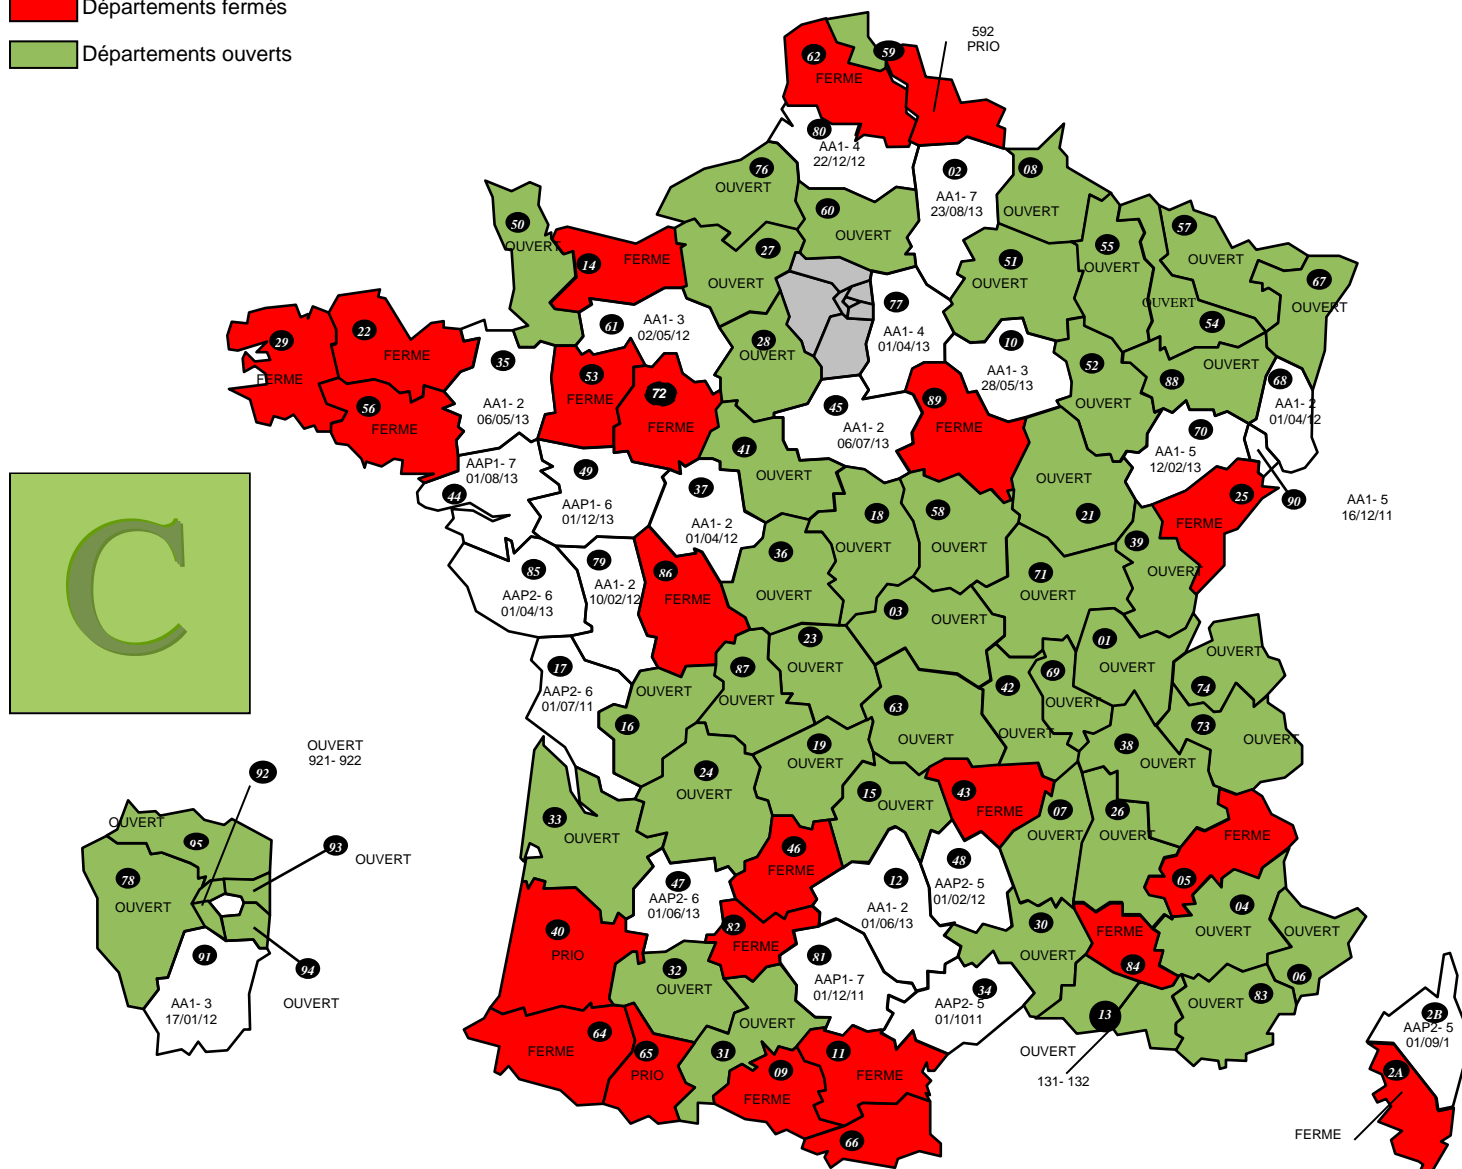

 Départements fermés
 Départements ouverts

DIRECTIONS SPECIALISEES

TAP	OUVERT	D44 : DISI Ouest	OUVERT
TGE	OUVERT	D59 : DISI Nord	FERME
A30 : DNID	OUVERT	D63 : DISI Pays du Centre	FERME
A35 : DNVSF	-	D67 : DISI Est	OUVERT
A40 : DNEF	-	D69 : DISI Rhône Alpes Est Bourgogne	AA1- 1 au 01/06/2013
A45 : DGE	-	D77 : DISI Paris Champagne	AA1- 2 01/06/13
A50 : IMPOTS SERVICES	-	D78 : DISI Paris Normandie	AA1- 2 01/02/13
A55 : ENFIP	-		
B11 : DCF IDF-EST	5 dont AFFECTATION D'OFFICE	R13 : DCF SUD-EST	
B12 : DCF IDF-OUEST	3 dont AFFECTATION D'OFFICE	R31 : DCF SUD-Pyrénées	
B21 : DSIP		R33 : DCF SUD-OUEST	
B31 : DRESG	FERME	R35 : DCF OUEST	
B38 : DGFIP SCES CX	FERME	R45 : DCF CENTRE	
		R54 : DCF EST	
		R59 : DCF NORD	
D13 : DISI Sud-Est	OUVERT	D44 : DISI Ouest	
D33 : DISI Sud-Ouest	AA1- 3 au 02/05/13	R69 : DCF Rhône-Alpes	

DOM

971 : GUADELOUPE	FERME
972 : MARTINIQUE	FERME sauf prioritaire
973 : GUYANE	OUVERT
974 : REUNION	AAP1- 8 au 01/06/1991
975 : ST PIERRE ET MIQUELON	-
976 : MAYOTTE	-

DIRECTIONS PARISIENNES

754 : PARIS CENTRE	OUVERT
755 : PARIS EST	OUVERT
756 : PARIS NORD	OUVERT
757 : PARIS OUEST	OUVERT
758 : PARIS SUD	OUVERT