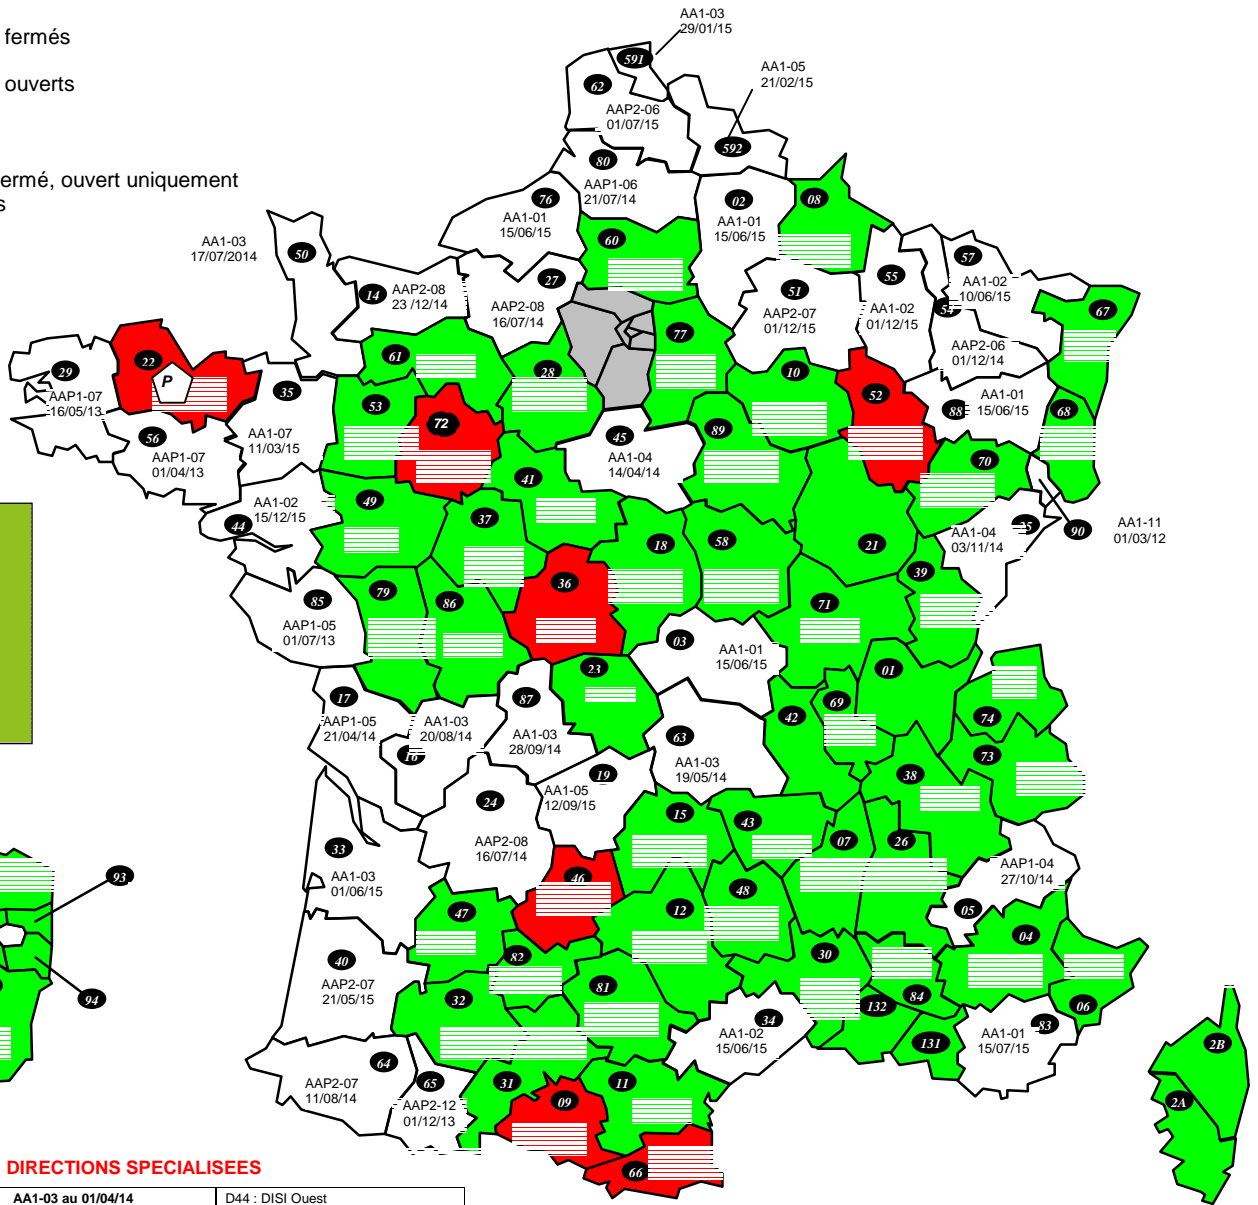

Départements fermés

Départements ouverts

Département fermé, ouvert uniquement aux Prioritaires

DIRECTIONS SPECIALISEES

A15 : SDNC	AA1-03 au 01/04/14	D44 : DISI Ouest
A20 : DVNI	FERME	D59 : DISI Nord
A30 : DNID	OUVERT	D63 : DISI Pays du Centre
A35 : DNVSF	AA1-01 au 15/06/15	D67 : DISI Est
A40 : DNEF	AA1-03 au 01/11/14	D69 : DISI Rhône Alpes Est Bourgogne
A80 : CREANCES SPECIALES TRESORS	AA1-03 au 01/06/14	D77 : DISI Paris Champagne
A45 : DGE	OUVERT	D78 : DISI Paris Normandie
A50 : IMPOTS SERVICES	AA1-01 au 15/07/15	R13 : DCF SUD-EST
A55 : ENFIP		R31 : DCF SUD-Pyrénées
B11 : DCF IDF-EST	OUVERT	R33 : DCF SUD-OUEST
TAP : AP-HP	AA1-03 au 01/12/14	R35 : DCF OUEST
TGE : ETRANGER/AMBASSADE	OUVERT	R45 : DCF CENTRE
B31 : DRESG	OUVERT	R54 : DCF EST
B38 : DGFIP SCES CX		R59 : DCF NORD
D13 : DISI Sud-Est		R69 : DCF Rhône-Alpes
D33 : DISI Sud-Ouest		

DOM

971 : GUADELOUPE	AA1-08 au 22/11/14
972 : MARTINIQUE	AA1-06 au 08/11/14
973 : GUYANE	AA1-04 au 24/06/14
974 : REUNION	AA1-04 au 01/06/14
975 : ST PIERRE ET MIQUELON	
976 : MAYOTTE	AA1-05 au 18/08/14

DIRECTIONS PARISIENNES

754 : PARIS CENTRE	OUVERT
755 : PARIS EST	OUVERT
756 : PARIS NORD	OUVERT
757 : PARIS OUEST	OUVERT
758 : PARIS SUD	OUVERT

La Délégation F.O.-DGFIP

Anthony DACLINAT – Vincent HAYAUX du TILLY - Christophe TREHOUT
 Laurent AUBOYER – Véronique LIAUTAUD – William THUBERT
 Rémy BEUNARD – Alain BOUM - Nathalie VILET – Christelle COLOMER
 e-mail : contact@fo-dgfip.fr