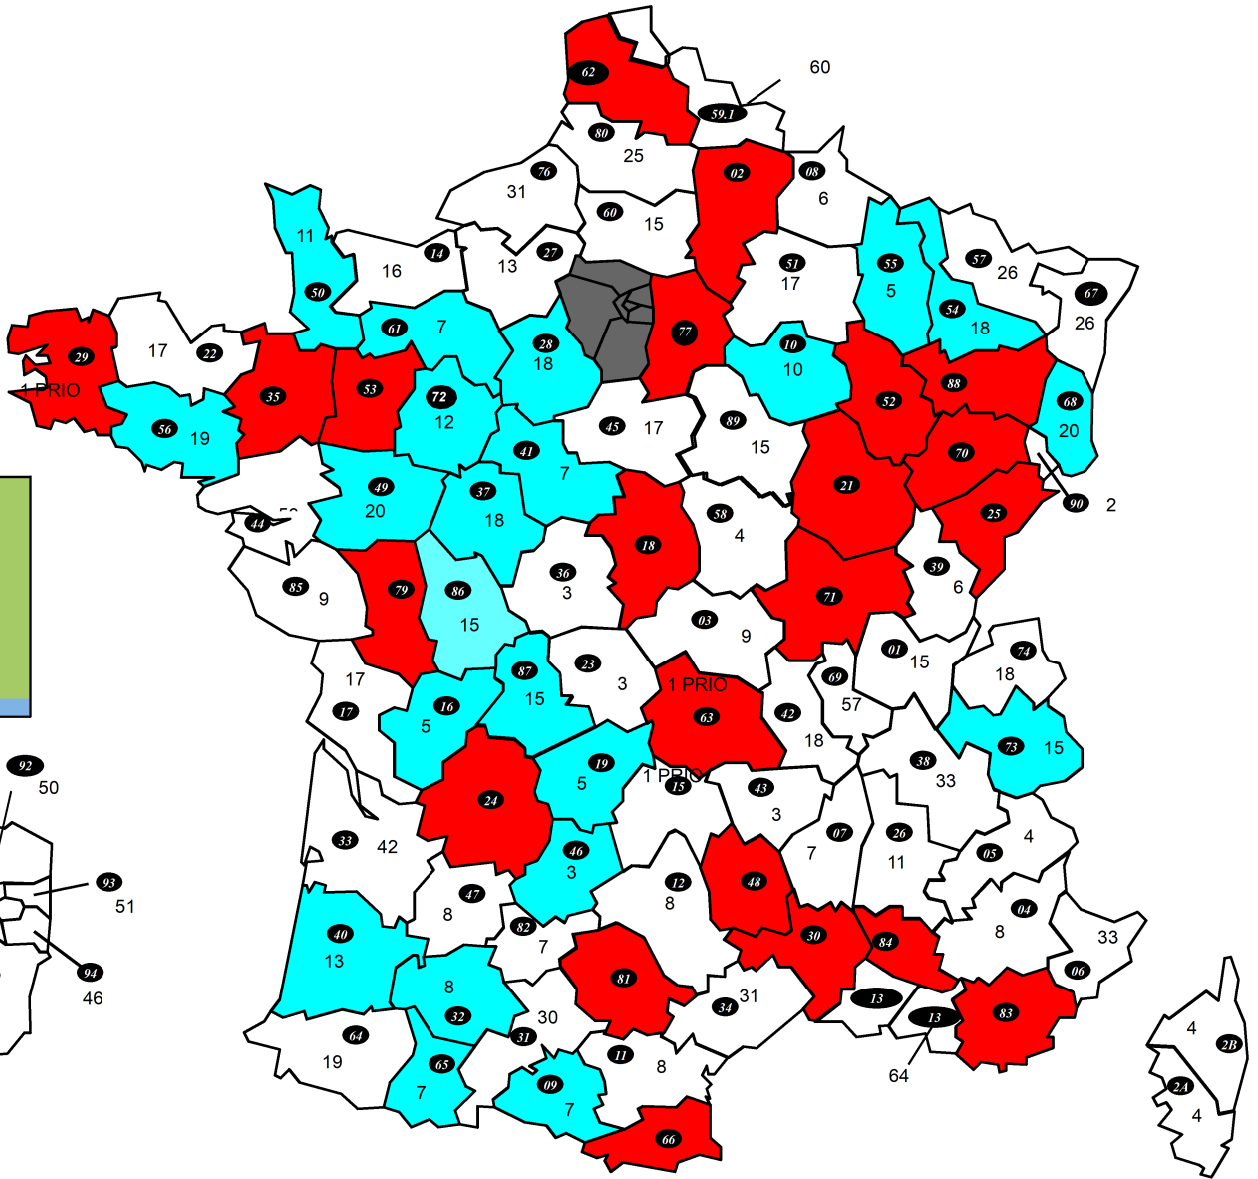

Départements fermés

Départements d'affectation d'office

Paris : 122
Guadeloupe
Martinique
Réunion
Guyane : 1
Mayotte : 1

Elus F.O.-DGFIP

Laurence BERNARD - Laurence DERIS
 Rémy BEUNARD
 Experts : Sylvie SERRE - Sabine TRIQUENAU
 Marc GEORGES
 e-mail : contact@fo-dgfip.fr