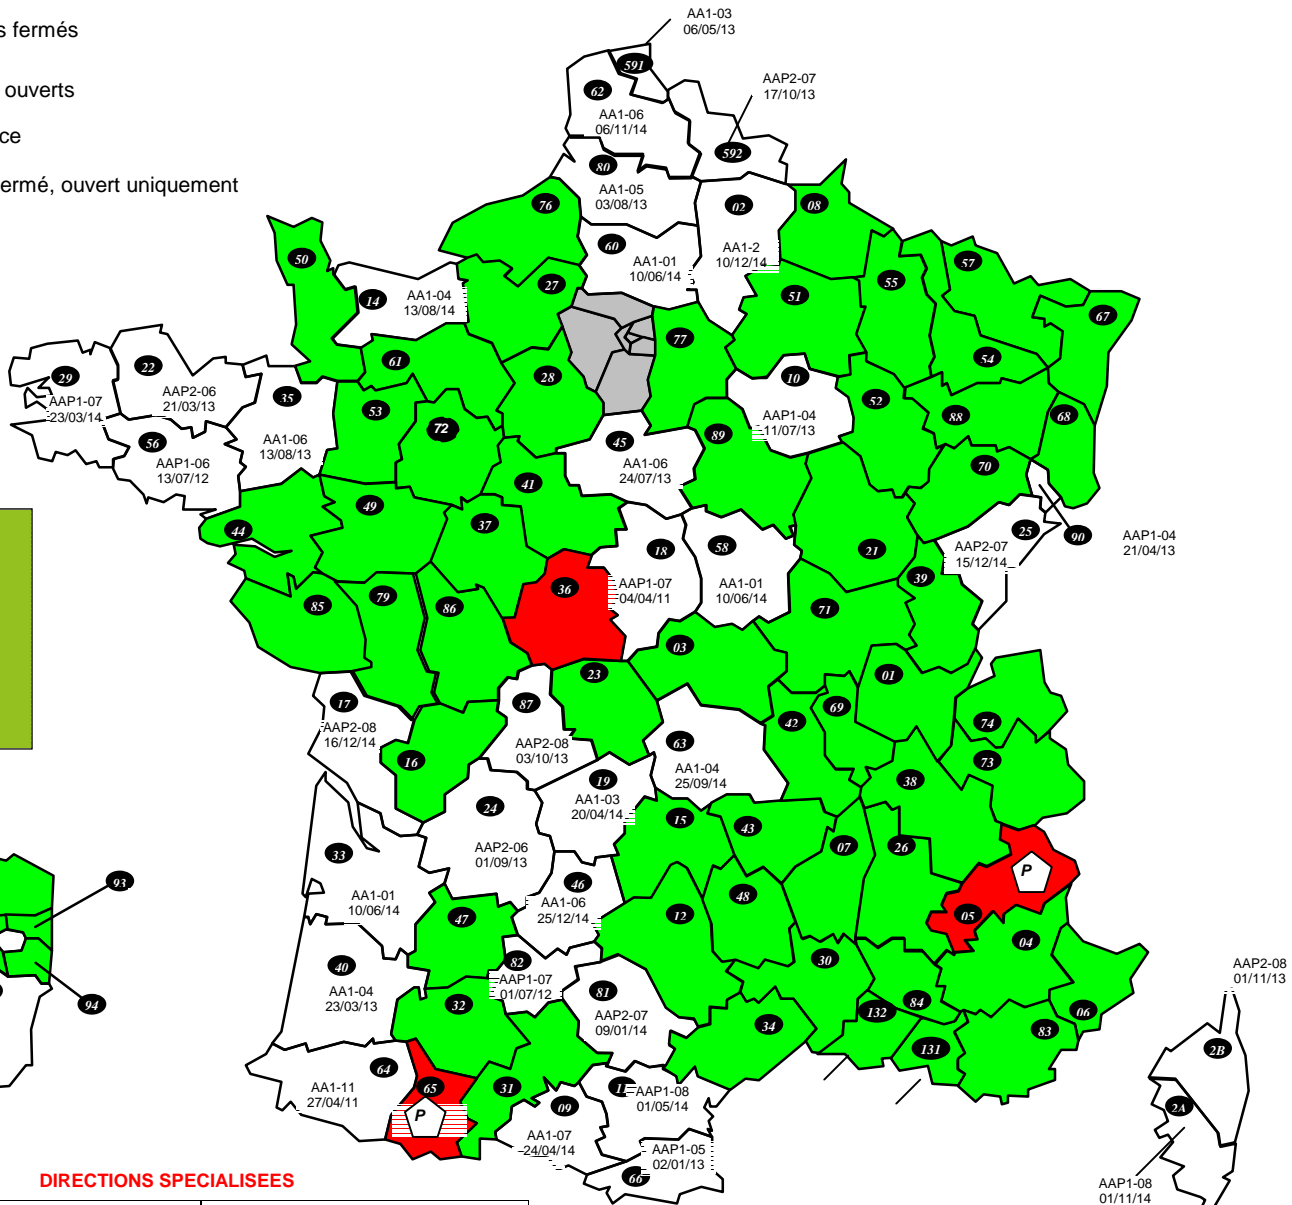

- Départements fermés
- Départements ouverts
- AO Affection d'office
- P Département fermé, ouvert uniquement en Priorité

DIRECTIONS SPECIALISEES

A15 : SDNC	AA1-04 du 07/08/13	D44 : DISI Ouest	AA1-04 du 15/11/14
A20 : DVNI	AA1-04 du 01/12/14	D59 : DISI Nord	AA1-04 du 29/12/13
A30 : DNID	AA1-04 du 01/06/14	D63 : DISI Pays du Centre	AA1-04 du 30/03/14
A35 : DNVSF		D67 : DISI Est	AAP1-06 du 01/11/14
A40 : DNEF	AAP2-05 du 12/07/14	D69 : DISI Rhône Alpes Est Bourgogne	AA1-04 du 03/09/13
A80 : CREANCES SPECIALES TRESORS		D77 : DISI Paris Champagne	AA1-04 du 15/06/15
A45 : DGE		D78 : DISI Paris Normandie	AA1-04 du 10/06/14
A50 : IMPOTS SERVICES	AAP1-04 du 10/06/14	R13 : DCF SUD-EST	
A55 : ENFIP		R31 : DCF SUD-Pyrénées	
B11 : DCF IDF-EST		R33 : DCF SUD-OUEST	
TAP : AP-HP		R35 : DCF OUEST	
TGE : ETRANGER/AMBASSADE		R45 : DCF CENTRE	
B31 : DRESG		R54 : DCF EST	
338 : DGFiP SCES CX	AA1-04 du 01/12/13	R59 : DCF NORD	
D13 : DISI Sud-Est	AA1-04 du 03/12/14	R69 : DCF Rhône-Alpes	
D33 : DISI Sud-Ouest	AA1-04 du 29/11/14		

DOM

971 : GUADELOUPE	AAP1-07 du 01/06/12
972 : MARTINIQUE	AAP1-05 du 01/10/13
973 : GUYANE	
974 : REUNION	AA1-05 du 21/04/13
975 : ST PIERRE ET MIQUELON	
976 : MAYOTTE	AAP2-08 du 01/11/14

DIRECTIONS PARISIENNES