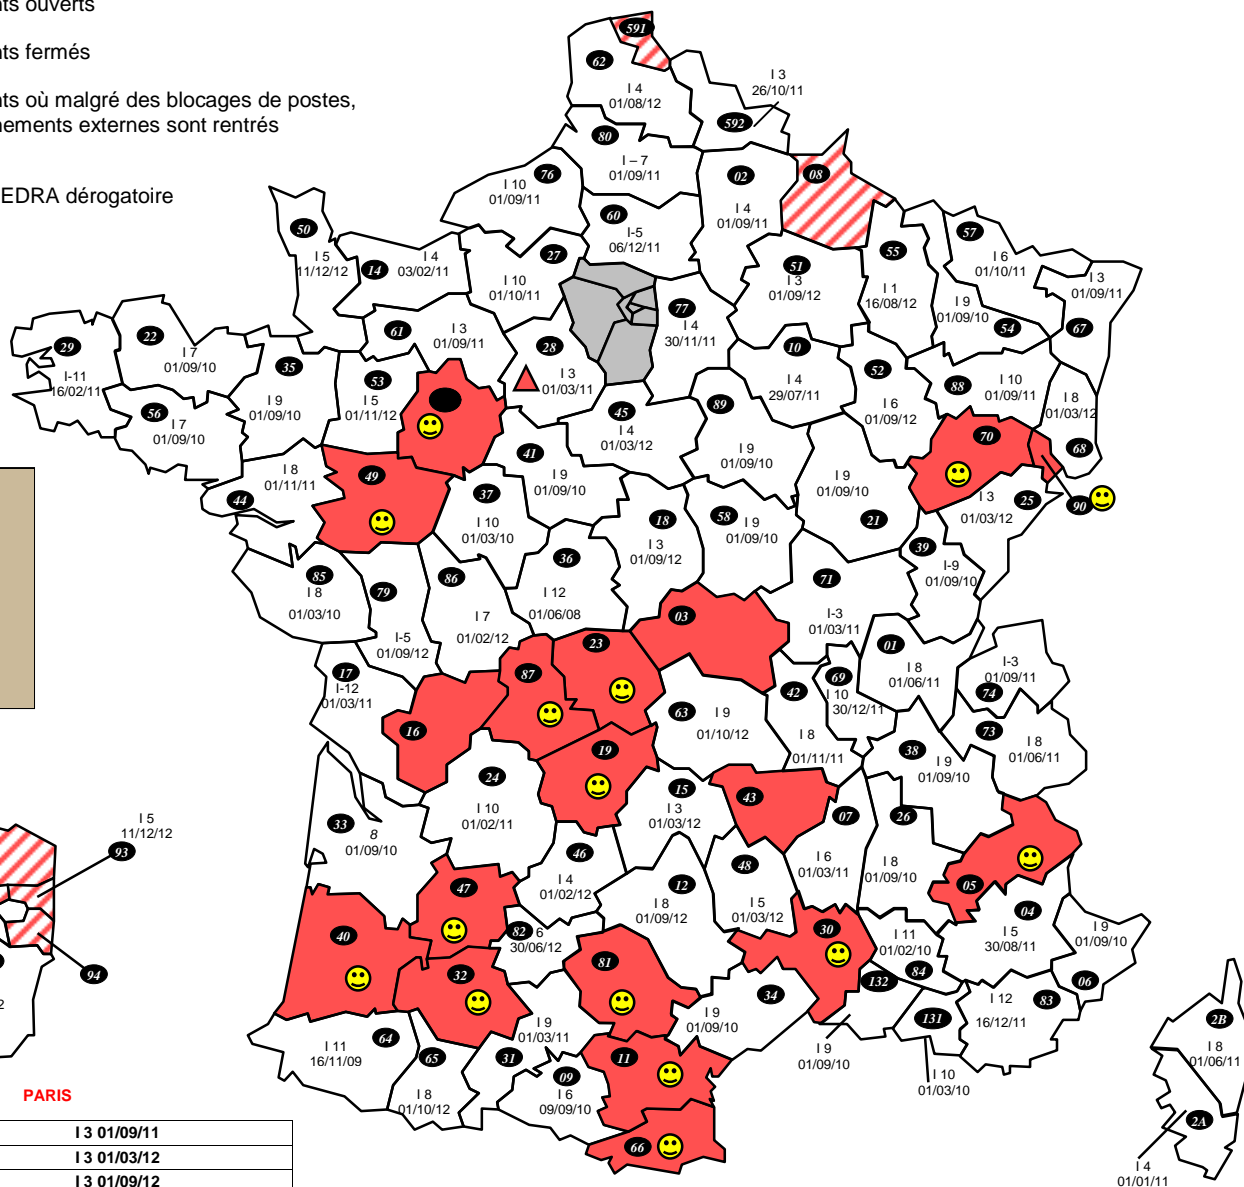

-  Départements ouverts
-  Départements fermés
-  Départements où malgré des blocages de postes, les rapprochements externes sont rentrés
-  Entrée d'un EDRA dérogatoire

PARIS

754 : Paris centre	I 3 01/09/11
755 : Paris est	I 3 01/03/12
756 : Paris nord	I 3 01/09/12
757 : Paris ouest	I 3 01/09/12
758 : Paris sud	I 4 01/09/12
A 20 : DVNI	I 1 01/09/12
A 35 : DNVSF	I 2 01/09/12
B31 : DRESG	I 5 30/08/11
A50 : IMPOTS SERVICES	FERME
B11 : DIRCOFI IDF EST	I-2 du 01/09/12
B12 : DIRCOFI IDF OUEST	I-2 du 01/07/12
B21 : DSIP	I-9 du 01/09/10

DIRCOFI

R13 Sud est	Nice I 9 01/10/12
R 31 Sud Pyrénées	Cahors I 7 01/02/12
R 33 Sud Ouest	Agen I 4 05/08/11
R 35 Ouest	Alençon I 6 01/09/12
R 45 Centre	Bourges I 6 01/03/11
R 54 Est	Metz I 5 01/09/11
R 59 Nord	St Quentin I 2 01/09/12
R 69 Rhône Alpes	St Etienne I 7 01/07/11

DOM

971 : GUADELOUPE	I 8 01/09/10 Non originaire
	I 3 01/02/12 Originaire
972 : MARTINIQUE	I 9 01/09/12 originaire
973 : GUYANE	I 7 01/04/12 Non originaire
974 : REUNION	I 6 01/11/11 originaire
976 : MAYOTTE	I 7 01/04/12 Non originaire