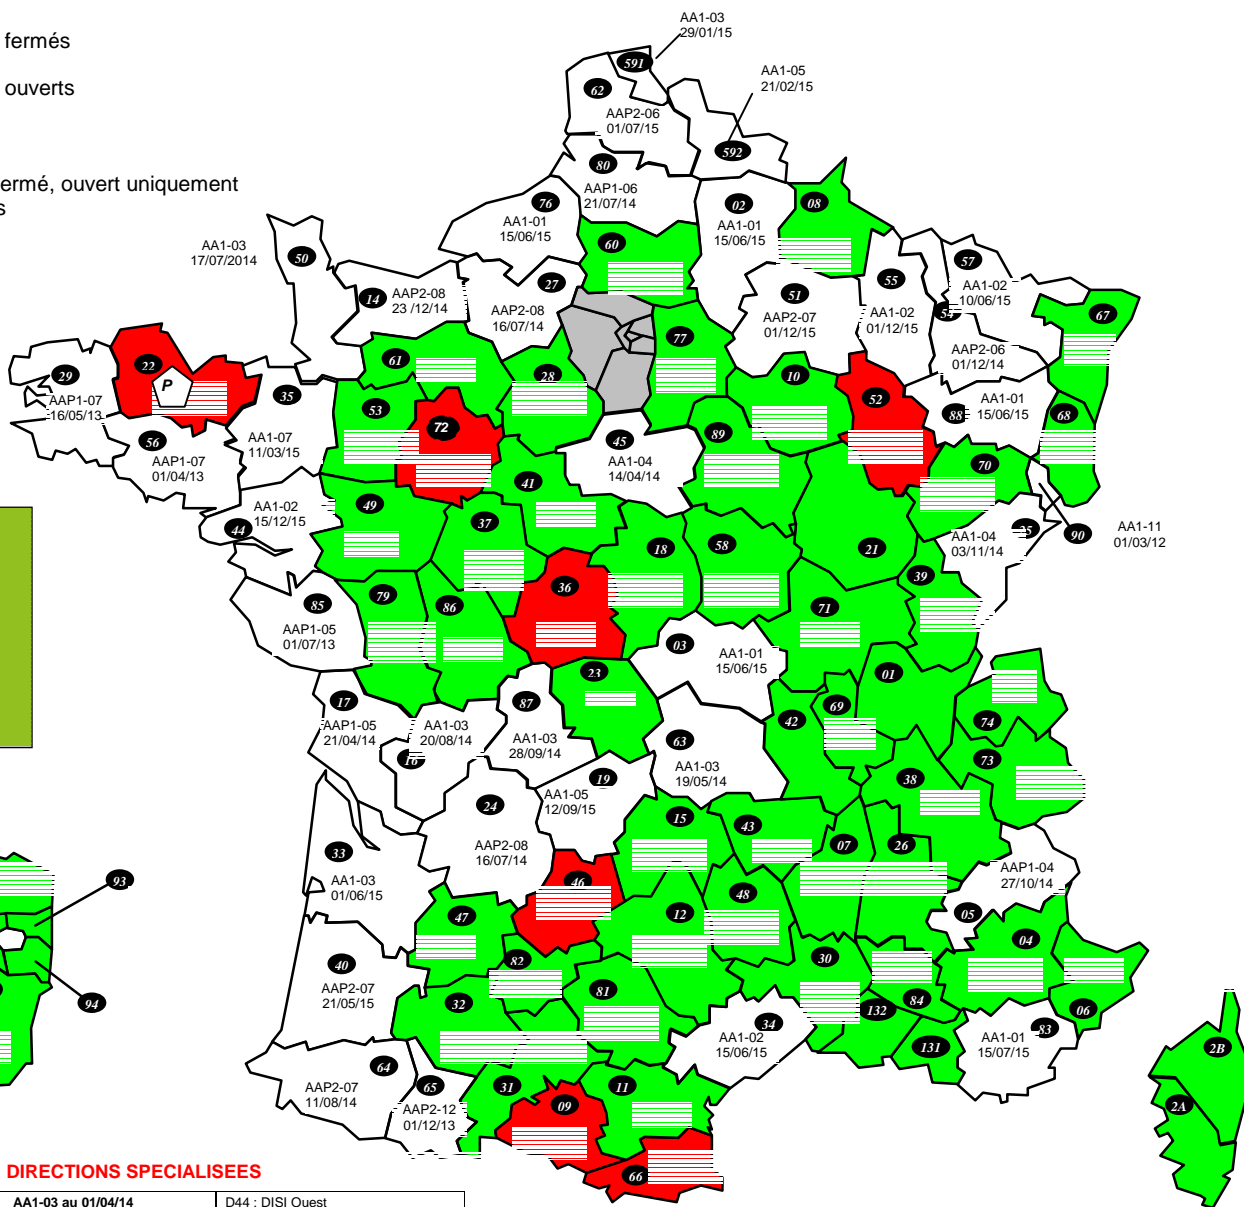

Départements fermés

Départements ouverts

Département fermé, ouvert uniquement aux Prioritaires

DIRECTIONS SPECIALISEES

A15 : SDNC	AA1-03 au 01/04/14	D44 : DISI Ouest
A20 : DVNI	FERME	D59 : DISI Nord
A30 : DNID	OUVERT	D63 : DISI Pays du Centre
A35 : DNVSF	AA1-01 au 15/06/15	D67 : DISI Est
A40 : DNEF	AA1-03 au 01/11/14	D69 : DISI Rhône Alpes Est Bourgogne
A80 : CREANCES SPECIALES TRESORS	AA1-03 au 01/06/14	D77 : DISI Paris Champagne
A45 : DGE	OUVERT	D78 : DISI Paris Normandie
A50 : IMPOTS SERVICES	AA1-01 au 15/07/15	D79 : DISI Paris Normandie
A55 : ENFIP		R13 : DCF SUD-EST
B11 : DCF IDF-EST	OUVERT	R31 : DCF SUD-Pyrénées
TAP : AP-HP	AA1-03 au 01/12/14	R33 : DCF SUD-OUEST
TGE : ETRANGER/AMBASSADE	OUVERT	R35 : DCF OUEST
B31 : DRESG	OUVERT	R45 : DCF CENTRE
B38 : DGFIP SCES CX		R54 : DCF EST
D13 : DISI Sud-Est		R59 : DCF NORD
D33 : DISI Sud-Ouest		R69 : DCF Rhône-Alpes

DOM

971 : GUADELOUPE	AA1-08 au 22/11/14
972 : MARTINIQUE	AA1-06 au 08/11/14
973 : GUYANE	AA1-04 au 24/06/14
974 : REUNION	AA1-04 au 01/06/14
975 : ST PIERRE ET MIQUELON	
976 : MAYOTTE	AA1-05 au 18/08/14

DIRECTIONS PARISIENNES

754 : PARIS CENTRE	OUVERT
755 : PARIS EST	OUVERT
756 : PARIS NORD	OUVERT
757 : PARIS OUEST	OUVERT
758 : PARIS SUD	OUVERT

La Délégation F.O.-DGFIP

Anthony DACLINAT – Vincent HAYAUX du TILLY - Christophe TREHOUT
 Laurent AUBOYER – Véronique LIAUTAUD – William THUBERT
 Rémy BEUNARD – Alain BOUM - Nathalie VILET – Christelle COLOMER
 e-mail : contact@fo-dgfip.fr