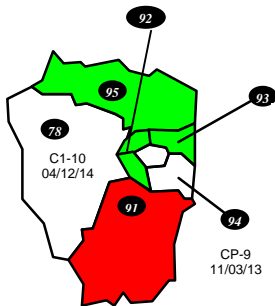

-  Départements ouverts
-  Départements fermés
-  Départements fermés sauf prioritaires

DIRECTIONS SPECIALISEES

A15 : SDNC	CP-5 01/02/13	R13 : DCF SUD-EST
A20 : DVNI	C2-3 01/09/14	R31 : DCF SUD-Pyrénées
A30 : DNID	C2-5 25/01/14	R33 : DCF SUD-OUEST
A35 : DNVSF	C2-2 06/03/13	R35 : DCF OUEST
A40 : DNEF	FERME	R45 : DCF CENTRE
A45 : DGE	FERME	R54 : DCF EST
A50 : IMPOTS SERVICES	FERME	R59 : DCF NORD
A80 : DCST	FERME	R69 : DCF Rhône-Alpes
B11 : DCF IDF-EST	FERME	
B12 : DCF IDF-OUEST	FERME	
B31 : DRESG	C2-6 09/11/13	
TAP	C2-3 01/10/13	
TGE	C2-8 28/11/14	

DOM

971 : GUADELOUPE	C2-4 11/11/13
972 : MARTINIQUE	C1-5 24/08/13
973 : GUYANE	
974 : REUNION	CP 7 11/09/13
976 : MAYOTTE	

DIRECTIONS PARISIENNES

754 : PARIS CENTRE	C2-7 28/06/14
755 : PARIS EST	C2-4 19/08/13
756 : PARIS NORD	C2-2 01/09/13
757 : PARIS OUEST	C2-3 02/07/13
758 : PARIS SUD	FERME
B21 : DSIP	FERME