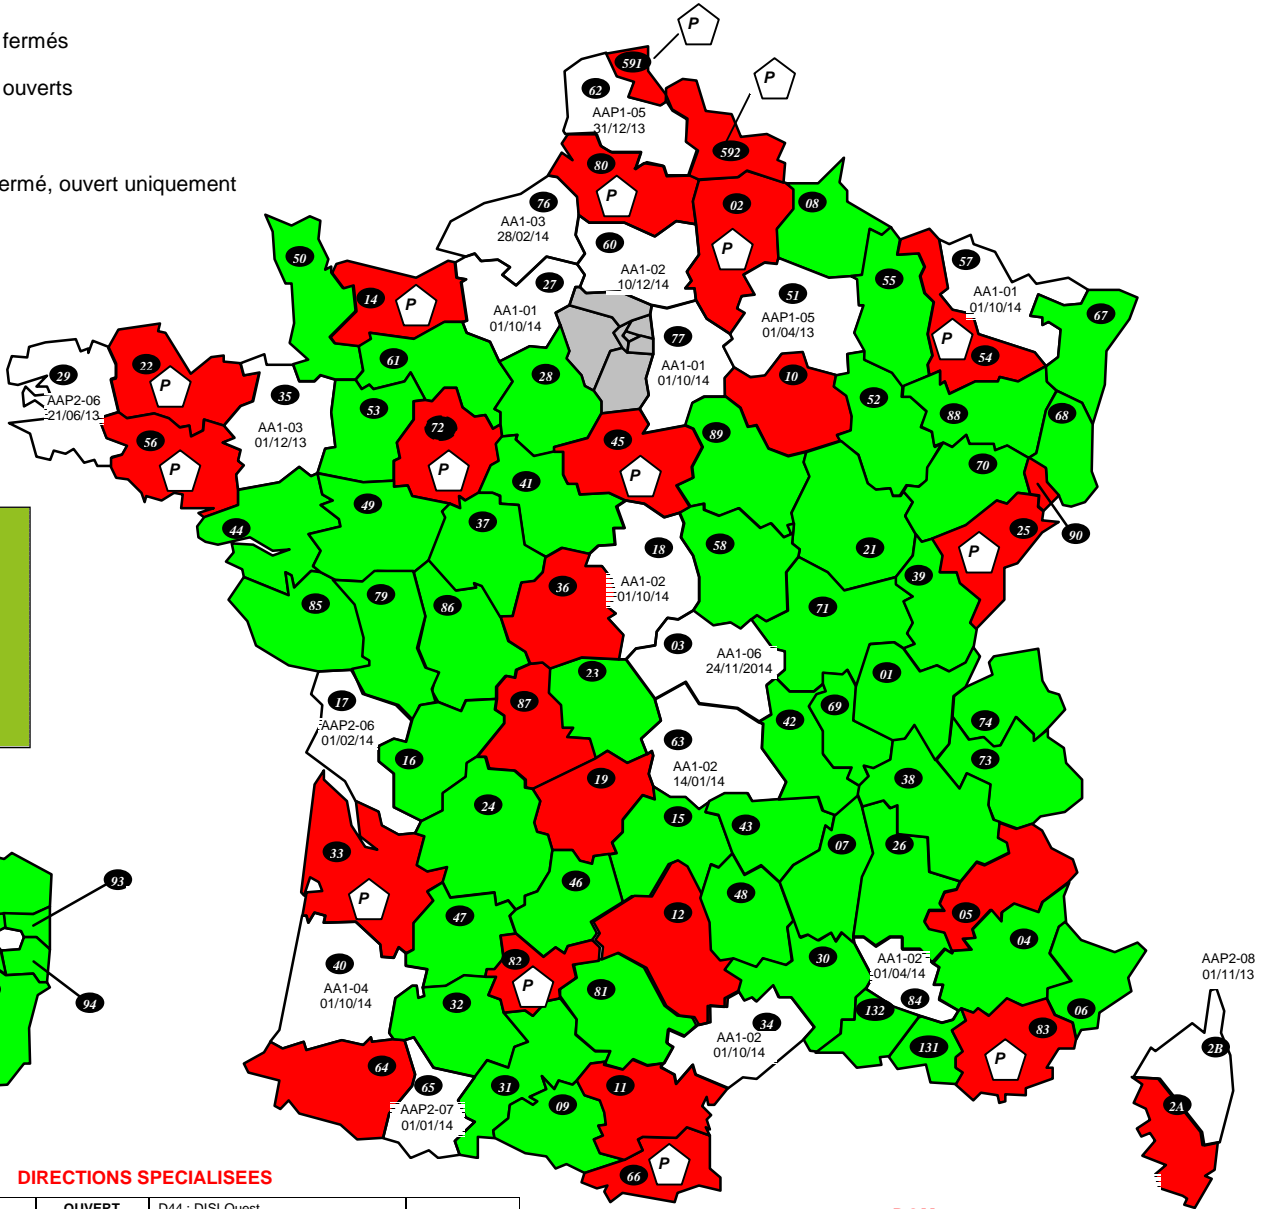

Départements fermés  
 Départements ouverts

Département fermé, ouvert uniquement en Priorité

### DIRECTIONS SPECIALISEES

A15 : SDNC	OUVERT	D44 : DISI Ouest	
A20 : DVNI	OUVERT	D59 : DISI Nord	
A30 : DNID	OUVERT	D63 : DISI Pays du Centre	
A35 : DNVSF	FERME	D67 : DISI Est	
A40 : DNEF	OUVERT	D69 : DISI Rhône Alpes Est Bourgogne	
A80 : CREANCES SPECIALES TRESORS	OUVERT		
A45 : DGE	OUVERT	D77 : DISI Paris Champagne	
A50 : IMPOTS SERVICES	OUVERT	D78 : DISI Paris Normandie	
A55 : ENFIP			
		R13 : DCF SUD-EST	
B11 : DCF IDF-EST	OUVERT	R31 : DCF SUD-Pyrénées	
TAP : AP-HP	OUVERT	R33 : DCF SUD-OUEST	
TGE : ETRANGER/AMBASSADE	OUVERT	R35 : DCF OUEST	
B31 : DRESG	OUVERT	R45 : DCF CENTRE	
B38 : DGFIP SCES CX		R54 : DCF EST	
		R59 : DCF NORD	
D13 : DISI Sud-Est		R69 : DCF Rhône-Alpes	
D33 : DISI Sud-Ouest		B21 : DSIP	OUVERT

### DOM

971 : GUADELOUPE	AAP2-07 du 02/10/14
972 : MARTINIQUE	AAP2-08 du 01/08/14
973 : GUYANE	AAP1-05 du 05/12/13
974 : REUNION	AAP1-07 du 01/11/12
975 : ST PIERRE ET MIQUELON	
976 : MAYOTTE	OUVERT

### DIRECTIONS PARISIENNES

754 : PARIS CENTRE	OUVERT
755 : PARIS EST	OUVERT
756 : PARIS NORD	OUVERT
757 : PARIS OUEST	OUVERT
758 : PARIS SUD	OUVERT