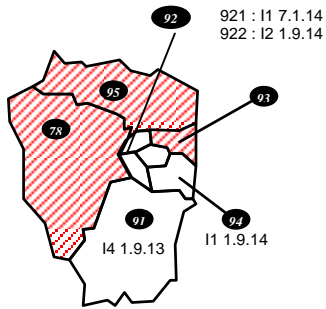

I7 ... Ancienneté du dernier agent rentré

Départements ouverts

Départements fermés

Départements où malgré les blocages de postes les rapprochements ou prioritaires sont entrés

DOM

971:	GUADELOUPE	Fermé
972:	MARTINIQUE	Fermé
973:	GUYANE	I7 1.4.12
974:	REUNION	Fermé
976 :	MAYOTTE	I5 1.2.14

PARIS

754	DRFIP PARIS	I8 1.9.12
755	DRFIP PARIS	I4 1.6.14
756	DRFIP PARIS	I4 2.5.14
757	DRFIP PARIS	I4 1.3.13
758	DRFIP PARIS	I11 1.10.12

DISCOFI

B 11	IDF Est	Ouvert
B 12	IDF Ouest	Ouvert
R 13	Sud est	I4 1.9.14
R 31	Sud Pyrénées	I8 4.11.13
R 33	Sud ouest	I8 1.8.14
R 35	Ouest	I6 1.3.13
R 45	Centre	I5 1.3.14
R 54	Est	I5 1.9.14
R 59	Nord	I4 1.3.13
R 69	Rhône-Alpes	I6 1.4.13