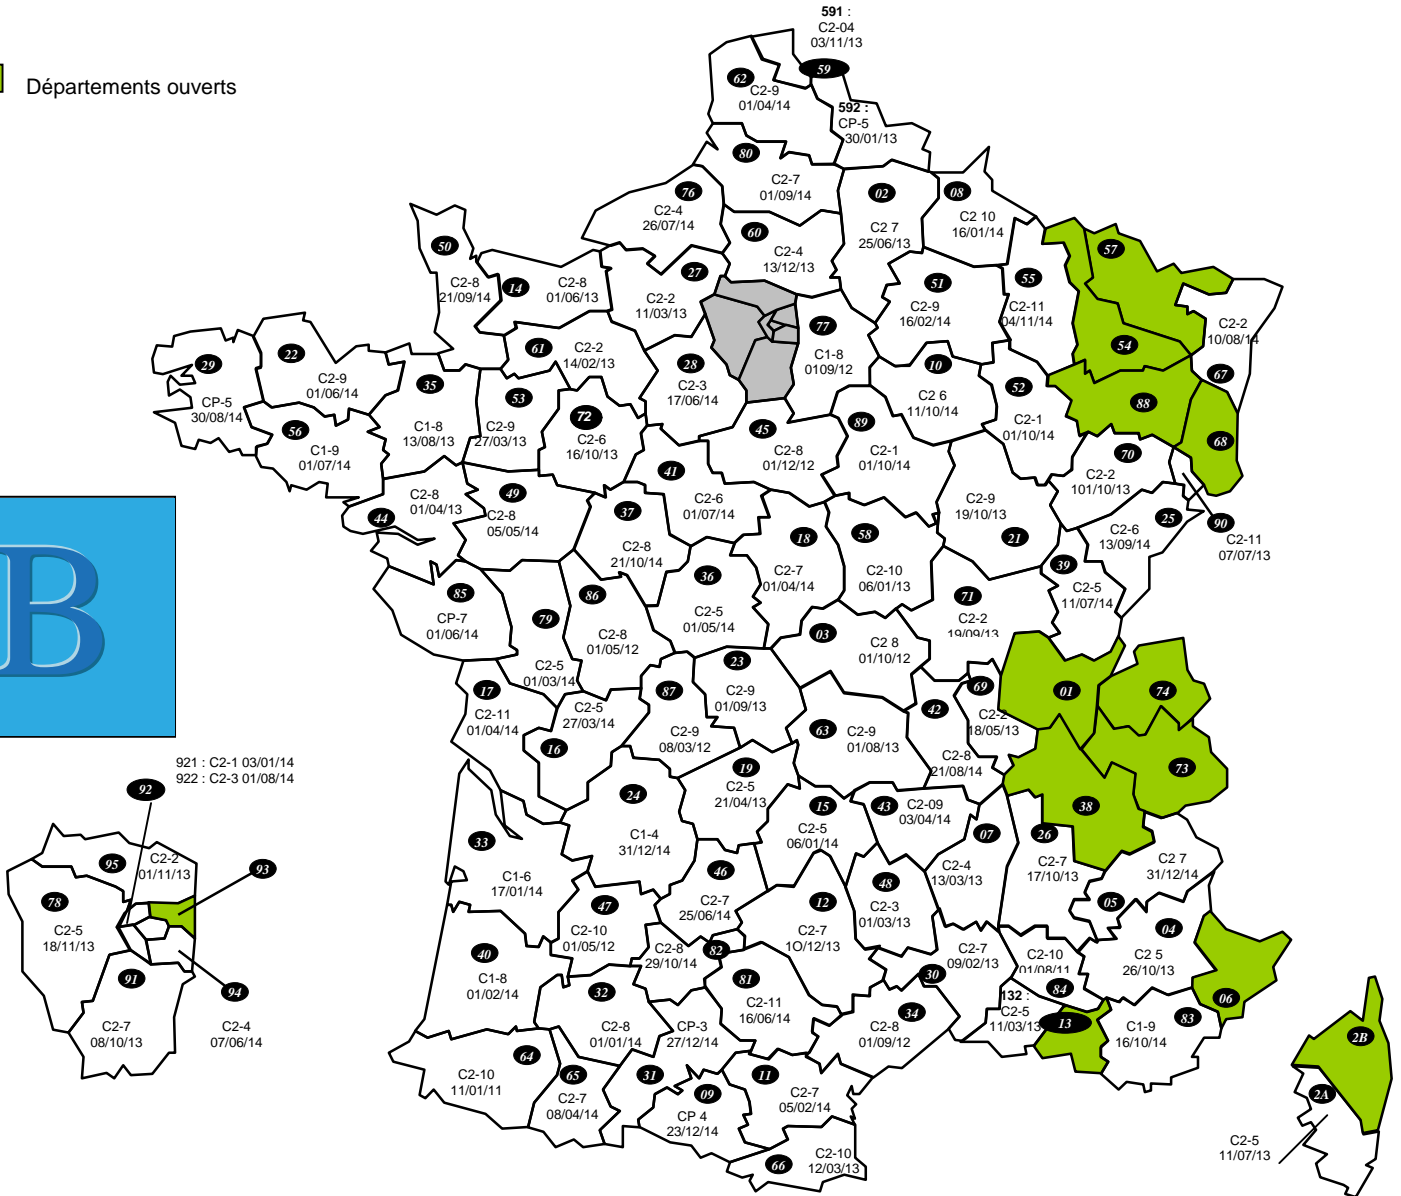

 Départements ouverts

#### DIRECTIONS SPECIALISEES

A15 : SDNC	FERME	R13 : DCF SUD-EST	C2-11 01/11/14
A20 : DVNI	C2-5 13/12/14	R31 : DCF SUD-Pyrénées	CP-9 16/05/13
A30 : DNID	C2-11 27/03/14	R33 : DCF SUD-OUEST	C1-6 01/12/14
A35 : DNVSF	C2-5 07/05/13	R35 : DCF OUEST	FERME
A40 : DNEF	C2-4 10/03/13	R45 : DCF CENTRE	C2-11 01/03/14
A45 : DGE	C2-5 26/04/14	R54 : DCF EST	C2-3 01/03/13
A50 : IMPOTS SERVICES	C2-5 18/08/13	R59 : DCF NORD	C2-8 01/12/12
A80 : DCST	FERME	R69 : DCF Rhône-Alpes	C2-5 15/01/14
B11 : DCF IDF-EST	C2-4 22/10/13		
B12 : DCF IDF-OUEST	C2-5 11/11/13		
B31 : DRESG	C2-8 11/09/14		
TAP	C2-5 10/01/14		
TGE	C1-11 01/05/14		

#### DOM

971 : GUADELOUPE	C2-11 30/07/13
972 : MARTINIQUE	CP 8 21/08/13
973 : GUYANE	C1-8 04/12/14
974 : REUNION	CP 9 01/10/14
976 : MAYOTTE	CP 7 11/02/13