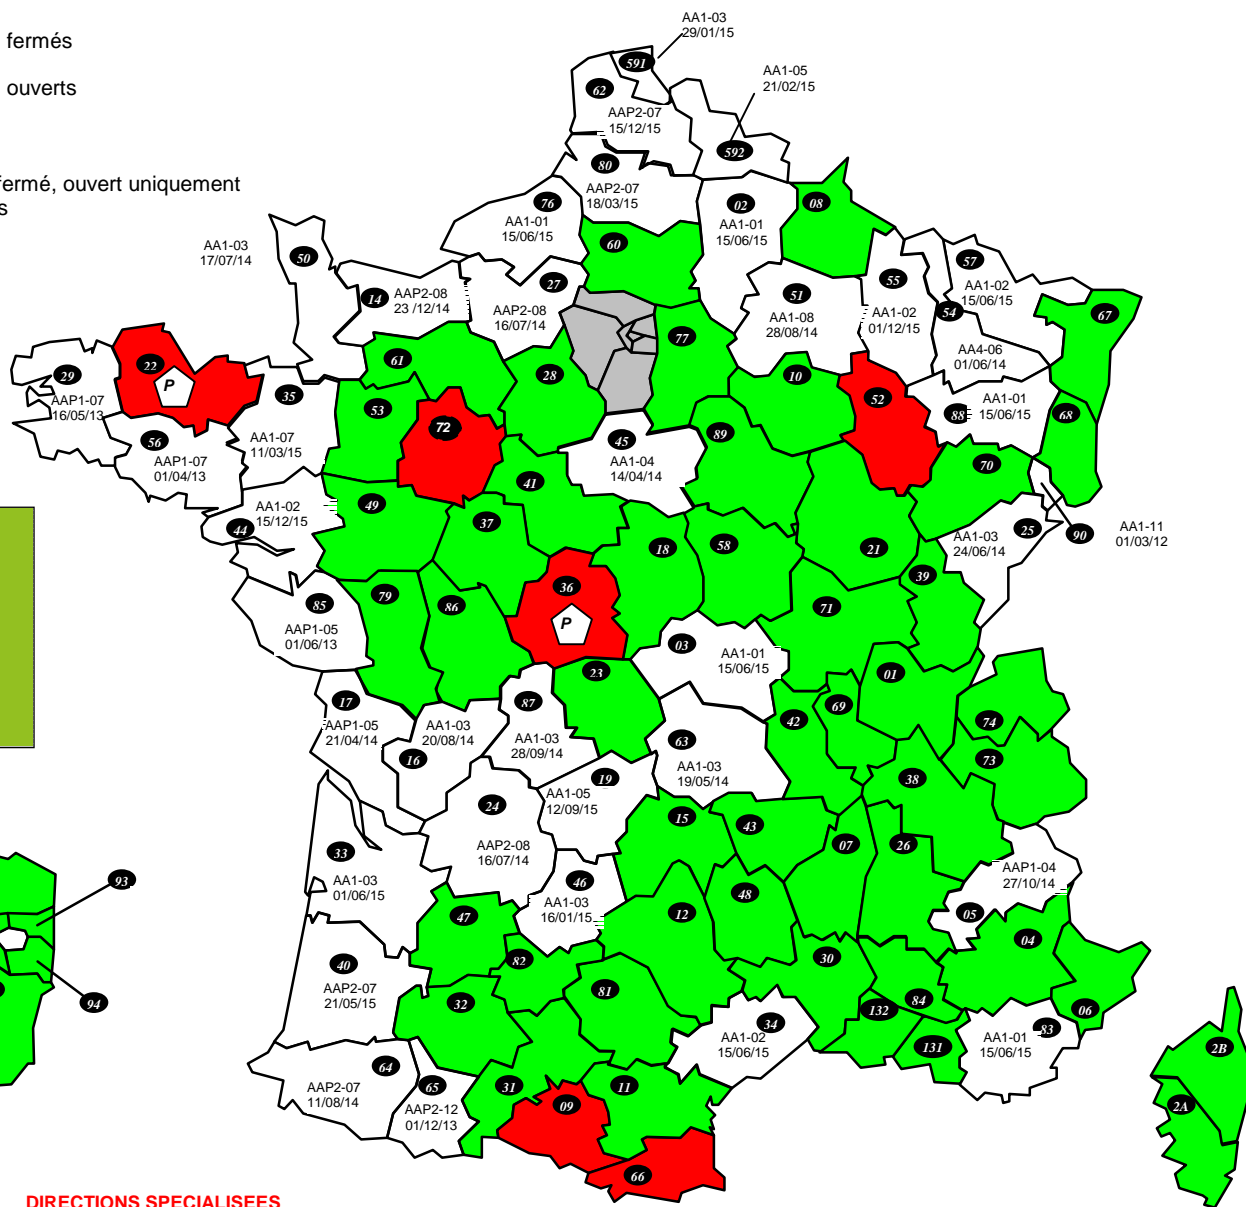

Départements fermés

Départements ouverts

Département fermé, ouvert uniquement aux Prioritaires

DIRECTIONS SPECIALISEES

A15 : SDNC		D44 : DISI Ouest
A20 : DVNI	FERME	D59 : DISI Nord
A30 : DNID	OUVERT	D63 : DISI Pays du Centre
A35 : DNVSF	OUVERT	D67 : DISI Est
A40 : DNEF		D69 : DISI Rhône Alpes Est Bourgogne
A80 : CREANCES SPECIALES TRESORS	AA1-08 au 01/06/14	
A45 : DGE	OUVERT	D77 : DISI Paris Champagne
A50 : IMPOTS SERVICES	AA1-01 au 15/07/15	D78 : DISI Paris Normandie
A55 : ENFIP		
B11 : DCF IDF-EST	OUVERT	R13 : DCF SUD-EST
TAP : AP-HP	AA1-03 au 01/12/14	R31 : DCF SUD-Pyrénées
TGE : ETRANGER/AMBASSADE	OUVERT	R33 : DCF SUD-OUEST
B31 : DRESG	OUVERT	R35 : DCF OUEST
B38 : DGFIP SCES CX		R45 : DCF CENTRE
		R54 : DCF EST
		R59 : DCF NORD
D13 : DISI Sud-Est		R69 : DCF Rhône-Alpes
D33 : DISI Sud-Ouest		

DOM

971 : GUADELOUPE	AA1-08 au 22/11/14
972 : MARTINIQUE	AA1-06 au 13/10/15
973 : GUYANE	AA1-04 au 24/06/14
974 : REUNION	AA1-04 au 10/06/14
975 : ST PIERRE ET MIQUELON	
976 : MAYOTTE	AA1-05 au 18/08/14

DIRECTIONS PARISIENNES

754 : PARIS CENTRE	OUVERT
755 : PARIS EST	OUVERT
756 : PARIS NORD	OUVERT
757 : PARIS OUEST	OUVERT
758 : PARIS SUD	OUVERT

La Délégation F.O.-DGFIP

Anthony DACLINAT – Vincent HAYAUX du TILLY - Christophe TREHOUT
 Laurent AUBOYER – Véronique LIAUTAUD – William THUBERT
 Rémy BEUNARD – Alain BOUM - Nathalie VILET – Christelle COLOMER
 e-mail : contact@fo-dgfip.fr