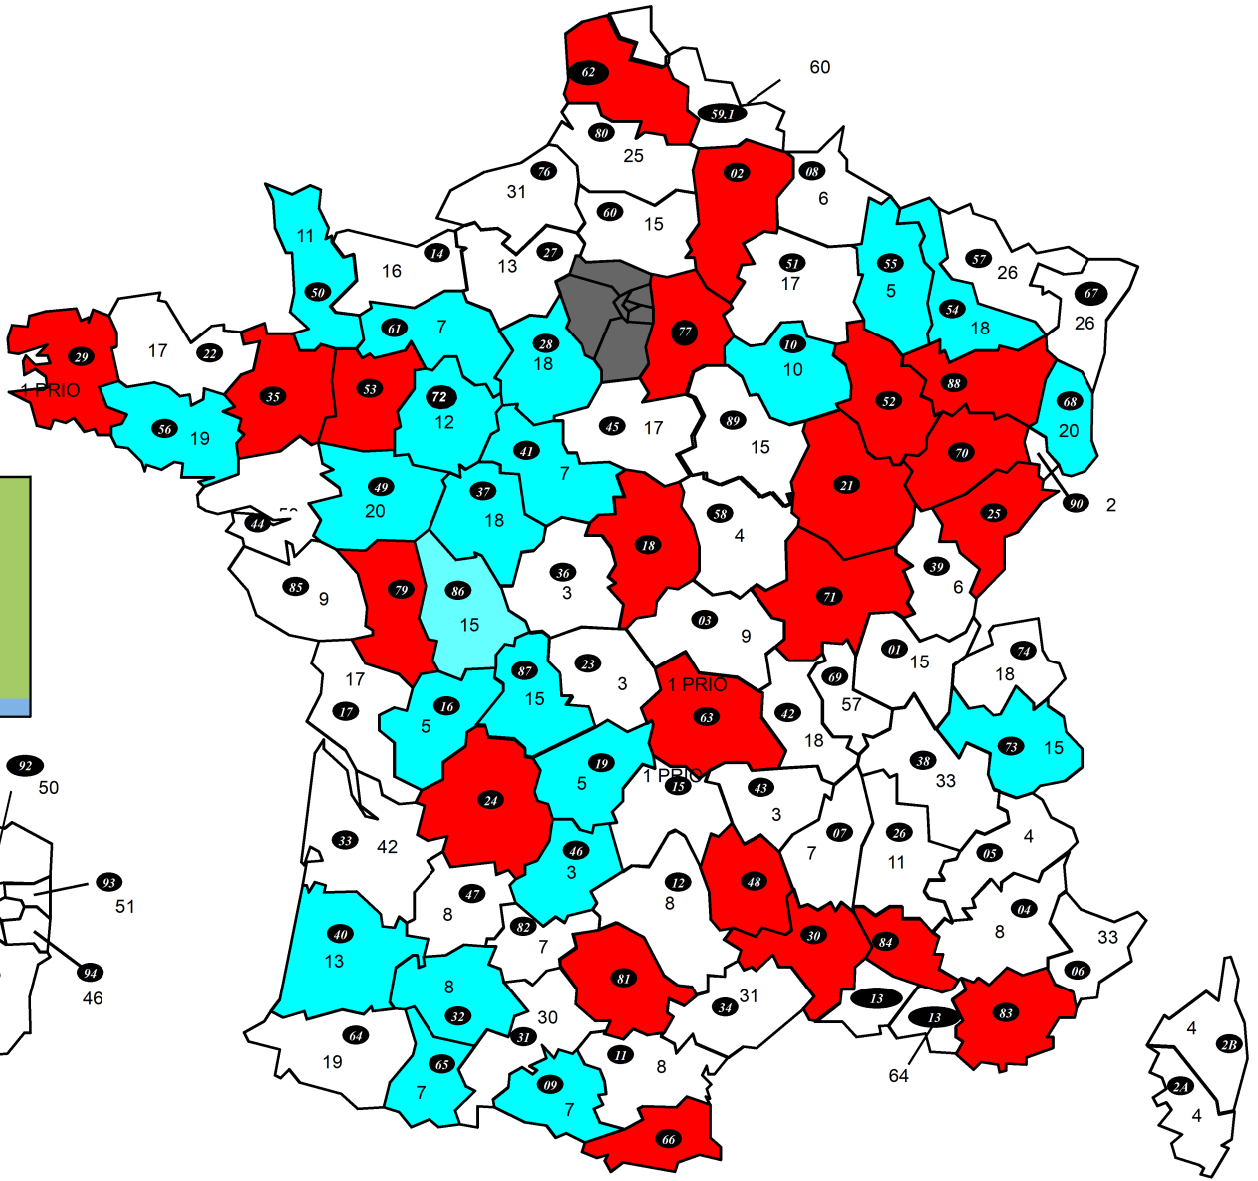

Départements fermés

Départements d'affectation d'office

Paris : 122
Guadeloupe
Martinique
Réunion
Guyane : 1
Mayotte : 1

Elus F.O.-DGFIP

Laurence BERNARD - Laurence DERIS
 Rémy BEUNARD
 Experts : Sylvie SERRE - Sabine TRIQUENAU
 Marc GEORGES
 e-mail : contact@fo-dgfip.fr