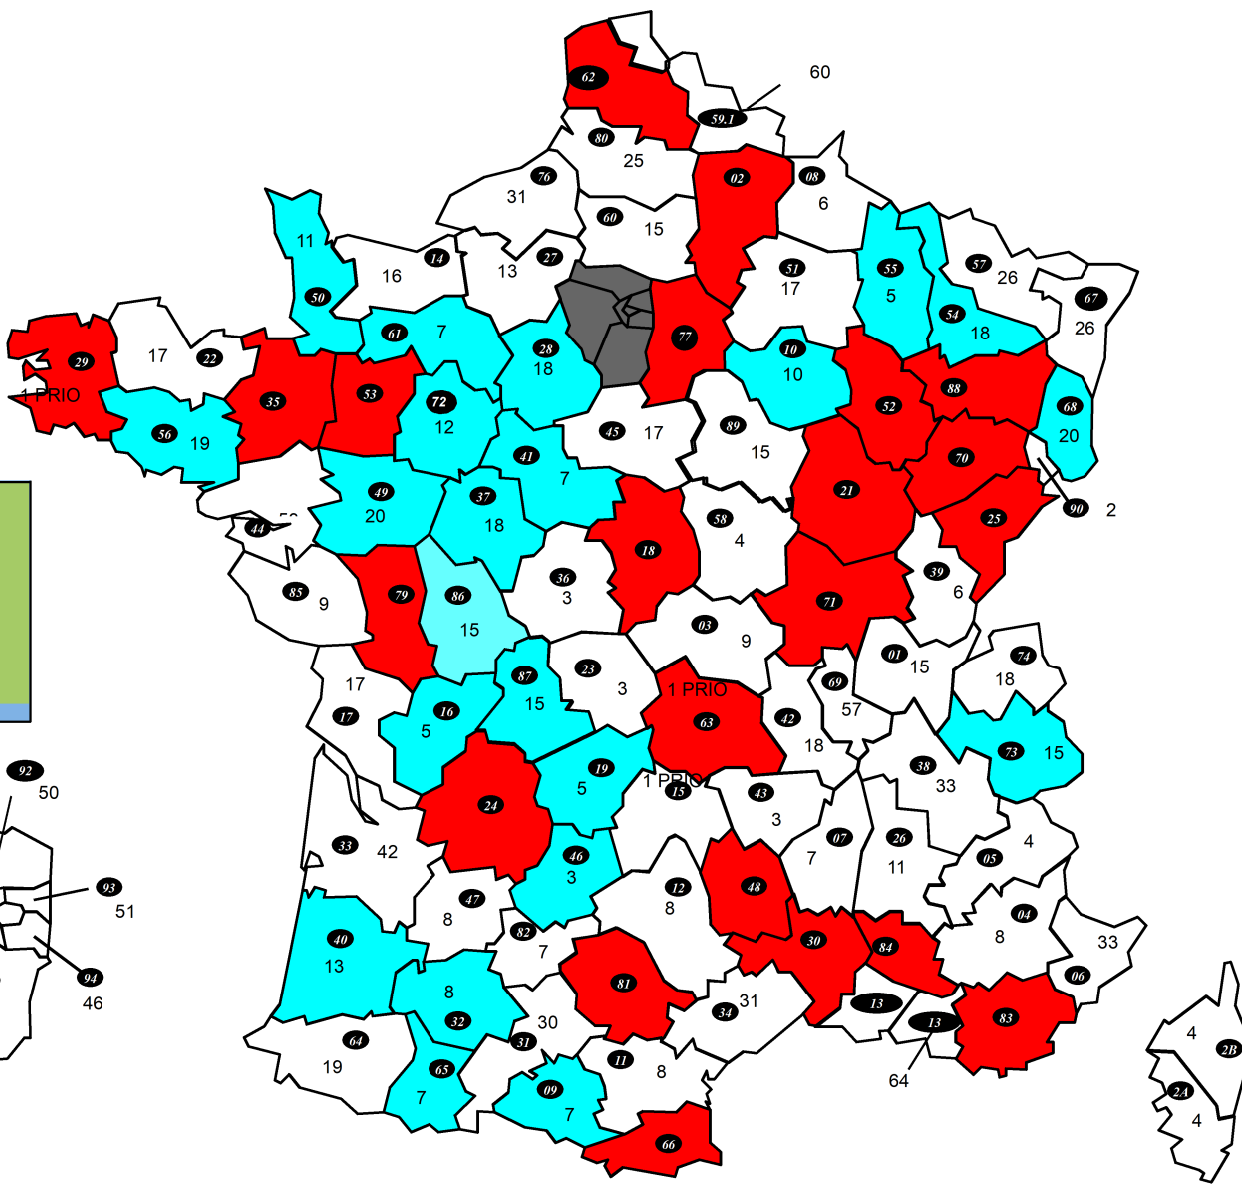

Départements fermés

Départements d'affectation d'office

Paris : 122
Guadeloupe
Martinique
Réunion
Guyane : 1
Mayotte : 1

Elus F.O.-DGFIP

Laurence BERNARD - Laurence DERIS
 Rémy BEUNARD
 Experts : Sylvie SERRE - Sabine TRIQUENAU
 Marc GEORGES
 e-mail : contact@fo-dgfip.fr