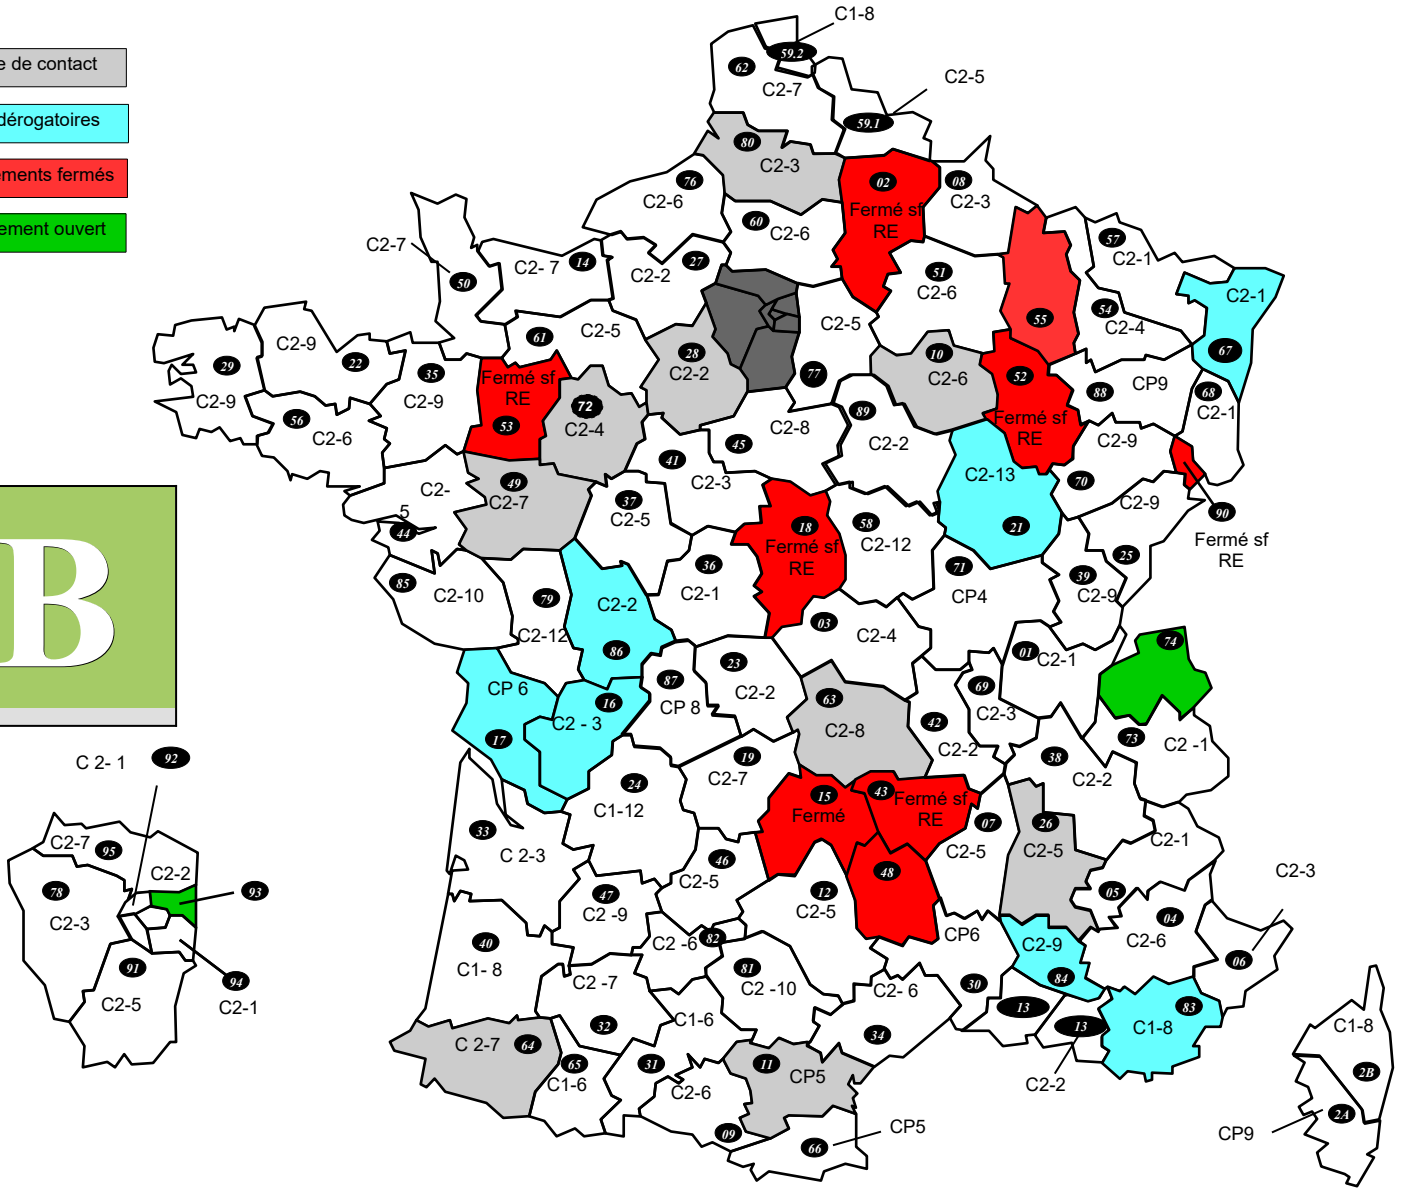

- Centre de contact
- RAN dérogatoires
- Départements fermés
- Département ouvert

Elus F.O.-DGFIP

Sylvie SERRE – Sabine TRIQUENAU
Philippe CANE – Laurence BERNARD

Laurence DERIS – Jérémy RAOUL

Experts : Justine KORKUT – Marie-Laure SOLANO –