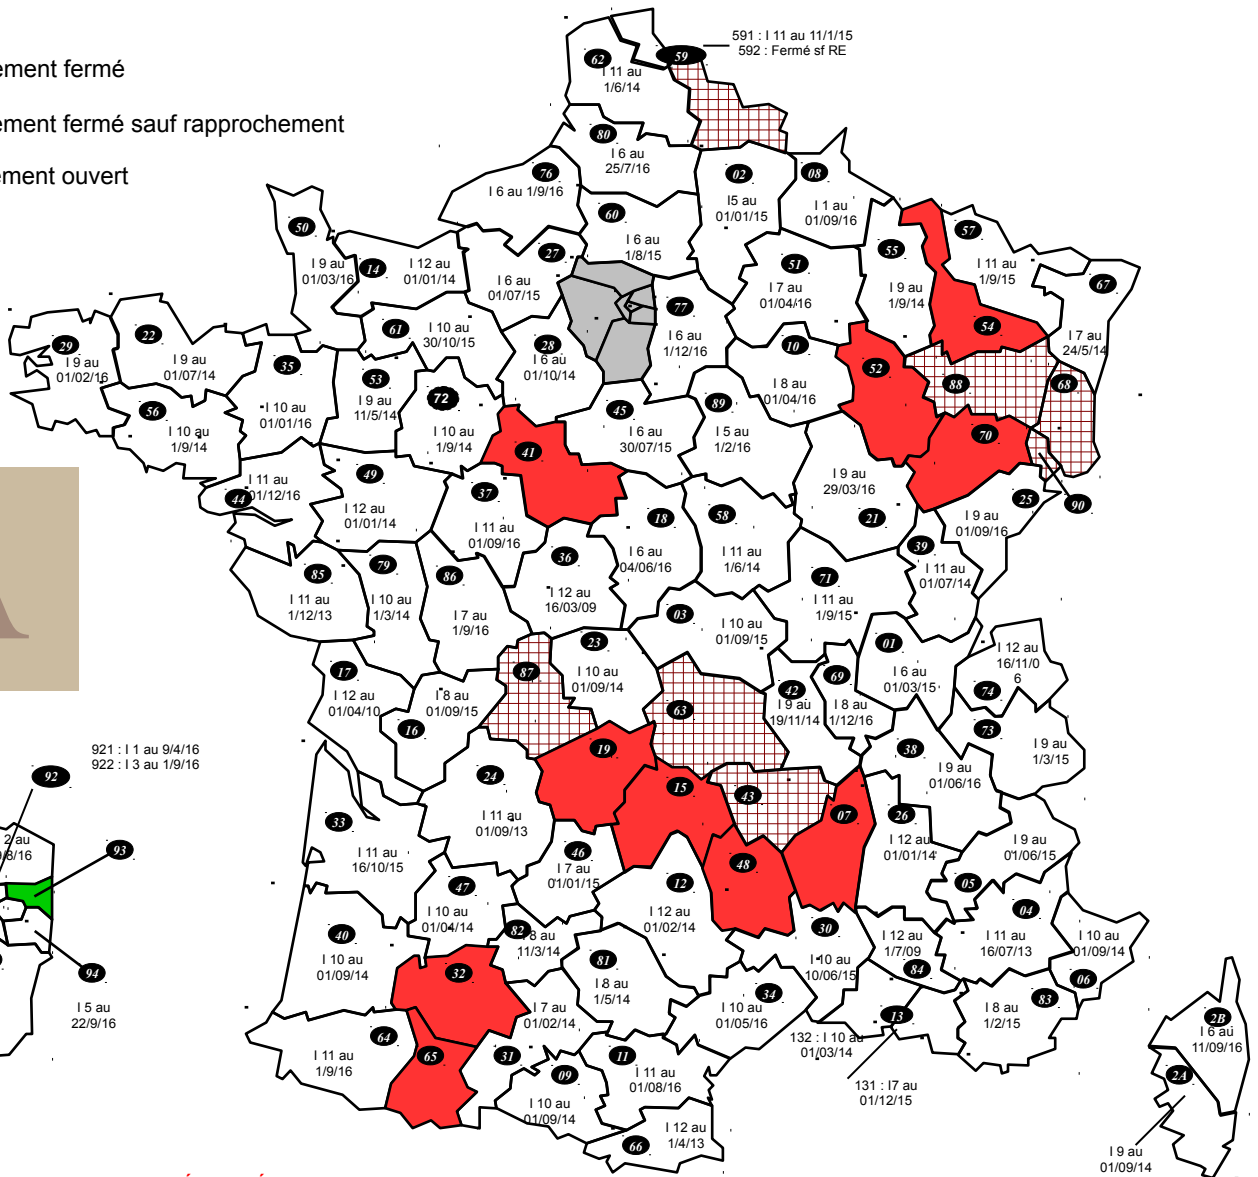

- Département fermé
- Département fermé sauf rapprochement
- Département ouvert

DIRECTIONS SPÉCIALISÉES

A15 : SDNC	18 au 22/6/16	D44 : DISI Ouest	16 au 1/9/16 (prog)
A20 : DVNI	11 au 1/9/16	D59 : DISI Nord	13 au 1/9/16 (prog)
A30 : DNID	16 au 1/9/15	D63 : DISI Pays du Centre	14 au 1/9/16 (prog)
A35 : DNVSF	11 au 1/9/16	D67 : DISI Est	12 au 1/9/16 (prog)
A40 : DNEF	14 au 19/2/16	D69 : DISI Rhône Alpes Est Bourgogne	16 au 1/9/16 (prog)
A45 : DGE	14 au 1/9/16	D77 : DISI Paris Champagne	12 au 1/9/16 (prog)
A50 : IMPOTS SERVICES	19 au 1/9/14	D78 : DISI Paris Normandie	12 au 1/9/16 (prog)
A55 : ENFIP	Appel à candidature		
B11 : DCF IDF-EST	11 au 1/9/16	R13 : DCF SUD-EST	15 au 5/6/16
B12 : DCF IDF-OUEST	12 au 1/9/16	R31 : DCF SUD-Pyrénées	16 au 1/8/14
B21 : DSIP	15 au 16/5/16	R33 : DCF SUD-OUEST	17 au 30/4/14
B31 : DRESG	15 au 1/5/16	R35 : DCF OUEST	15 au 1/6/16
B38 : DGFIP SCES CX	Appel à candidature	R45 : DCF CENTRE	Fermé
D13 : DISI Sud-Est	16 au 15/8/16 (prog)	R54 : DCF EST	14 au 1/7/15
D33 : DISI Sud-Ouest	16 au 1/9/16 (prog)	R59 : DCF NORD	14 au 13/3/15
		R69 : DCF Rhône-Alpes	15 au 1/9/16

DOM

971 : GUADELOUPE	Fermé
972 : MARTINIQUE	Fermé
973 : GUYANE	15 au 1/3/16
974 : REUNION	Fermé sf rapprochement
975 : ST PIERRE ET MIQUELON	
976 : MAYOTTE	18 au 1/3/14

DIRECTIONS PARISIENNES

754 : PARIS CENTRE	19 au 2/3/16
755 : PARIS EST	15 au 1/2/15
756 : PARIS NORD	14 au 1/2/15
757 : PARIS OUEST	17 au 14/10/16
758 : PARIS SUD	17 au 1/10/15