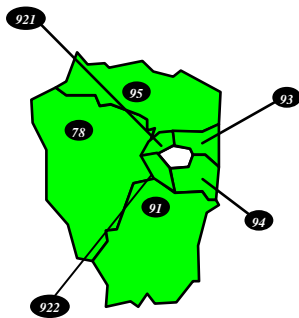

Départements fermés

Départements ouverts

Département fermé, ouvert uniquement en Priorité

#### DOM

971 : GUADELOUPE	AAP1-07 au 08/03/15 CIMM
972 : MARTINIQUE	AAP1-08 au 04/12/14 CIMM
973 : GUYANE	OUVERT
974 : REUNION	AA1-05 au 01/06/2015 CIMM
976 : MAYOTTE	OUVERT

#### DIRECTIONS PARISIENNES

754 : PARIS CENTRE	OUVERT
755 : PARIS EST	OUVERT
756 : PARIS NORD	OUVERT
757 : PARIS OUEST	OUVERT
758 : PARIS SUD	OUVERT