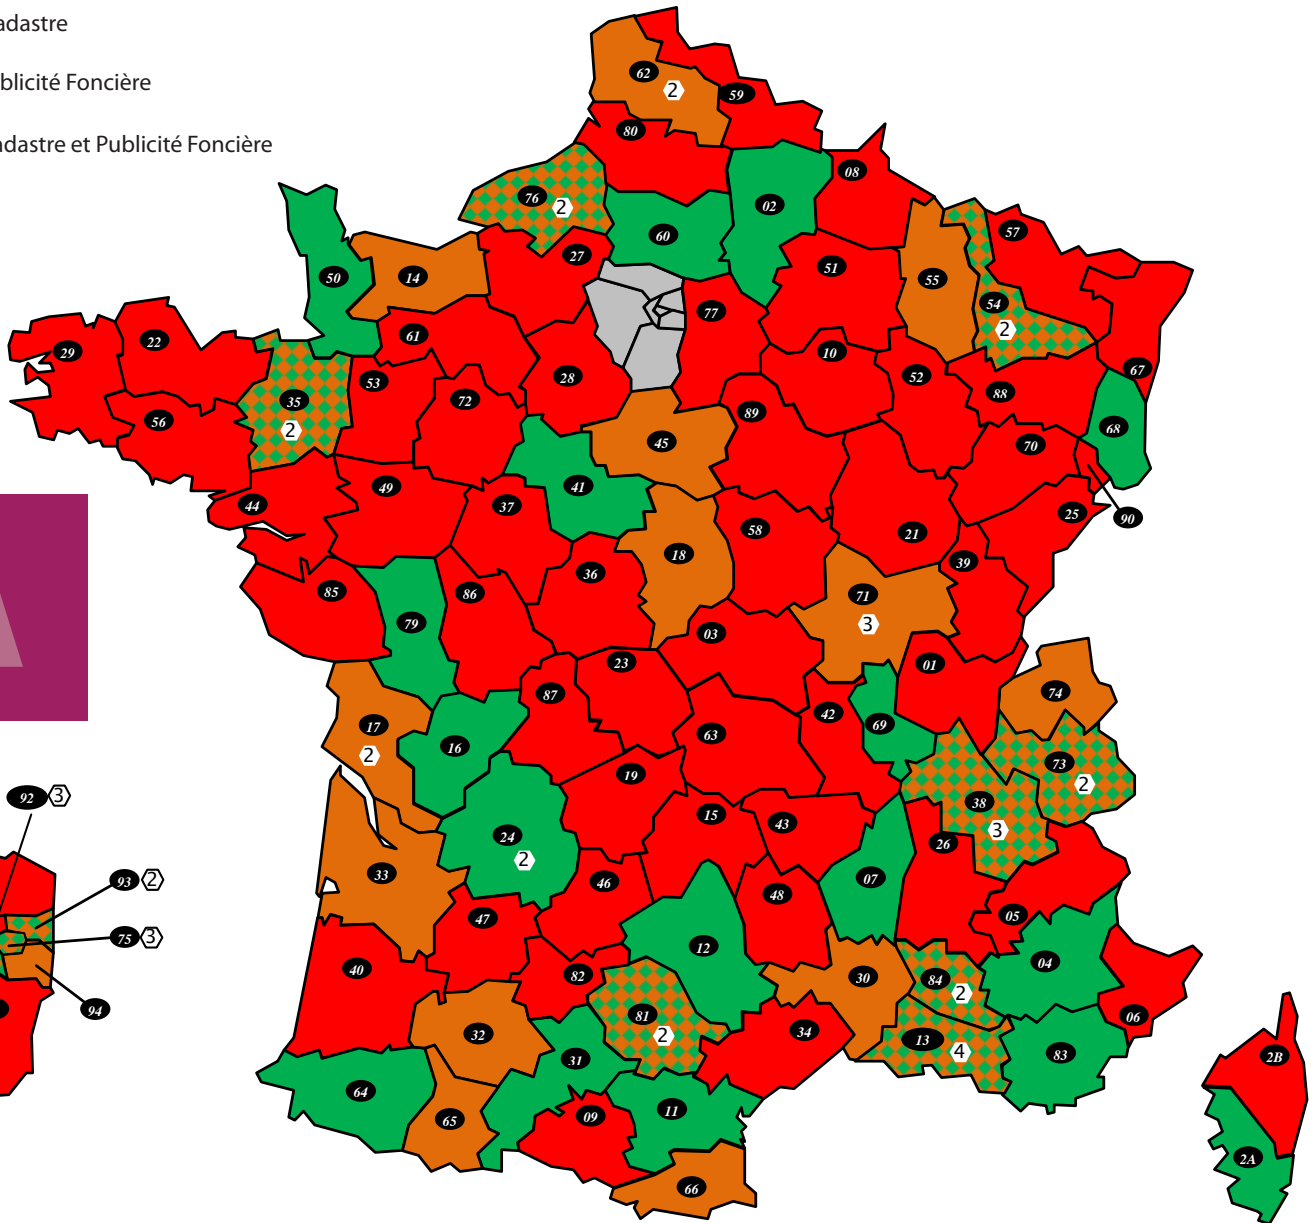

 Nombre de poste/département
(par défaut 1)

-  Département Fermé
-  Cadastre
-  Publicité Foncière
-  Cadastre et Publicité Foncière

B38 services centraux

 4

catherine.boulet@fo-dgfip.fr

e-mail : contact@fo-dgfip.fr