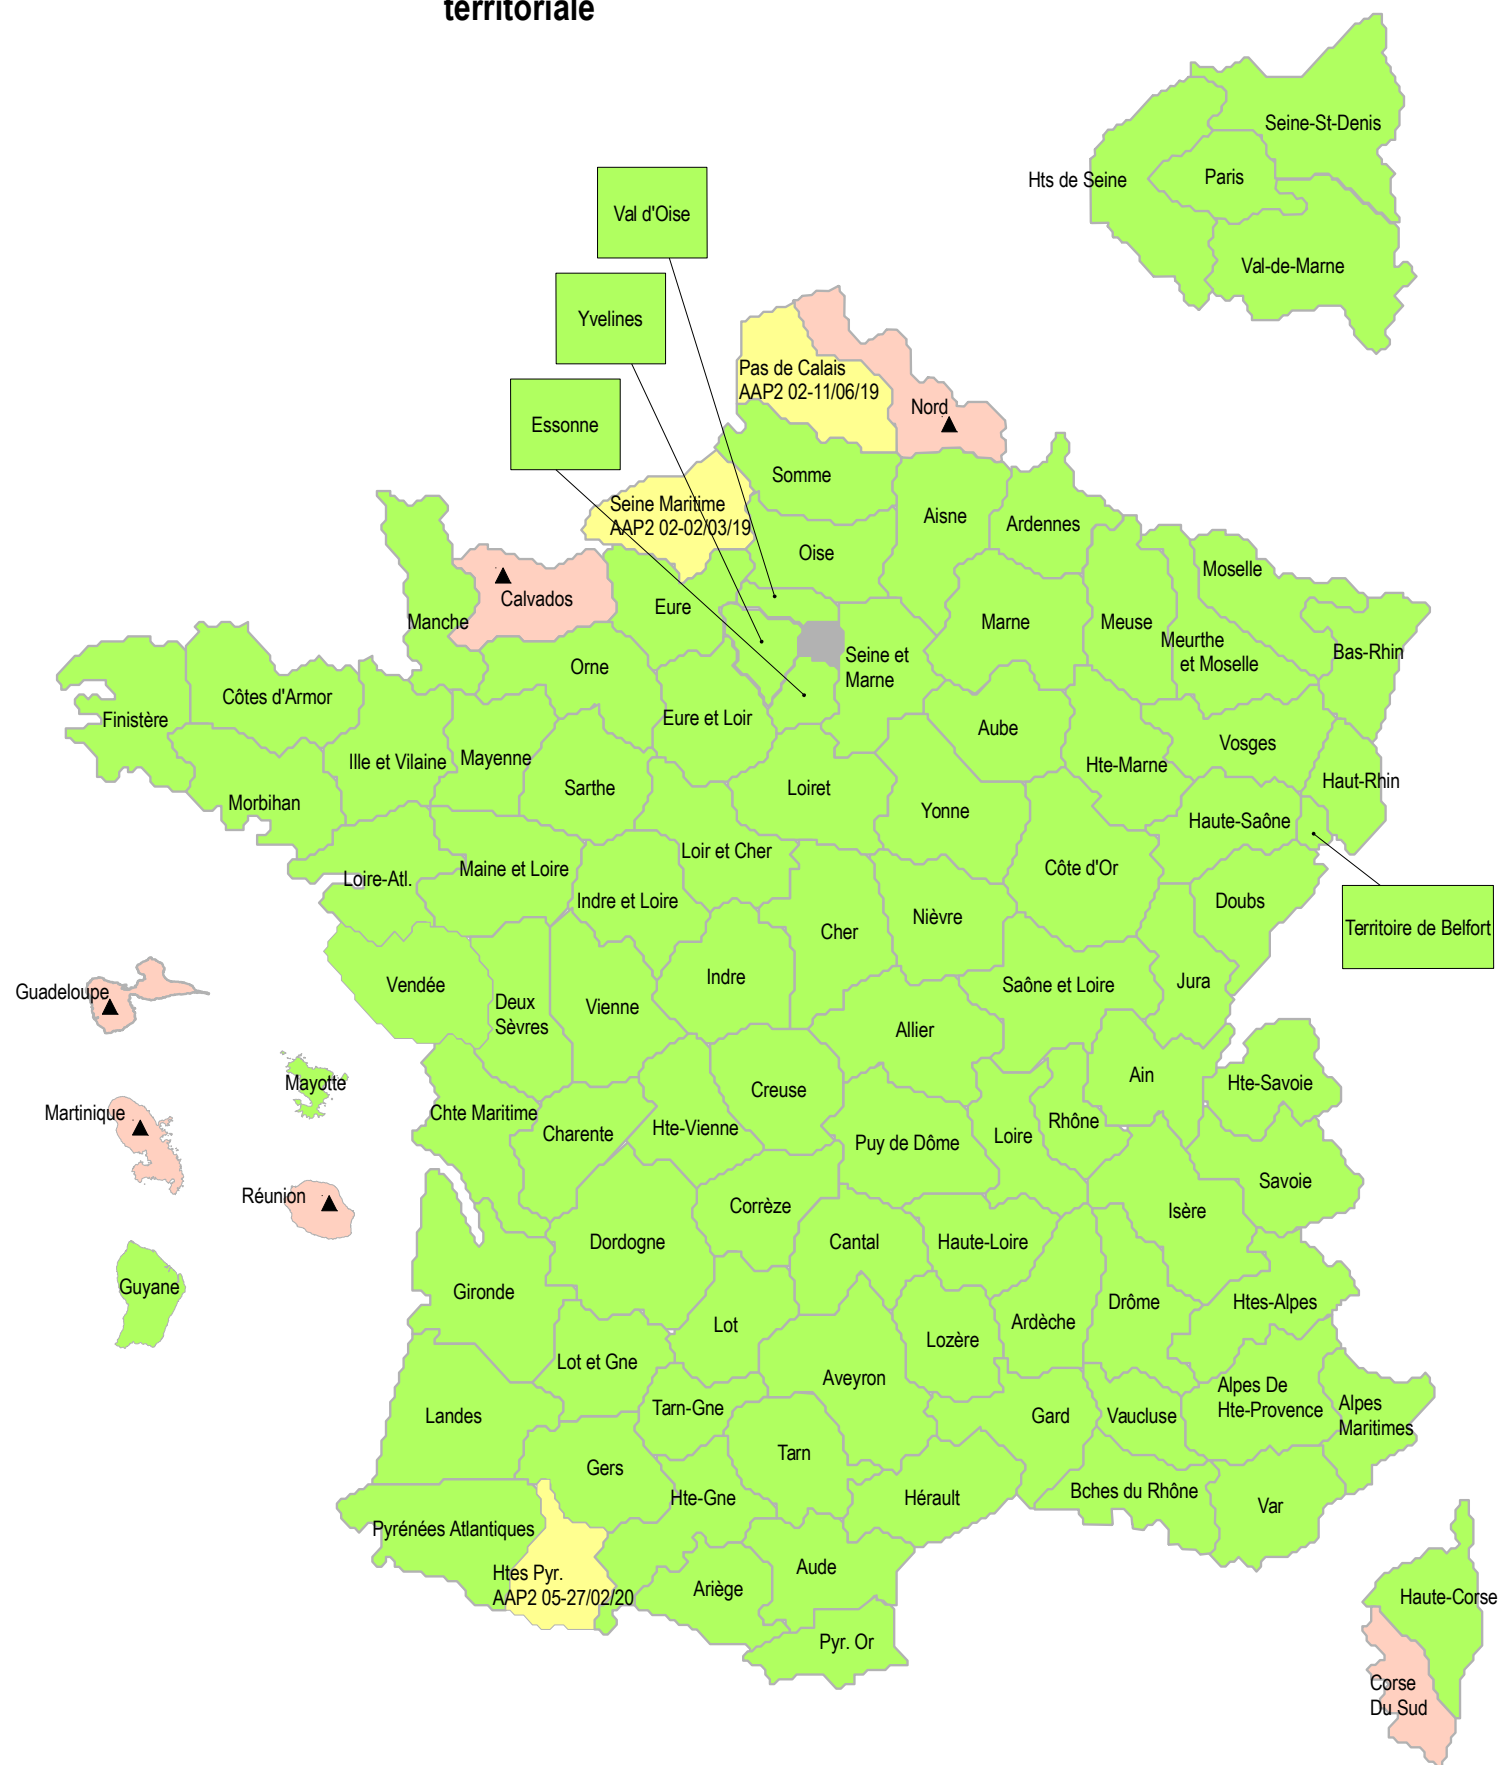

Mouvement de mutations des agents de catégorie C administratifs du 1^{er} septembre 2021

Carte des niveaux d'ancienneté administrative par direction territoriale

- Ancienneté du dernier agent rentré en convenue personnelle
- Direction ouverte (satisfaction de tous les vœux portant sur la direction)
- Apports en prioritaires
- Rapprochements en attente