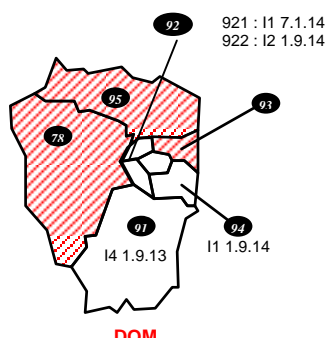

I7 ... Ancienneté du dernier agent rentré

Départements ouverts

Départements fermés

Départements où malgré les blocages de postes les rapprochements ou prioritaires sont entrés

DOM

971: GUADELOUPE	Fermé
972: MARTINIQUE	Fermé
973: GUYANE	I7 1.4.12
974: REUNION	Fermé
976 : MAYOTTE	I5 1.2.14

PARIS		
754	DRFIP PARIS	I8 1.9.12
755	DRFIP PARIS	I4 1.6.14
756	DRFIP PARIS	I4 2.5.14
757	DRFIP PARIS	I4 1.3.13
758	DRFIP PARIS	I11 1.10.12

DISCOFI		
B 11	IDF Est	Ouvert
B 12	IDF Ouest	Ouvert
R 13	Sud est	I4 1.9.14
R 31	Sud Pyrénées	I8 4.11.13
R 33	Sud ouest	I8 1.8.14
R 35	Ouest	I6 1.3.13
R 45	Centre	I5 1.3.14
R 54	Est	I5 1.9.14
R 59	Nord	I4 1.3.13
R 69	Rhône-Alpes	I6 1.4.13