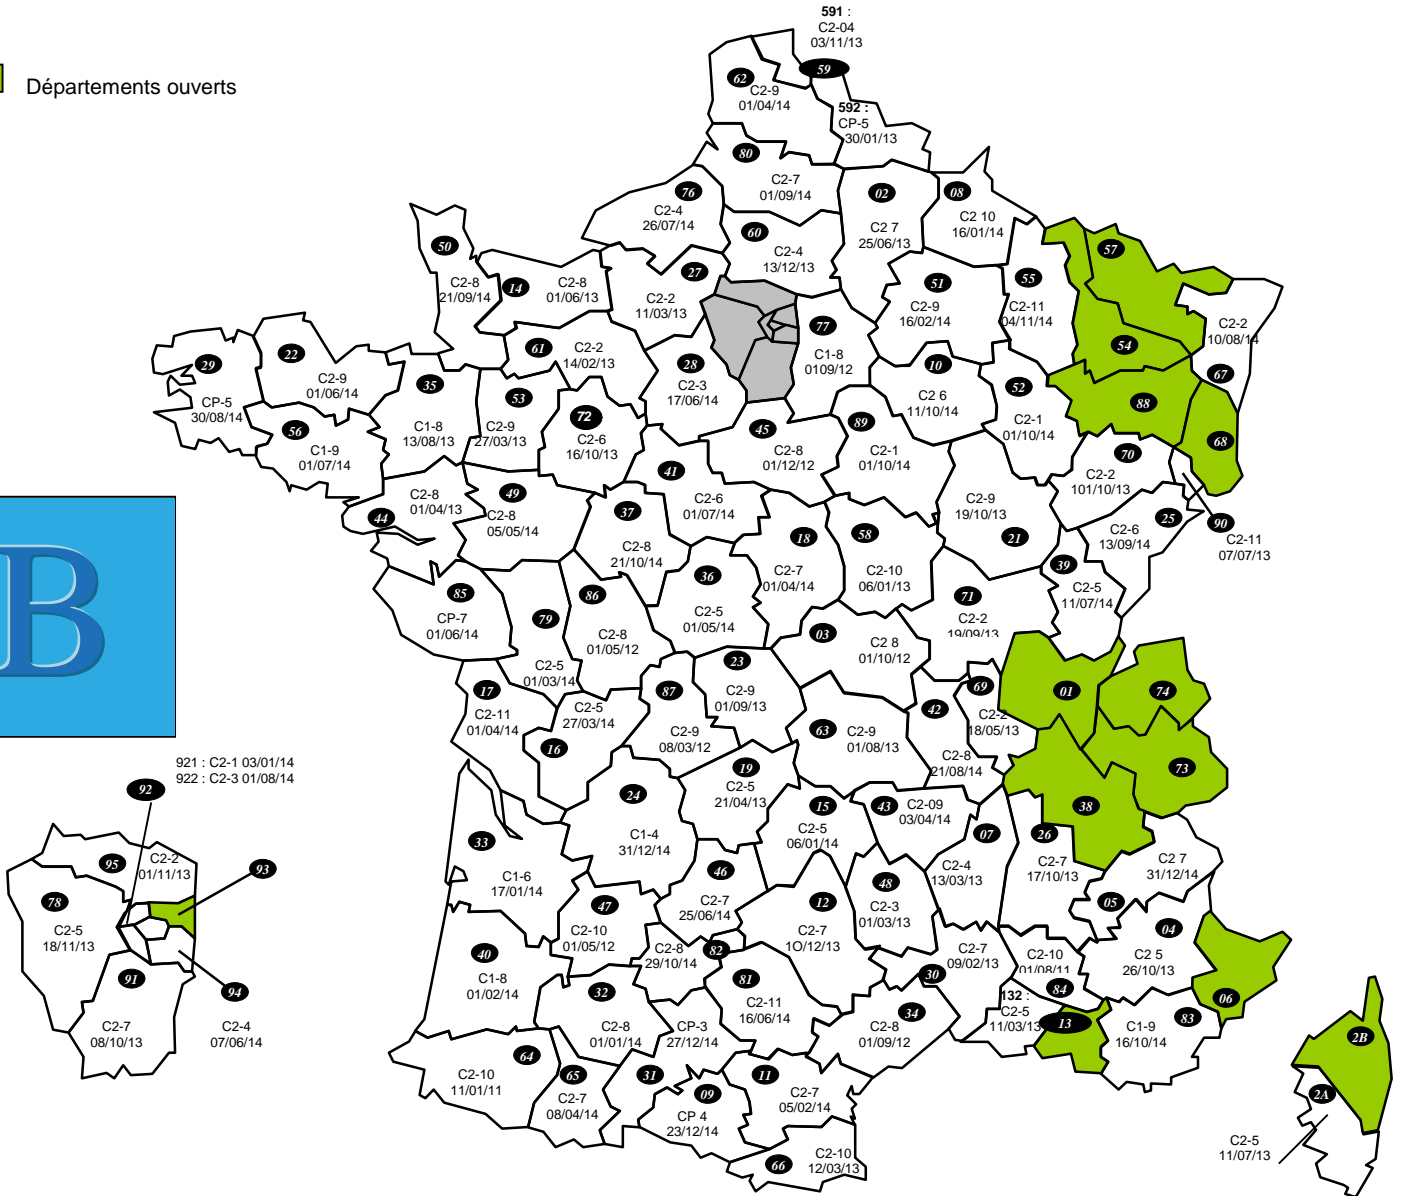


 Départements ouverts

DIRECTIONS SPECIALISEES

A15 : SDNC	FERME	R13 : DCF SUD-EST	C2-11 01/11/14
A20 : DVNI	C2-5 13/12/14	R31 : DCF SUD-Pyrénées	CP-9 16/05/13
A30 : DNID	C2-11 27/03/14	R33 : DCF SUD-OUEST	C1-6 01/12/14
A35 : DNVSF	C2-5 07/05/13	R35 : DCF OUEST	FERME
A40 : DNEF	C2-4 10/03/13	R45 : DCF CENTRE	C2-11 01/03/14
A45 : DGE	C2-5 26/04/14	R54 : DCF EST	C2-3 01/03/13
A50 : IMPOTS SERVICES	C2-5 18/08/13	R59 : DCF NORD	C2-8 01/12/12
A80 : DCST	FERME	R69 : DCF Rhône-Alpes	C2-5 15/01/14
B11 : DCF IDF-EST	C2-4 22/10/13		
B12 : DCF IDF-OUEST	C2-5 11/11/13		
B31 : DRESG	C2-8 11/09/14		
TAP	C2-5 10/01/14		
TGE	C1-11 01/05/14		

DOM

971 : GUADELOUPE	C2-11 30/07/13
972 : MARTINIQUE	CP 8 21/08/13
973 : GUYANE	C1-8 04/12/14
974 : REUNION	CP 9 01/10/14
976 : MAYOTTE	CP 7 11/02/13

DIRECTIONS PARISIENNES

754 : PARIS CENTRE	C2-8 16/05/12
755 : PARIS EST	C2-5 22/09/14
756 : PARIS NORD	C2-4 11/04/14
757 : PARIS OUEST	C2-4 09/03/14
758 : PARIS SUD	C2-8 21/11/14
B21 : DSIP	C1-9 01/04/13