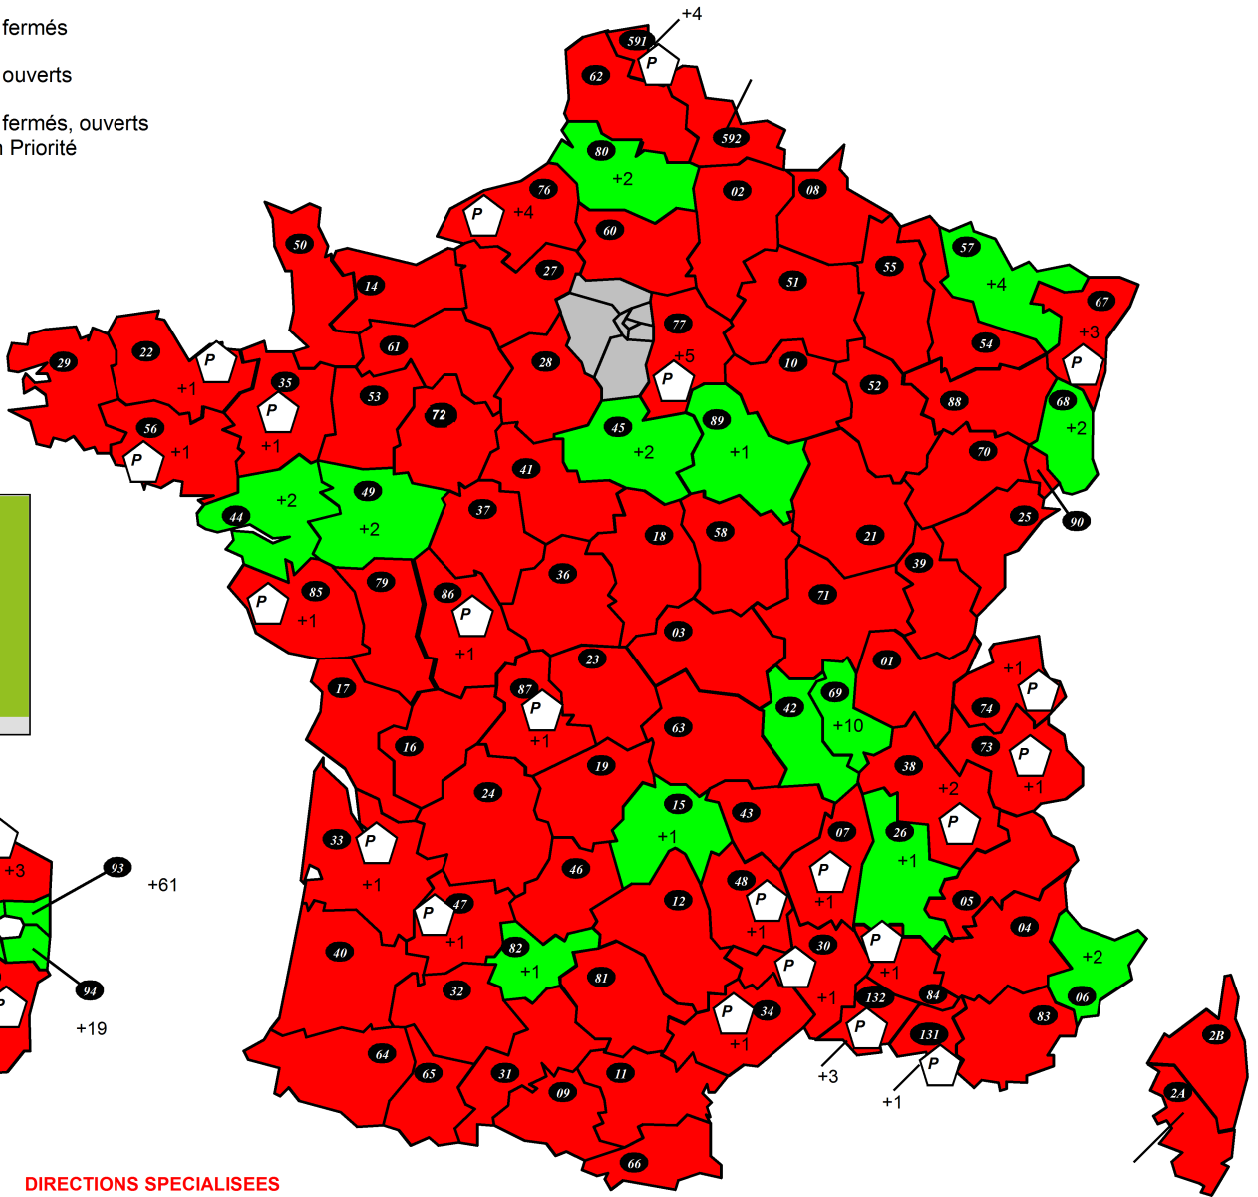

- Départements fermés
- Départements ouverts
- P Départements fermés, ouverts uniquement en Priorité

DIRECTIONS SPECIALISEES

A15 : SDNC	+1	D44 : DISI Ouest	
A20 : DVNI	+1	D59 : DISI Nord	
A30 : DNID		D63 : DISI Pays du Centre	
A35 : DNVSF	+1	D67 : DISI Est	
A40 : DNEF	+1	D69 : DISI Rhône Alpes Est Bourgogne	
A80 : CREANCES SPECIALES TRESORS		D77 : DISI Paris Champagne	
A45 : DGE	+1	D78 : DISI Paris Normandie	
A50 : IMPOTS SERVICES	+1		
A55 : ENFIP		R13 : DCF SUD-EST	
		R31 : DCF SUD-Pyrénées	
B11 : DCF IDF-EST	+1	R33 : DCF SUD-OUEST	
TAP : AP-HP	+1	R35 : DCF OUEST	
TGE : ETRANGER/AMBASSADE		R45 : DCF CENTRE	
B31 : DRESG	+2	R54 : DCF EST	
B30 : SARH		R59 : DCF NORD	
		R69 : DCF Rhône-Alpes	
D13 : DISI Sud-Est			
D33 : DISI Sud-Ouest			

DOM

971 : GUADELOUPE	
972 : MARTINIQUE	
973 : GUYANE	
974 : REUNION	
975 : ST PIERRE ET MIQUELON	
976 : MAYOTTE	

DIRECTIONS PARISIENNES

754 : PARIS CENTRE	+14
755 : PARIS EST	+8
756 : PARIS NORD	+2
757 : PARIS OUEST	+8
758 : PARIS SUD	+6