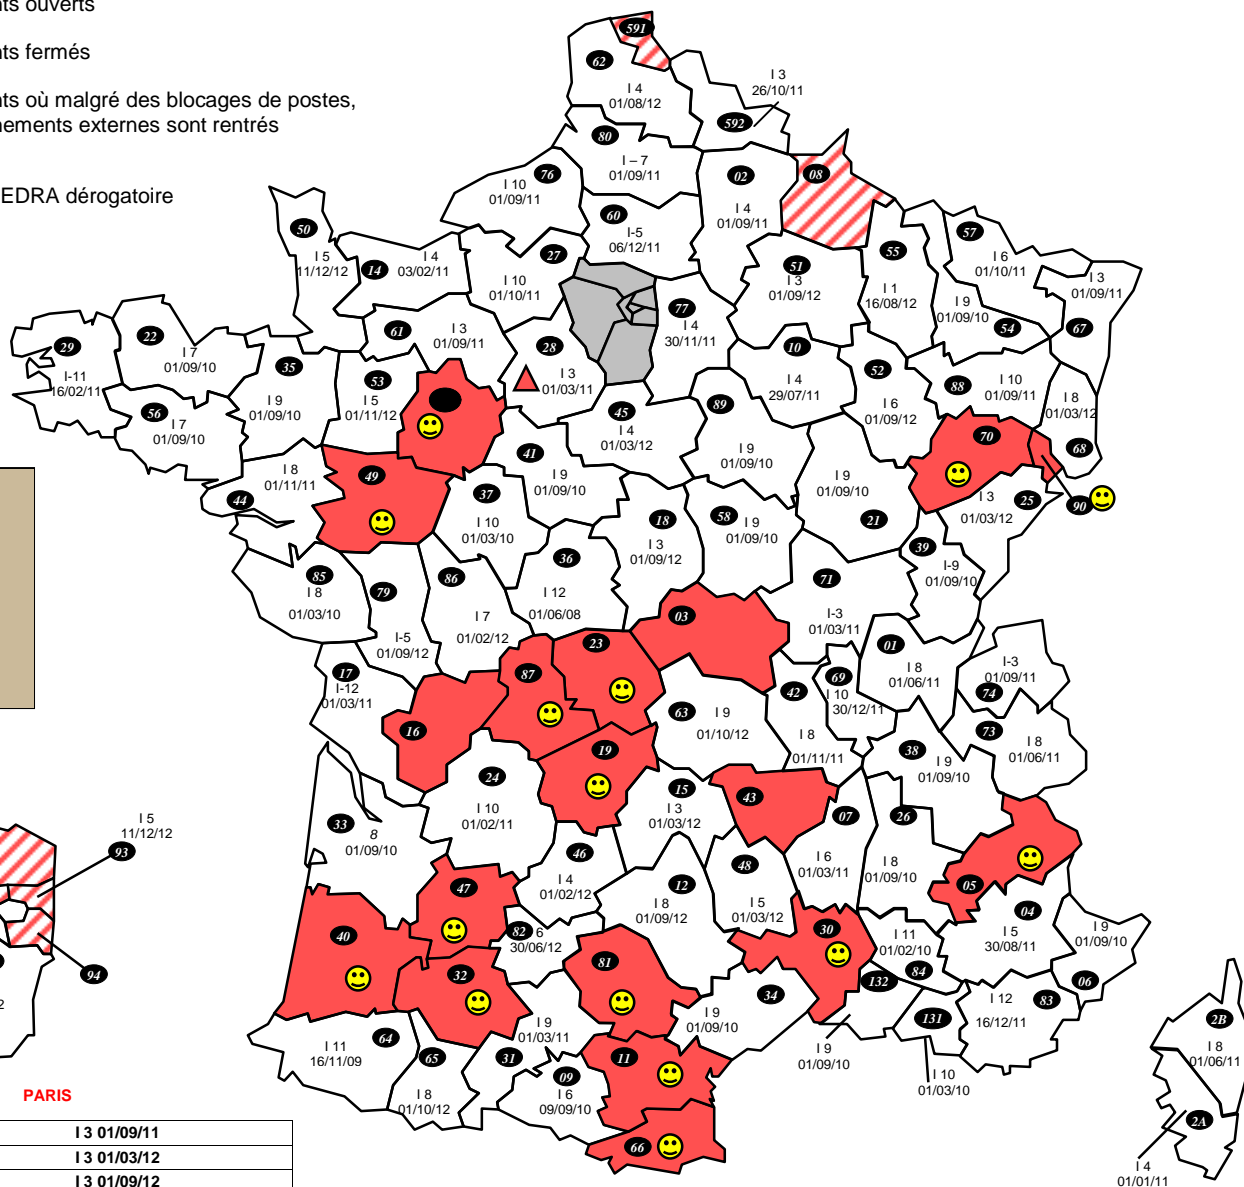

-  Départements ouverts
-  Départements fermés
-  Départements où malgré des blocages de postes, les rapprochements externes sont rentrés
-  Entrée d'un EDRA dérogatoire

PARIS

754 : Paris centre	I 3 01/09/11
755 : Paris est	I 3 01/03/12
756 : Paris nord	I 3 01/09/12
757 : Paris ouest	I 3 01/09/12
758 : Paris sud	I 4 01/09/12
A 20 : DVNI	I 1 01/09/12
A 35 : DNVSF	I 2 01/09/12
B31 : DRESG	I 5 30/08/11
A50 : IMPOTS SERVICES	<b>FERME</b>
B11 : DIRCOFI IDF EST	I-2 du 01/09/12
B12 : DIRCOFI IDF OUEST	I-2 du 01/07/12
B21 : DSIP	I-9 du 01/09/10

**DIRCOFI**

R13 Sud est	Nice I 9 01/10/12
R 31 Sud Pyrénées	Cahors I 7 01/02/12
R 33 Sud Ouest	Agen I 4 05/08/11
R 35 Ouest	Alençon I 6 01/09/12
R 45 Centre	Bourges I 6 01/03/11
R 54 Est	Metz I 5 01/09/11
R 59 Nord	St Quentin I 2 01/09/12
R 69 Rhône Alpes	St Etienne I 7 01/07/11

Les dates de prises de rang sont exprimées en rang bonifié (elles prennent donc en compte les charges de famille éventuelles)

**DOM**

971 : GUADELOUPE	I 8 01/09/10 Non originaire
	I 3 01/02/12 Originaire
972 : MARTINIQUE	I 9 01/09/12 originaire
973 : GUYANE	I 7 01/04/12 Non originaire
974 : REUNION	I 6 01/11/11 originaire
976 : MAYOTTE	I 7 01/04/12 Non originaire