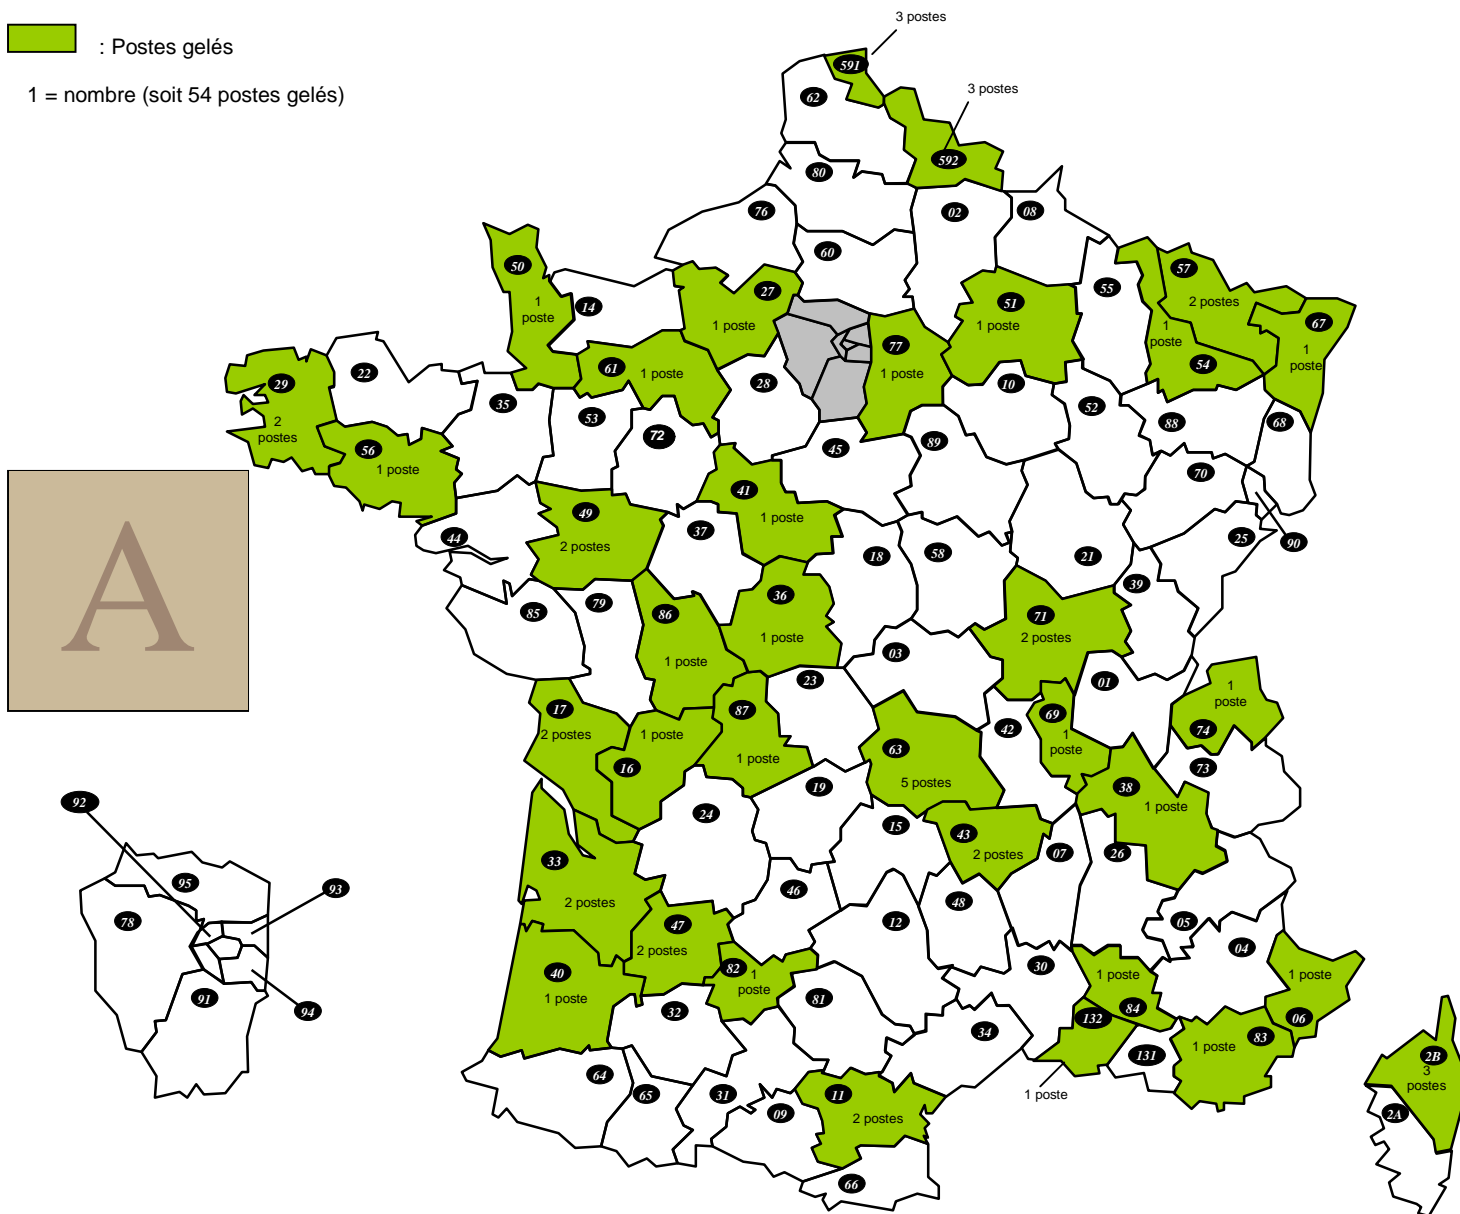

CARTE des AFFECTATIONS Cat. A filière gestion publique  
Postes comptables catégorie C 4 gelés  
Au 1<sup>er</sup> septembre 2013 (avant CAP)

**FO** DGFIP  
la force syndicale

 : Postes gelés

1 = nombre (soit 54 postes gelés)