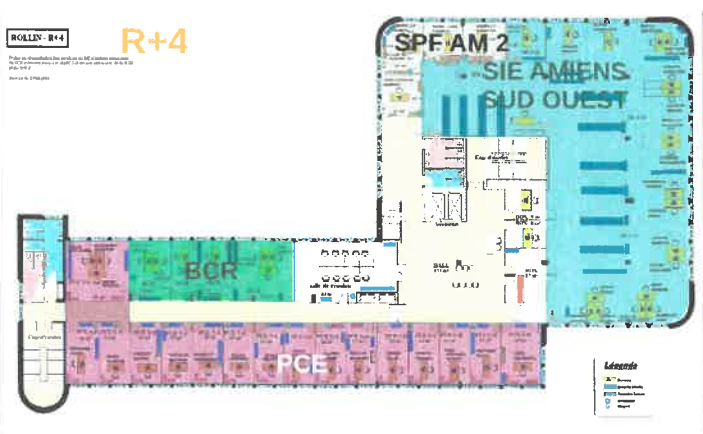

RDC

R+1

R+2

R+3

R+4

PROJET 1

SIP 67 PT

CDIF

RDC

ROLLIN - R+1

R+1

R+2

- Nouveaux panneaux acoustiques
- Nouveaux placés modulaires
- Nouveaux placés phonocylindriques hauteurs: 0,75 m, degré coupe feu: 1 heure
- Nouveaux portes simples 85x205cm
- Nouveaux portes simples 140x210cm
- PP 100° degré pare-flamme: 12 heures

Entrée principale