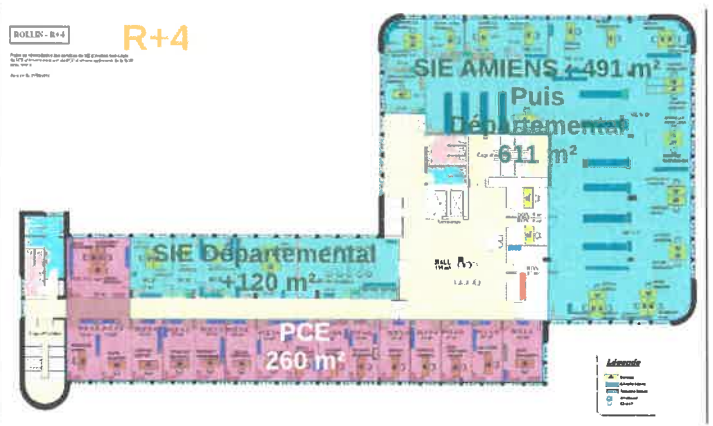

ROLLIN - R+4

R+4