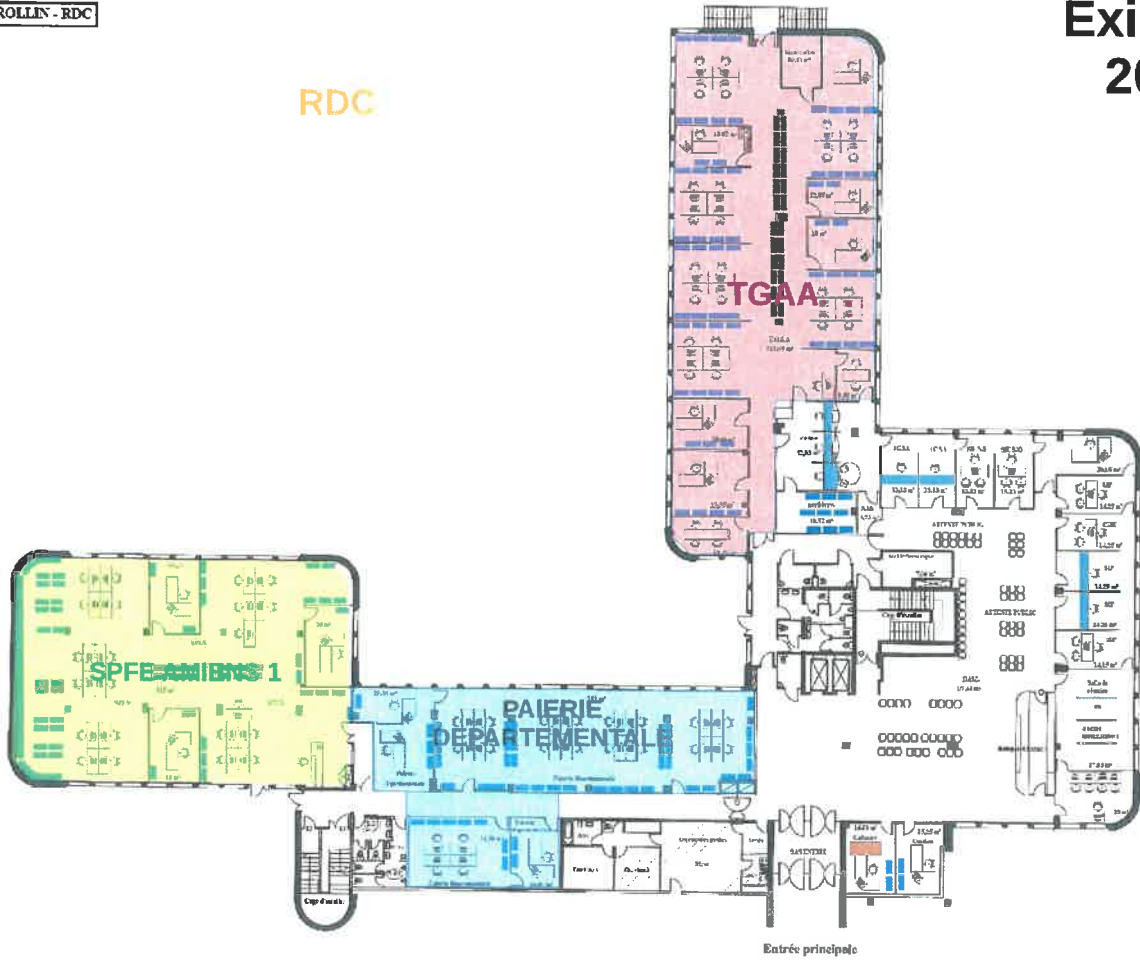

RDC

R+1

R+2

R+3

R+4

PROJET 1

SIP 67 PT

CDIF

RDC

ROLLIN - R+1

R+1

R+2

- Nouveaux panneaux acoustiques
- Nouveaux placés modulaires
- Nouveaux placés phonocylindriques hauteurs: 0,75 m, degré coupe feu: 1 heure
- Nouveaux portes simples 85x205cm
- Nouveaux portes simples 140x210cm
- PP 100° degré pare-flamme: 12 heures

ROLLIN - R+3

R+3

ROLLIN - R+4

R+4

PROJET 2

SIP 57 PT

SDIF

RDC

Entrée principale