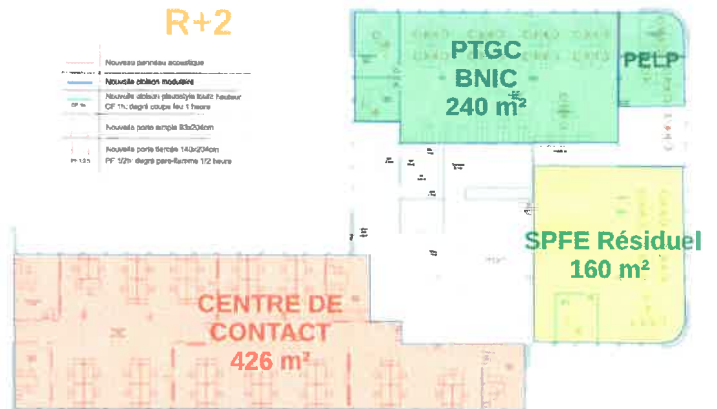

PROJET 1

SIP 67 PT

CDIF

RDC

ROLLIN - R+1

R+1

R+2

ROLLIN - R+3

R+3

ROLLIN - R+4

R+4