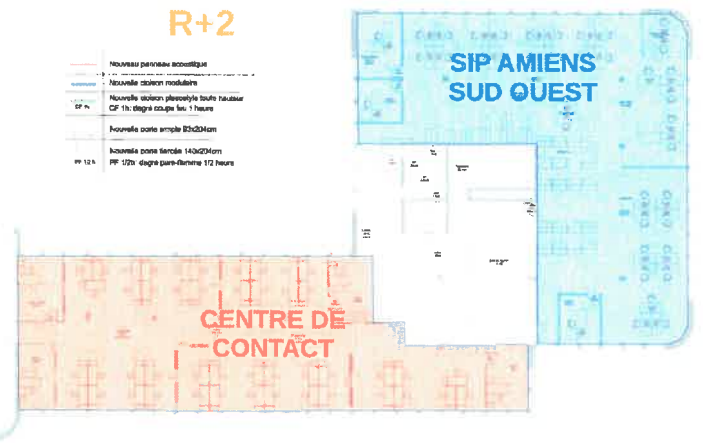

RDC

R+1

R+2

R+3

R+4

PROJET 1

SIP 67 PT

CDIF

RDC

ROLLIN - R+1

R+1

R+2

- Nouveaux panneaux acoustiques
- Nouveaux placés modulaires
- Nouveaux placés phonocylindriques hauteurs: 0,75 m, degré coupe feu: 1 heure
- Nouveaux portes simples 85x205cm
- Nouveaux portes simples 140x210cm
- PP 100° degré pare-flamme: 12 heures