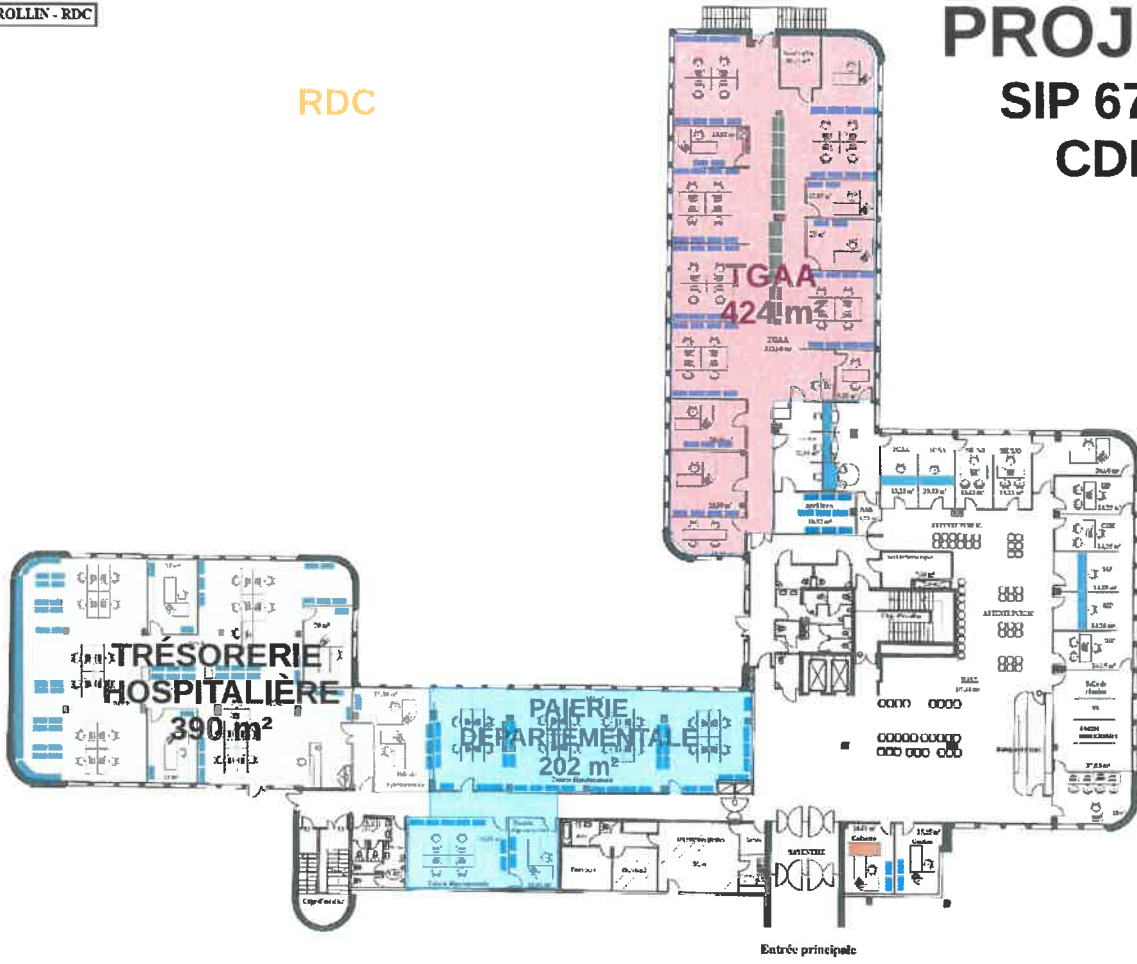

PROJET 1

SIP 67 PT

CDIF

RDC