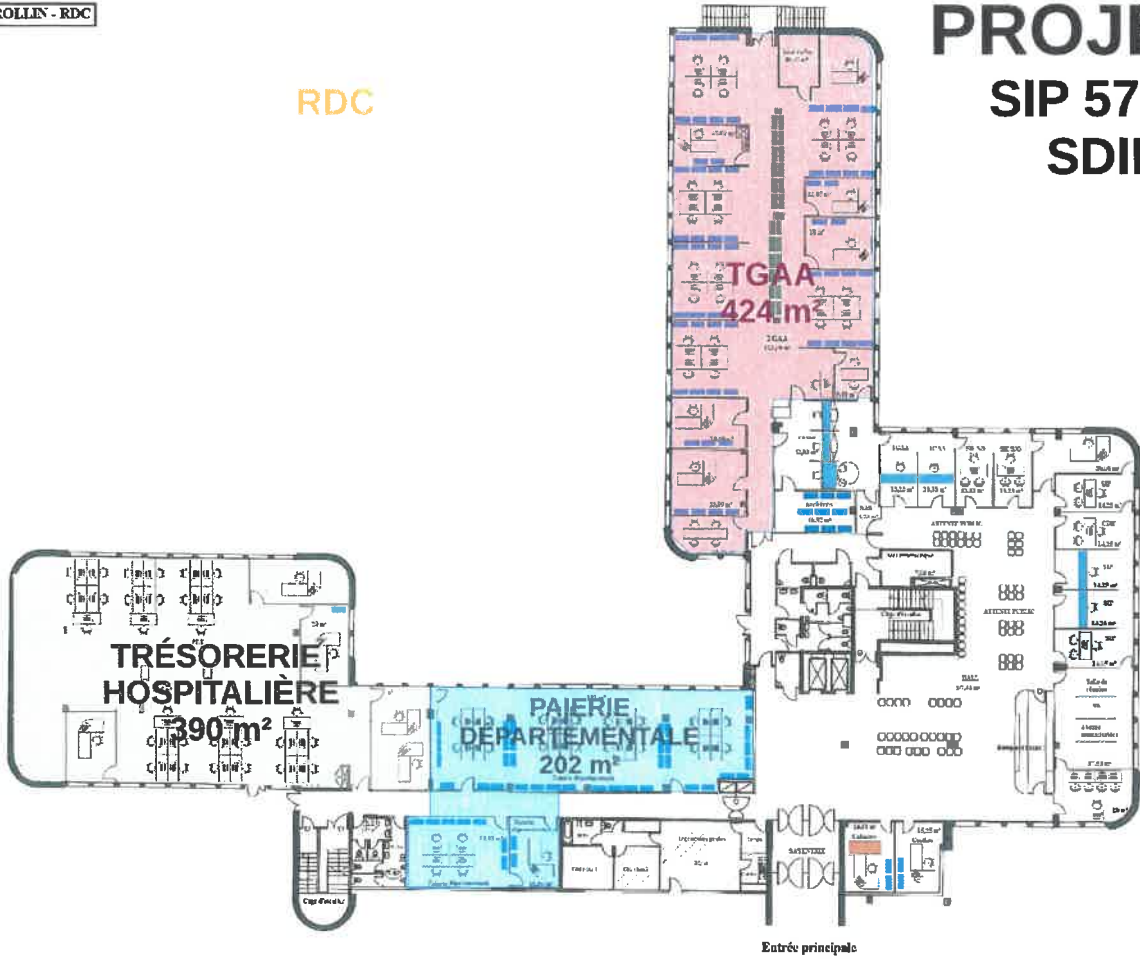

RDC

ROLLIN - R+1

R+1

R+2

- Nouveaux panneaux acoustiques
- Nouveaux placés modulaires
- Nouveaux placés phonocylindriques hauteurs: 0,75 m, degré coupe feu: 1 heure
- Nouveaux portes simples 85x205cm
- Nouveaux portes simples 140x210cm
- PP 100° degré pare-flamme: 12 heures

ROLLIN - R+3

R+3

ROLLIN - R+4

R+4

PROJET 2

SIP 57 PT

SDIF

RDC

Entrée principale