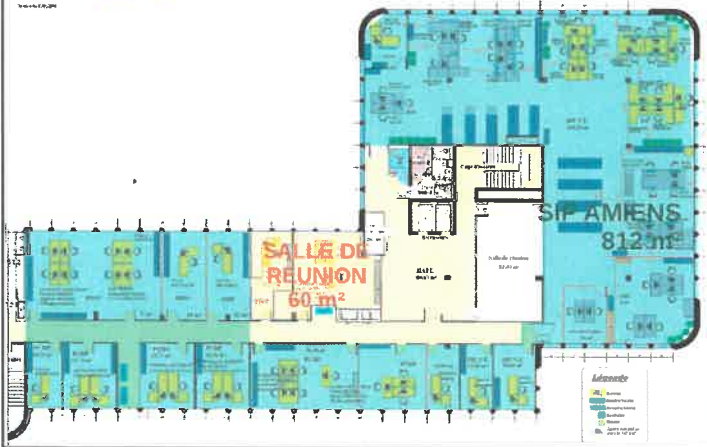

ROLLIN - R+1

R+1