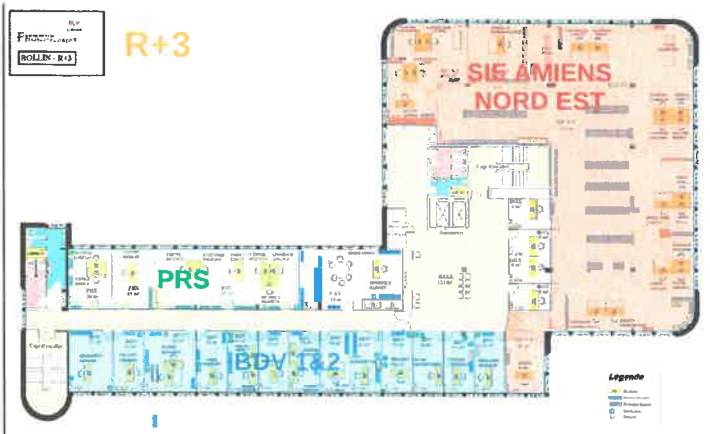

RDC

R+1

R+2

R+3

R+4

PROJET 1

SIP 67 PT

CDIF

RDC

ROLLIN - R+1

R+1

R+2

- Nouveaux panneaux acoustiques
- Nouveaux placés modulaires
- Nouveaux placés phonocylindriques hauteurs: 0,75 m, degré coupe feu: 1 heure
- Nouveaux portes simples 85x205cm
- Nouveaux portes simples 140x210cm
- PP 100° degré pare-flamme: 12 heures

Entrée principale