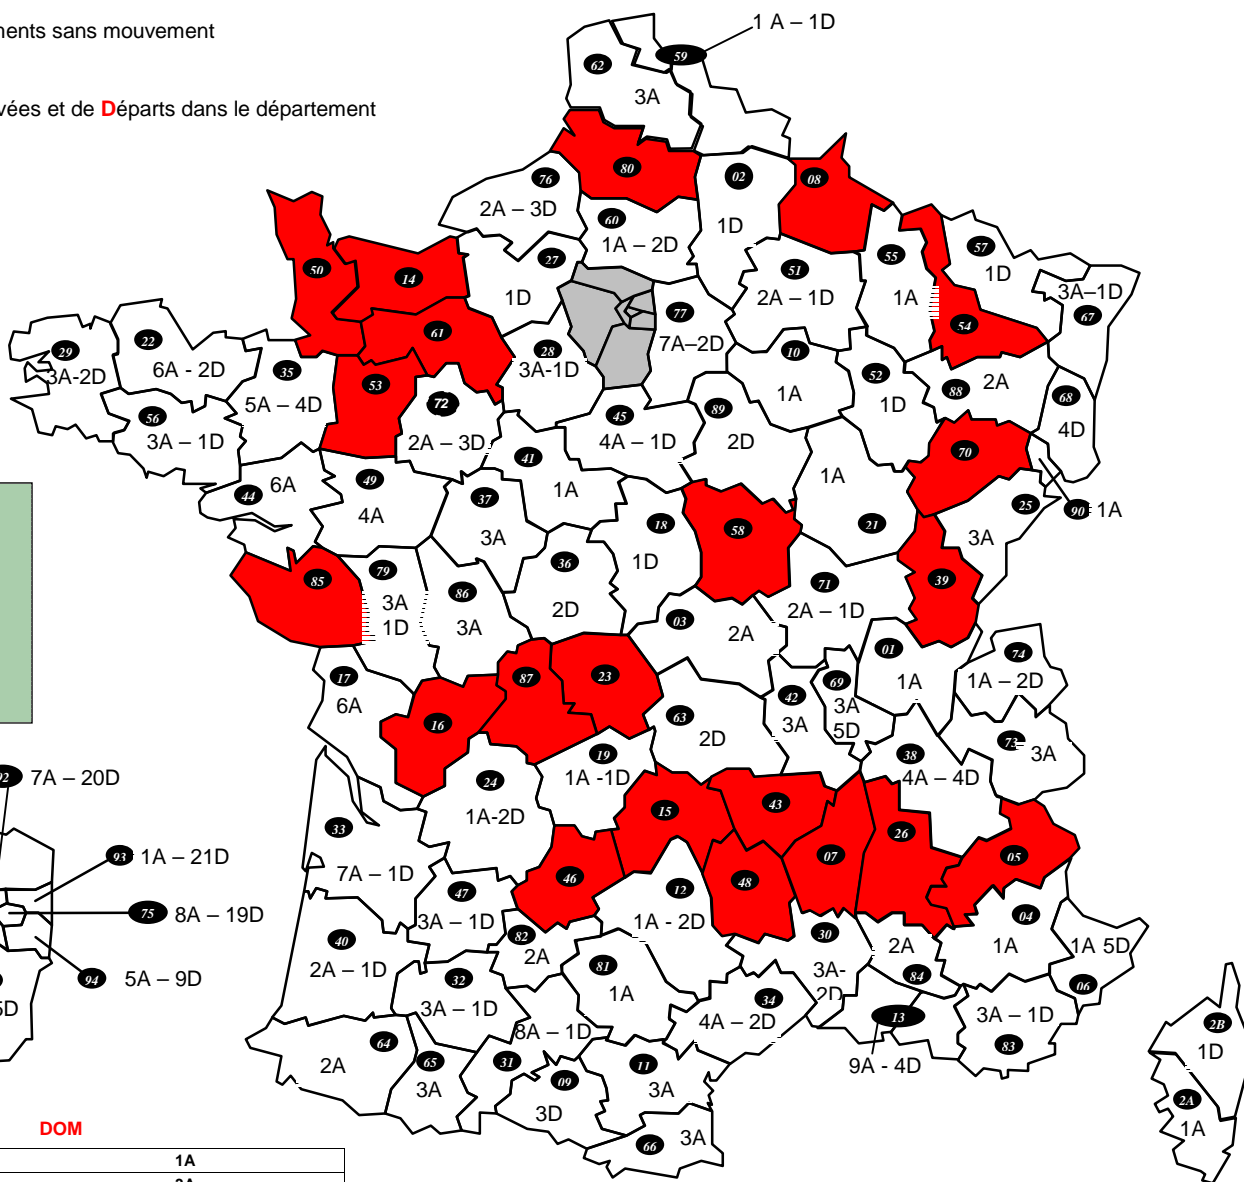

 Départements sans mouvement

 Nb d'Arrivées et de Départs dans le département

B

DOM

971 : GUADELOUPE	1A
972 : MARTINIQUE	3A
973 : GUYANE	2A
974 : REUNION	2A - 2D

DIRECTIONS SPECIALISEES

Direction Spécialisée des Finances Publiques pour l'Assistance Publiques et Hôpitaux de Paris	4A - 4D
Trésorerie Générale pour l'Etranger	1A - 2D
Recette des Finances Comptable Spécialisée du Domaine	1D
DISI Rhône Alpes Est Bourgogne(administratif)	1A

Statistiques du cycle 2013 de mutation B GP

Nombre de mouvement au 1 ^{er} avril	194
Nombre total de mouvements 2013	408

Elus F.O.-DGFIP

Sylvie SERRE – Philippe CANÉ – Jacques REGNIER
Philippe CINQ – Sébastien DESCHAMPS
e-mail : contact@fo-dgfip.fr