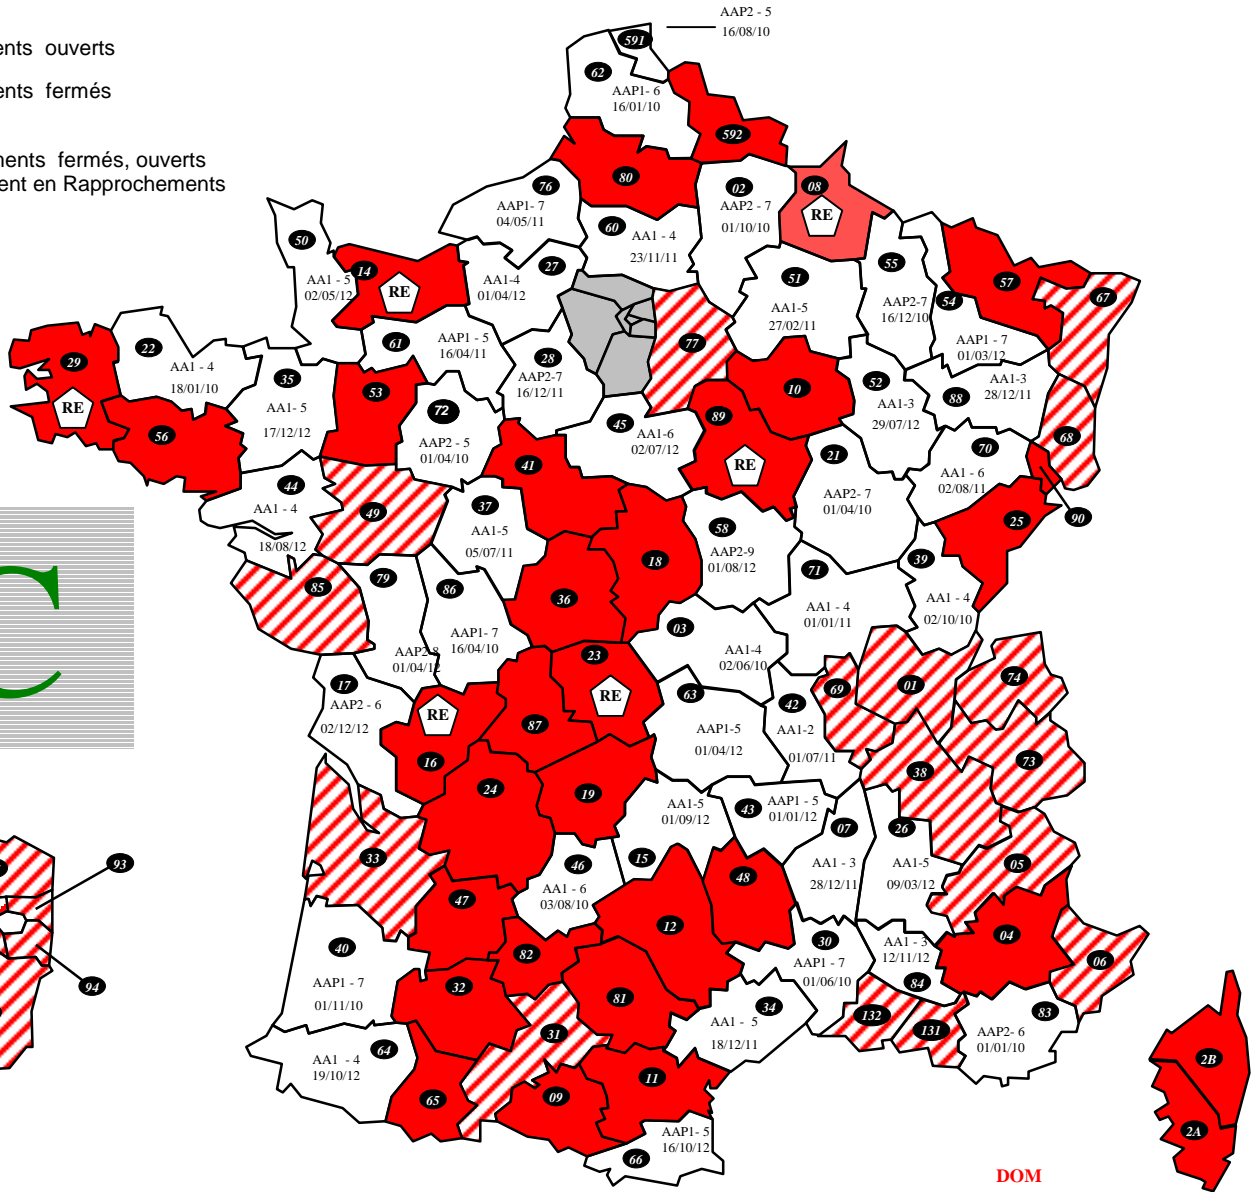

 : Départements ouverts
 : Départements fermés

 : Départements fermés, ouverts uniquement en Rapprochements Externes

DOM

971 : GUADELOUPE	FERME
972 : MARTINIQUE	FERME
973 : GUYANE	FERME
974 : REUNION	FERME
975 : ST PIERRE ET MIQUELON	FERME
976 : MAYOTTE	FERME

DIRECTIONS SPECIALISEES

A15 : SDNC	OUVERT	D59 : DISI Nord	AAP1-7 du 16/10/12
A20 : DVNI	OUVERT	D63 : DISI Pays du Centre	AAP1-6 du 01/07/09
A35 : DNVSF	OUVERT	D67 : DISI Est	FERME
A40 : DNEF	OUVERT	D69 : DISI Rhône Alpes Est Bourgogne	FERME
A45 : DGE	OUVERT	D77 : DISI Paris Champagne	OUVERT
A50 : IMPOTS SERVICES	AA1 - 5 du 04/08/10	D78 : DISI Paris Normandie	OUVERT
B11 : DCF IDF-EST	OUVERT	R13 : DCF SUD-EST	FERME
B12 : DCF IDF-OUEST	OUVERT	R31 : DCF SUD-Pyrénées	FERME
B21 : DSIIP	FERME	R33 : DCF SUD-OUEST	AA1-2 du 30/05/12
B31 : DRESG	OUVERT	R35 : DCF OUEST	FERME
D13 : DISI Sud-Est	OUVERT	R45 : DCF CENTRE	FERME
D33 : DISI Sud-Ouest	OUVERT	R54 : DCF EST	FERME
D44 : DISI Ouest	AA1-4 du 16/06/12	R59 : DCF NORD	AAP2-6 du 13/02/12
		R69 : DCF Rhône-Alpes	AA1-11 du 01/12/03

DIRECTIONS PARISIENNES

754 : PARIS CENTRE	AA1 - 7 du 06/06/11
755 : PARIS EST	OUVERT
756 : PARIS NORD	OUVERT
757 : PARIS OUEST	OUVERT
758 : PARIS SUD	AA1 - 3 du 03/03/12

Les dates de prises de rang sont exprimées en rang bonifié (elles prennent donc en compte les charges de famille éventuelles)