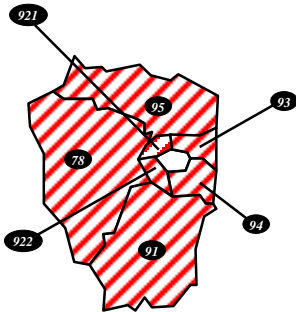

 : Départements ouverts
 : Départements fermés

 : Départements fermés, ouverts uniquement en Rapprochements Externes

DOM

971 : GUADELOUPE	FERME
972 : MARTINIQUE	FERME
973 : GUYANE	FERME
974 : REUNION	FERME
975 : ST PIERRE ET MIQUELON	FERME
976 : MAYOTTE	FERME

DIRECTIONS PARISIENNES

754 : PARIS CENTRE	AA1 - 7 du 06/06/11
755 : PARIS EST	OUVERT
756 : PARIS NORD	OUVERT
757 : PARIS OUEST	OUVERT
758 : PARIS SUD	AA1 - 3 du 03/03/12

Les dates de prises de rang sont exprimées en rang bonifié (elles prennent donc en compte les charges de famille éventuelles)